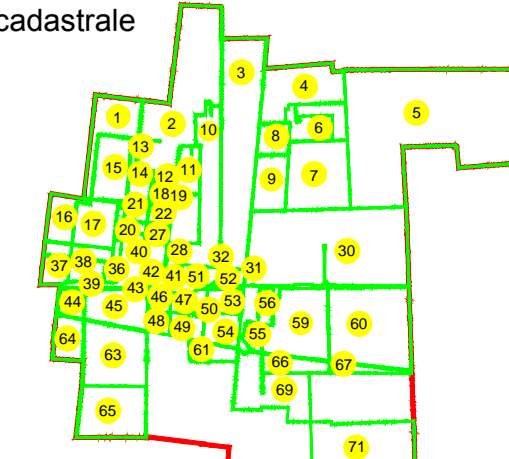

Schița cu dispunerea sectoarelor cadastrale