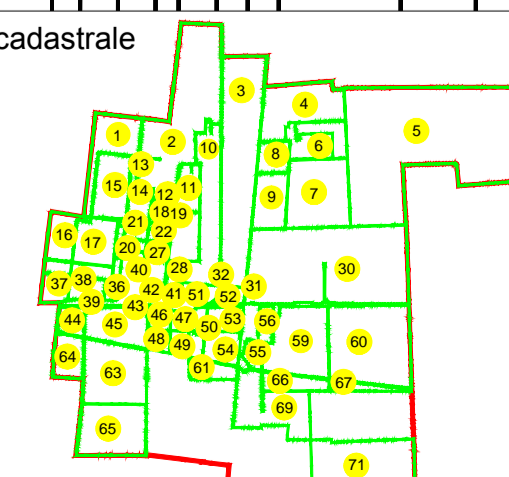

Schema de racordare a planșelor

Șchița cu dispunerea sectoarelor cadastrale