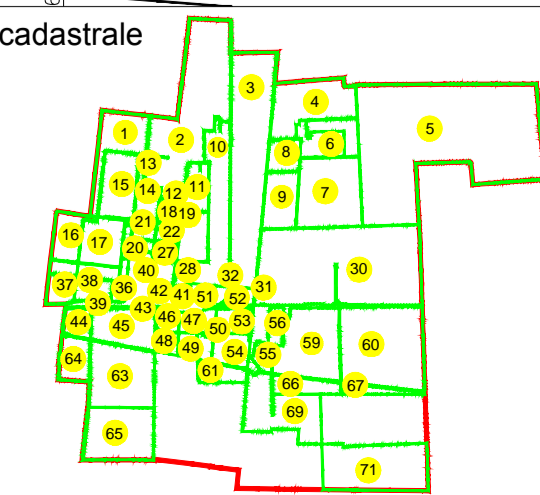

# PLAN CADASTRAL

U.A.T. Dragalina, județul CĂLĂRAȘI, Sectoare cadastrale: 1, 2, 3, 4, 5, 6, 7, 8, 9, 10, 11, 12, 13, 14, 15, 16, 17, 18, 19, 20, 21, 22, 27, 28, 30, 31, 32, 36, 37, 38, 39, 40, 41, 42, 43, 44, 45, 46, 47, 48, 49, 50, 51, 52, 53, 54, 55, 56, 59, 60, 61, 63, 64, 65, 66, 67, 69, 71

Planșa 33  
Spre publicare

Scara 1:2000  
Sistem de proiecție STEREO' 1970

SC Komora  
Engineering  
SRL

Schema de racordare a planșelor

P1	P2	P3	P4	P5	P6	P7	P8
P9	P10	P11	P12	P13	P14	P15	P16
P17	P18	P19	P20	P21	P22	P23	P24
P25	P26	P27	P28	P29	P30	P31	P32
P33	P34	P35	P36	P37	P38	P39	P40
P41	P42	P43	P44	P45	P46	P47	P48
P49	P50	P51	P52	P53	P54	P55	P56
P57	P58	P59	P60	P61	P62	P63	P64
P65	P66	P67	P68	P69	P70	P71	P72

Șchița cu dispunerea sectoarelor cadastrale

LEGENDĂ:

- Limită UAT
- Limită sector cadastral
- Limită intravilan
- Limită tarla
- Limită imobil
- Limită construcții
- 2 Număr sector cadastral
- 7171 ID imobil