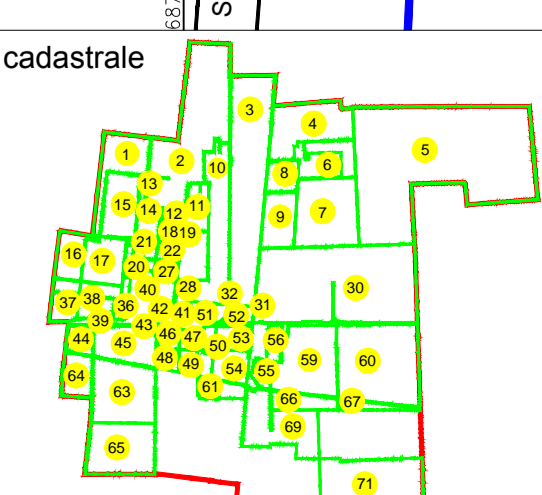

PLAN CADASTRAL

U.A.T. Dragalina, județul CĂLĂRAȘI, Sectore cadastrale: 1, 2, 3, 4, 5, 6, 7, 8, 9, 10, 11, 12, 13, 14, 15, 16, 17, 18, 19, 20, 21, 22, 27, 28, 30, 31, 32, 36, 37, 38, 39, 40, 41, 42, 43, 44, 45, 46, 47, 48, 49, 50, 51, 52, 53, 54, 55, 56, 59, 60, 61, 63, 64, 65, 66, 67, 69, 71

Planșa 32
Spre publicare

Scara 1:2000
Sistem de proiecție STEREO' 1970