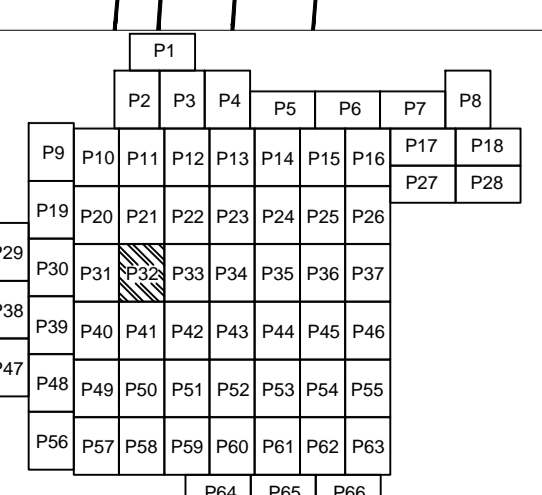

PLAN CADASTRAL

U.A.T. Dragalina, județul CĂLĂRAȘI, Sectore cadastrale: 1, 2, 3, 4, 5, 6, 7, 8, 9, 10, 11, 12, 13, 14, 15, 16, 17, 18, 19, 20, 21, 22, 27, 28, 30, 31, 32, 36, 37, 38, 39, 40, 41, 42, 43, 44, 45, 46, 47, 48, 49, 50, 51, 52, 53, 54, 55, 56, 59, 60, 61, 63, 64, 65, 66, 67, 69, 71

Planșa 32
Spre publicare

Scara 1:2000
Sistem de proiecție STEREO' 1970