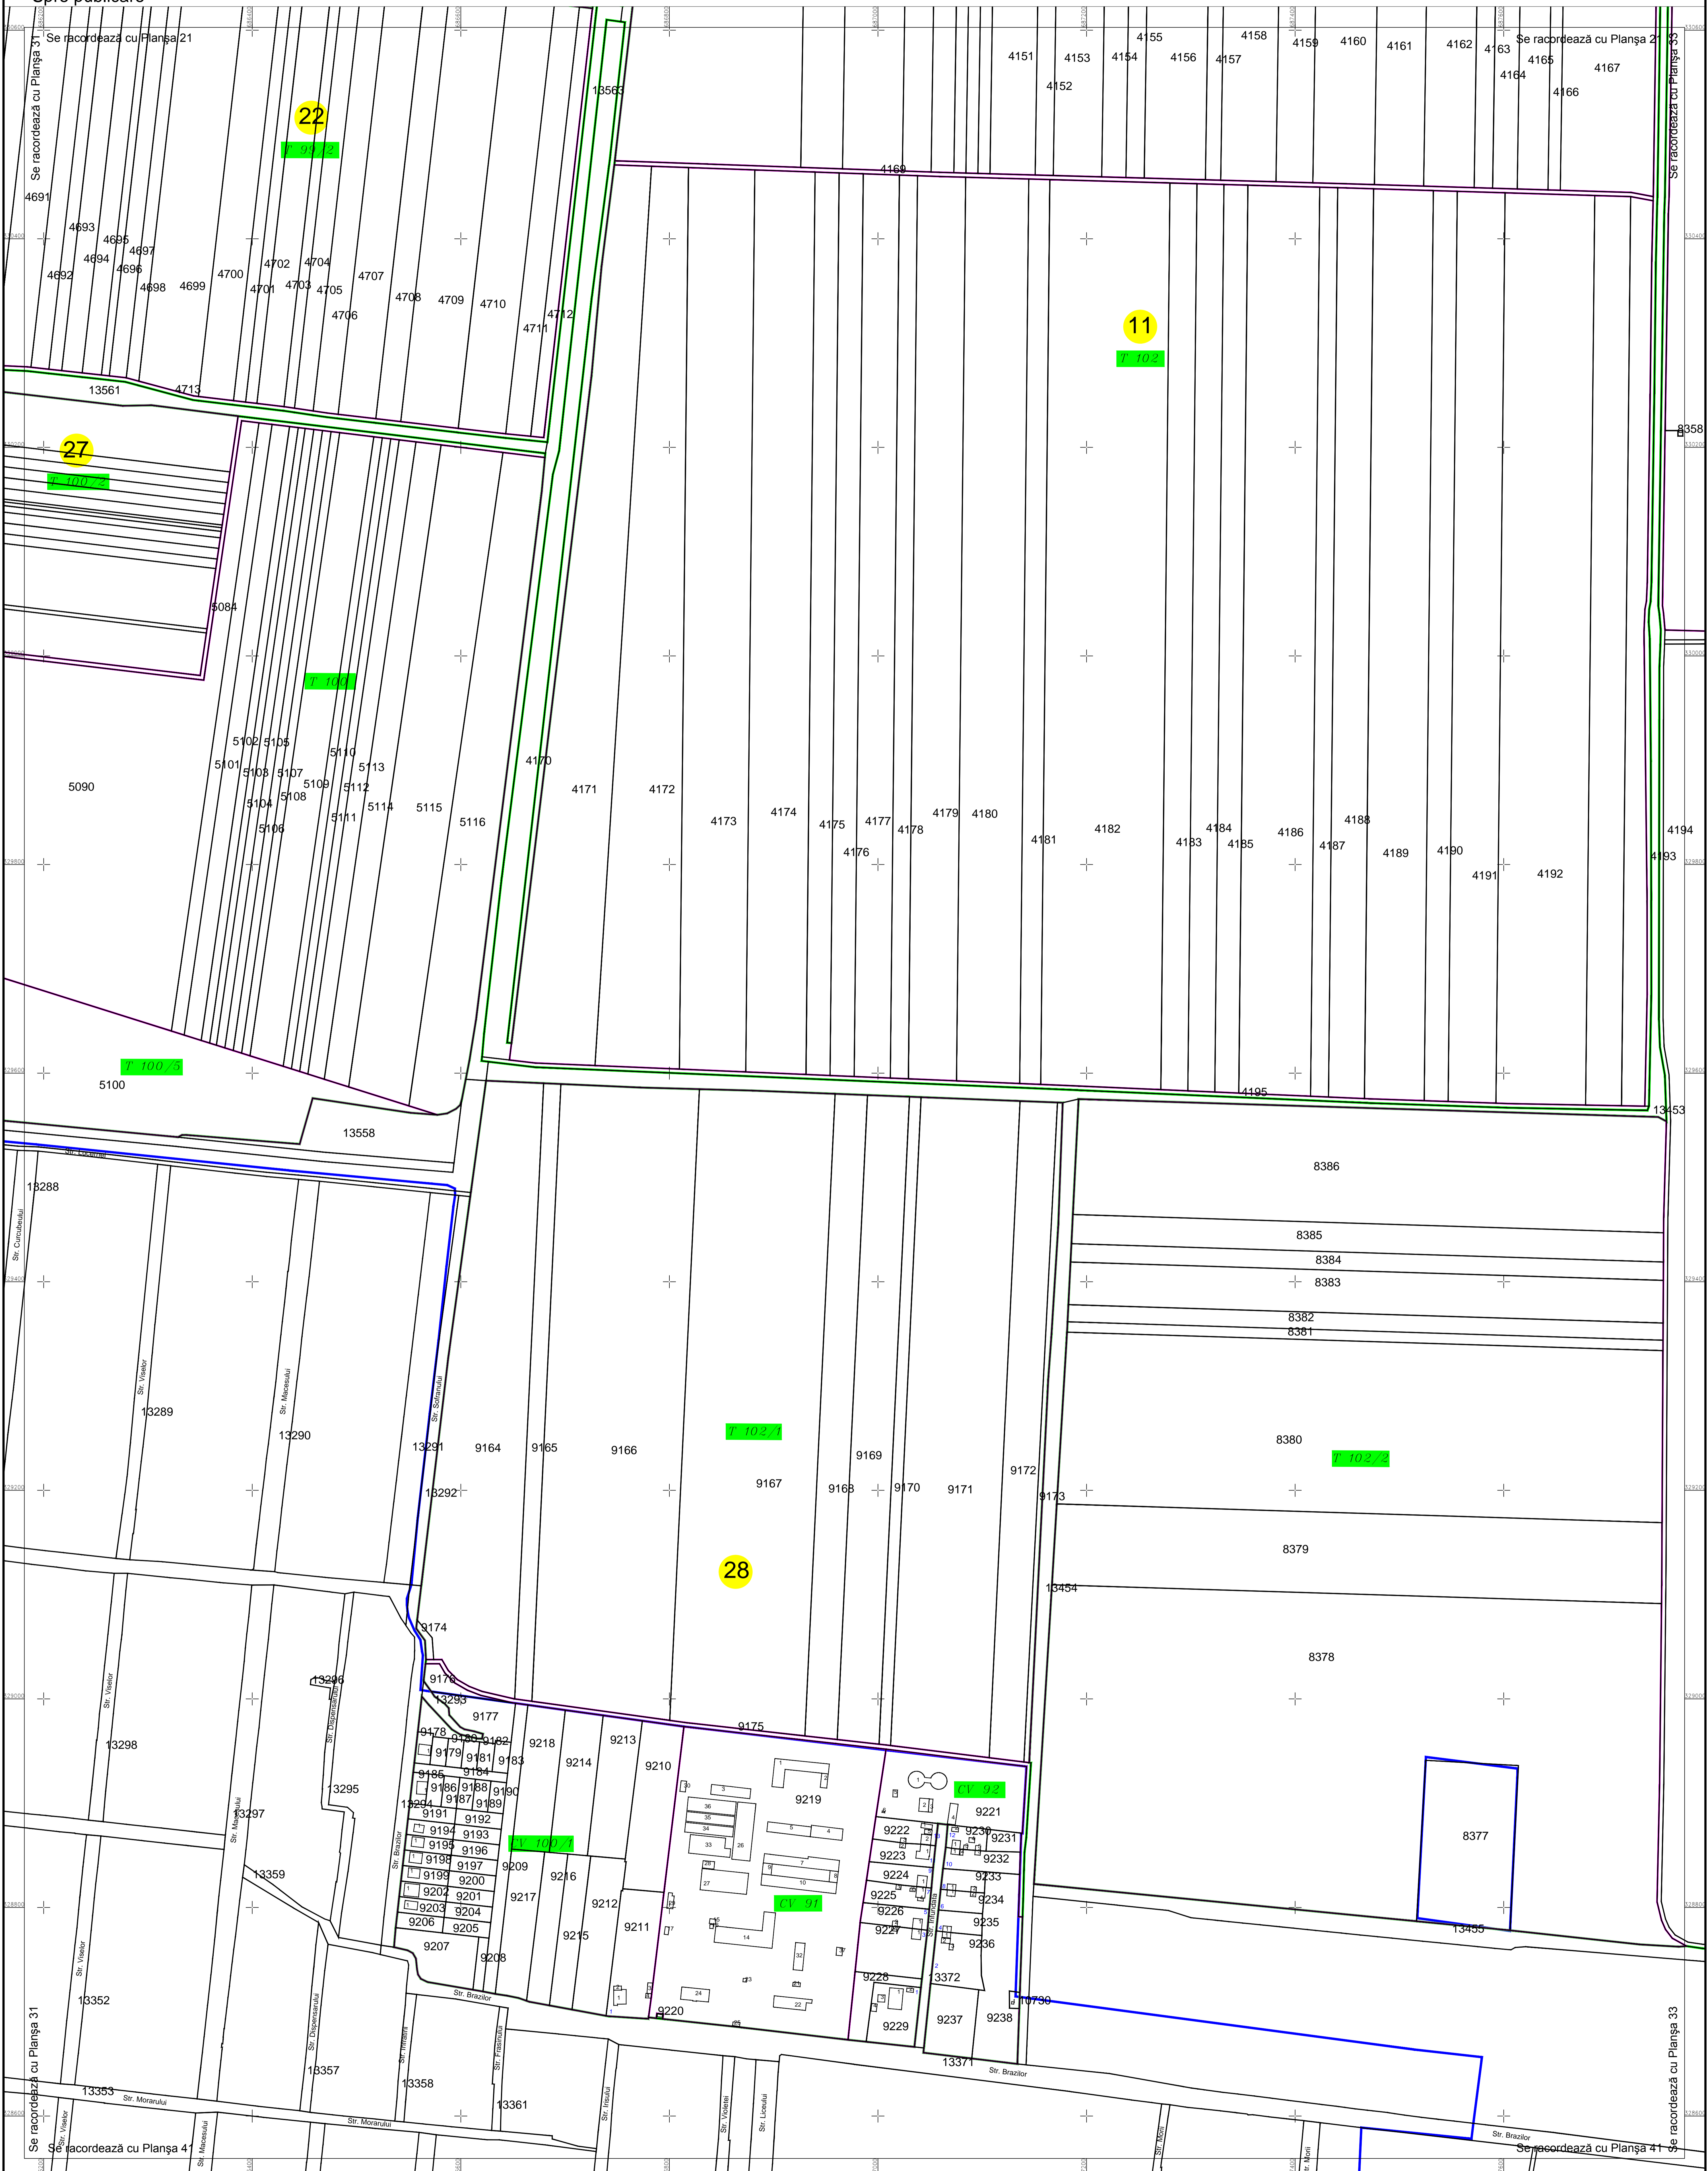

PLAN CADASTRAL

U.A.T. Dragalina, județul CĂLĂRAȘI, Sectore cadastrale: 1, 2, 3, 4, 5, 6, 7, 8, 9, 10, 11, 12, 13, 14, 15, 16, 17, 18, 19, 20, 21, 22, 27, 28, 30, 31, 32, 36, 37, 38, 39, 40, 41, 42, 43, 44, 45, 46, 47, 48, 49, 50, 51, 52, 53, 54, 55, 56, 59, 60, 61, 63, 64, 65, 66, 67, 69, 71

Planșa 32
Spre publicare

Scara 1:2000
Sistem de proiecție STEREO' 1970

Schema de racordare a planșelor

Șchița cu dispunerea sectoarelor cadastrale