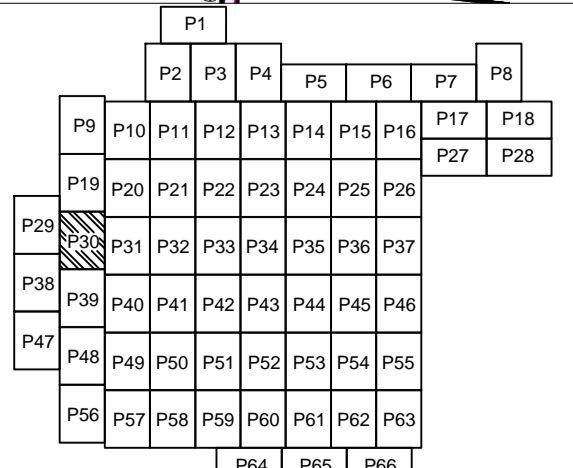

Schema de racordare a planșelor