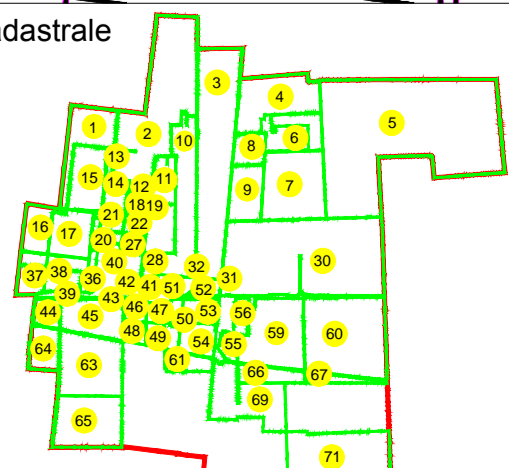

Șchița cu dispunerea sectoarelor cadastrale