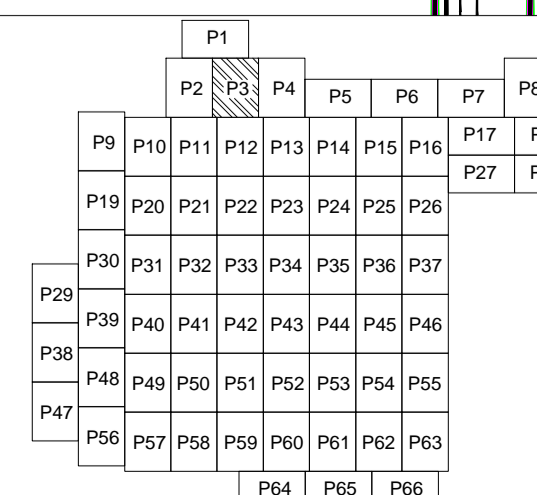

PLAN CADASTRAL

U.A.T. Dragalina, județul CĂLĂRAȘI, Sectore cadastrale: 1, 2, 3, 4, 5, 6, 7, 8, 9, 10, 11, 12, 13, 14, 15, 16, 17, 18, 19, 20, 21, 22, 27, 28, 30, 31, 32, 36, 37, 38, 39, 40, 41, 42, 43, 44, 45, 46, 47, 48, 49, 50, 51, 52, 53, 54, 55, 56, 59, 60, 61, 63, 64, 65, 66, 67, 69, 71

Scara 1:2000

Sistem de proiecție STEREO' 1970

Planșa 3
Spre publicare

SC Komora
Engineering
SRL

Schema de racordare a planșelor

Schița cu dispunerea sectoarelor cadastrale

LEGENDĂ

- Limită UAT
- Limită sector cadastral
- Limită intravilan
- Limită tarla
- Limită imobil
- Limită construcții
- 2 Număr sector cadastral
- 7171 ID imobil