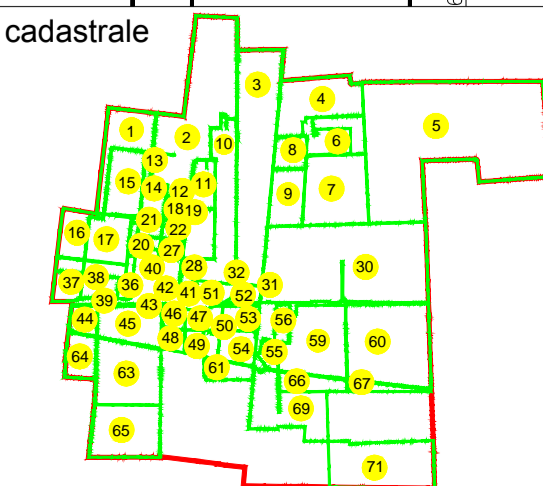

PLAN CADASTRAL

U.A.T. Dragalina, județul CĂLĂRAȘI, Sectore cadastrale: 1, 2, 3, 4, 5, 6, 7, 8, 9, 10, 11, 12, 13, 14, 15, 16, 17, 18, 19, 20, 21, 22, 27, 28, 30, 31, 32, 36, 37, 38, 39, 40, 41, 42, 43, 44, 45, 46, 47, 48, 49, 50, 51, 52, 53, 54, 55, 56, 59, 60, 61, 63, 64, 65, 66, 67, 69, 71

Scara 1:2000

Sistem de proiecție STEREO' 1970

Planșa 3
Spre publicare

SC Komora
Engineering
SRL

Schema de racordare a planșelor

Schița cu dispunerea sectoarelor cadastrale

LEGENDĂ

- Limită UAT
- Limită sector cadastral
- Limită intravilan
- Limită tarla
- Limită imobil
- Limită construcții
- 2 Număr sector cadastral
- 7171 ID imobil