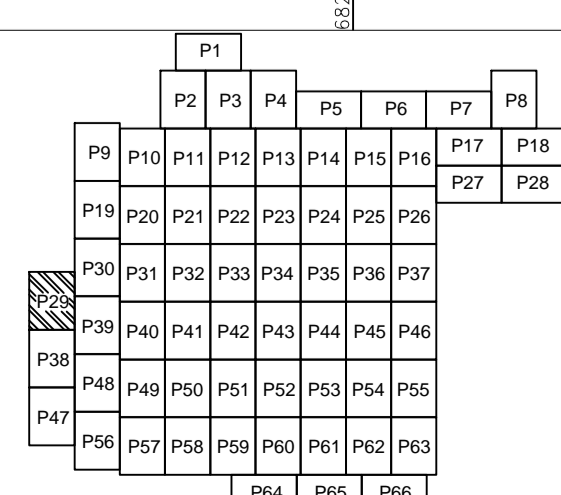

PLAN CADASTRAL

U.A.T. Dragalina, județul CĂLĂRAȘI, Sectore cadastrale: 1, 2, 3, 4, 5, 6, 7, 8, 9, 10, 11, 12, 13, 14, 15, 16, 17, 18, 19, 20, 21, 22, 27, 28, 30, 31, 32, 36, 37, 38, 39, 40, 41, 42, 43, 44, 45, 46, 47, 48, 49, 50, 51, 52, 53, 54, 55, 56, 59, 60, 61, 63, 64, 65, 66, 67, 69, 71

Planșa 29
Spre publicare

Scara 1:2000
Sistem de proiecție STEREO' 1970

UAT DRAGOS VODA

SC Komora
Engineering
SRL

Schema de racordare a planșelor

Schița cu dispunerea sectoarelor cadastrale

LEGENDA:

	Limită UAT
	Limită sector cadastral
	Limită intravilan
	Limită tarla
	Limită imobil
	Limită construcții
	Număr sector cadastral
	ID imobil