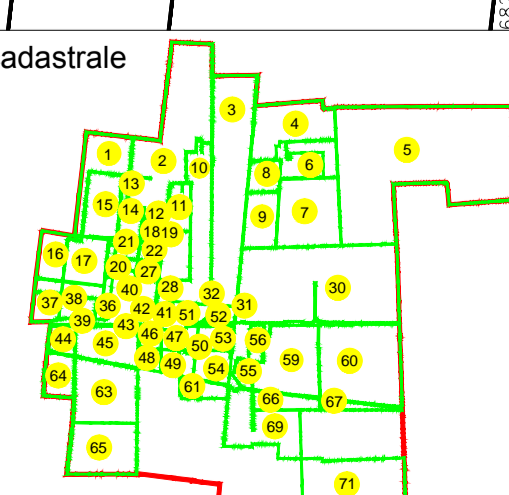

PLAN CADASTRAL

U.A.T. Dragalina, județul CĂLĂRAȘI, Sectore cadastrale: 1, 2, 3, 4, 5, 6, 7, 8, 9, 10, 11, 12, 13, 14, 15, 16, 17, 18, 19, 20, 21, 22, 27, 28, 30, 31, 32, 36, 37, 38, 39, 40, 41, 42, 43, 44, 45, 46, 47, 48, 49, 50, 51, 52, 53, 54, 55, 56, 59, 60, 61, 63, 64, 65, 66, 67, 69, 71

Planșa 29
Spre publicare

Scara 1:2000
Sistem de proiecție STEREO' 1970

UAT DRAGOS VODA

SC Komora
Engineering
SRL

Schema de racordare a planșelor

Schița cu dispunerea sectoarelor cadastrale

LEGENDA:

	Limită UAT
	Limită sector cadastral
	Limită intravilan
	Limită tarla
	Limită imobil
	Limită construcții
	Număr sector cadastral
	ID imobil