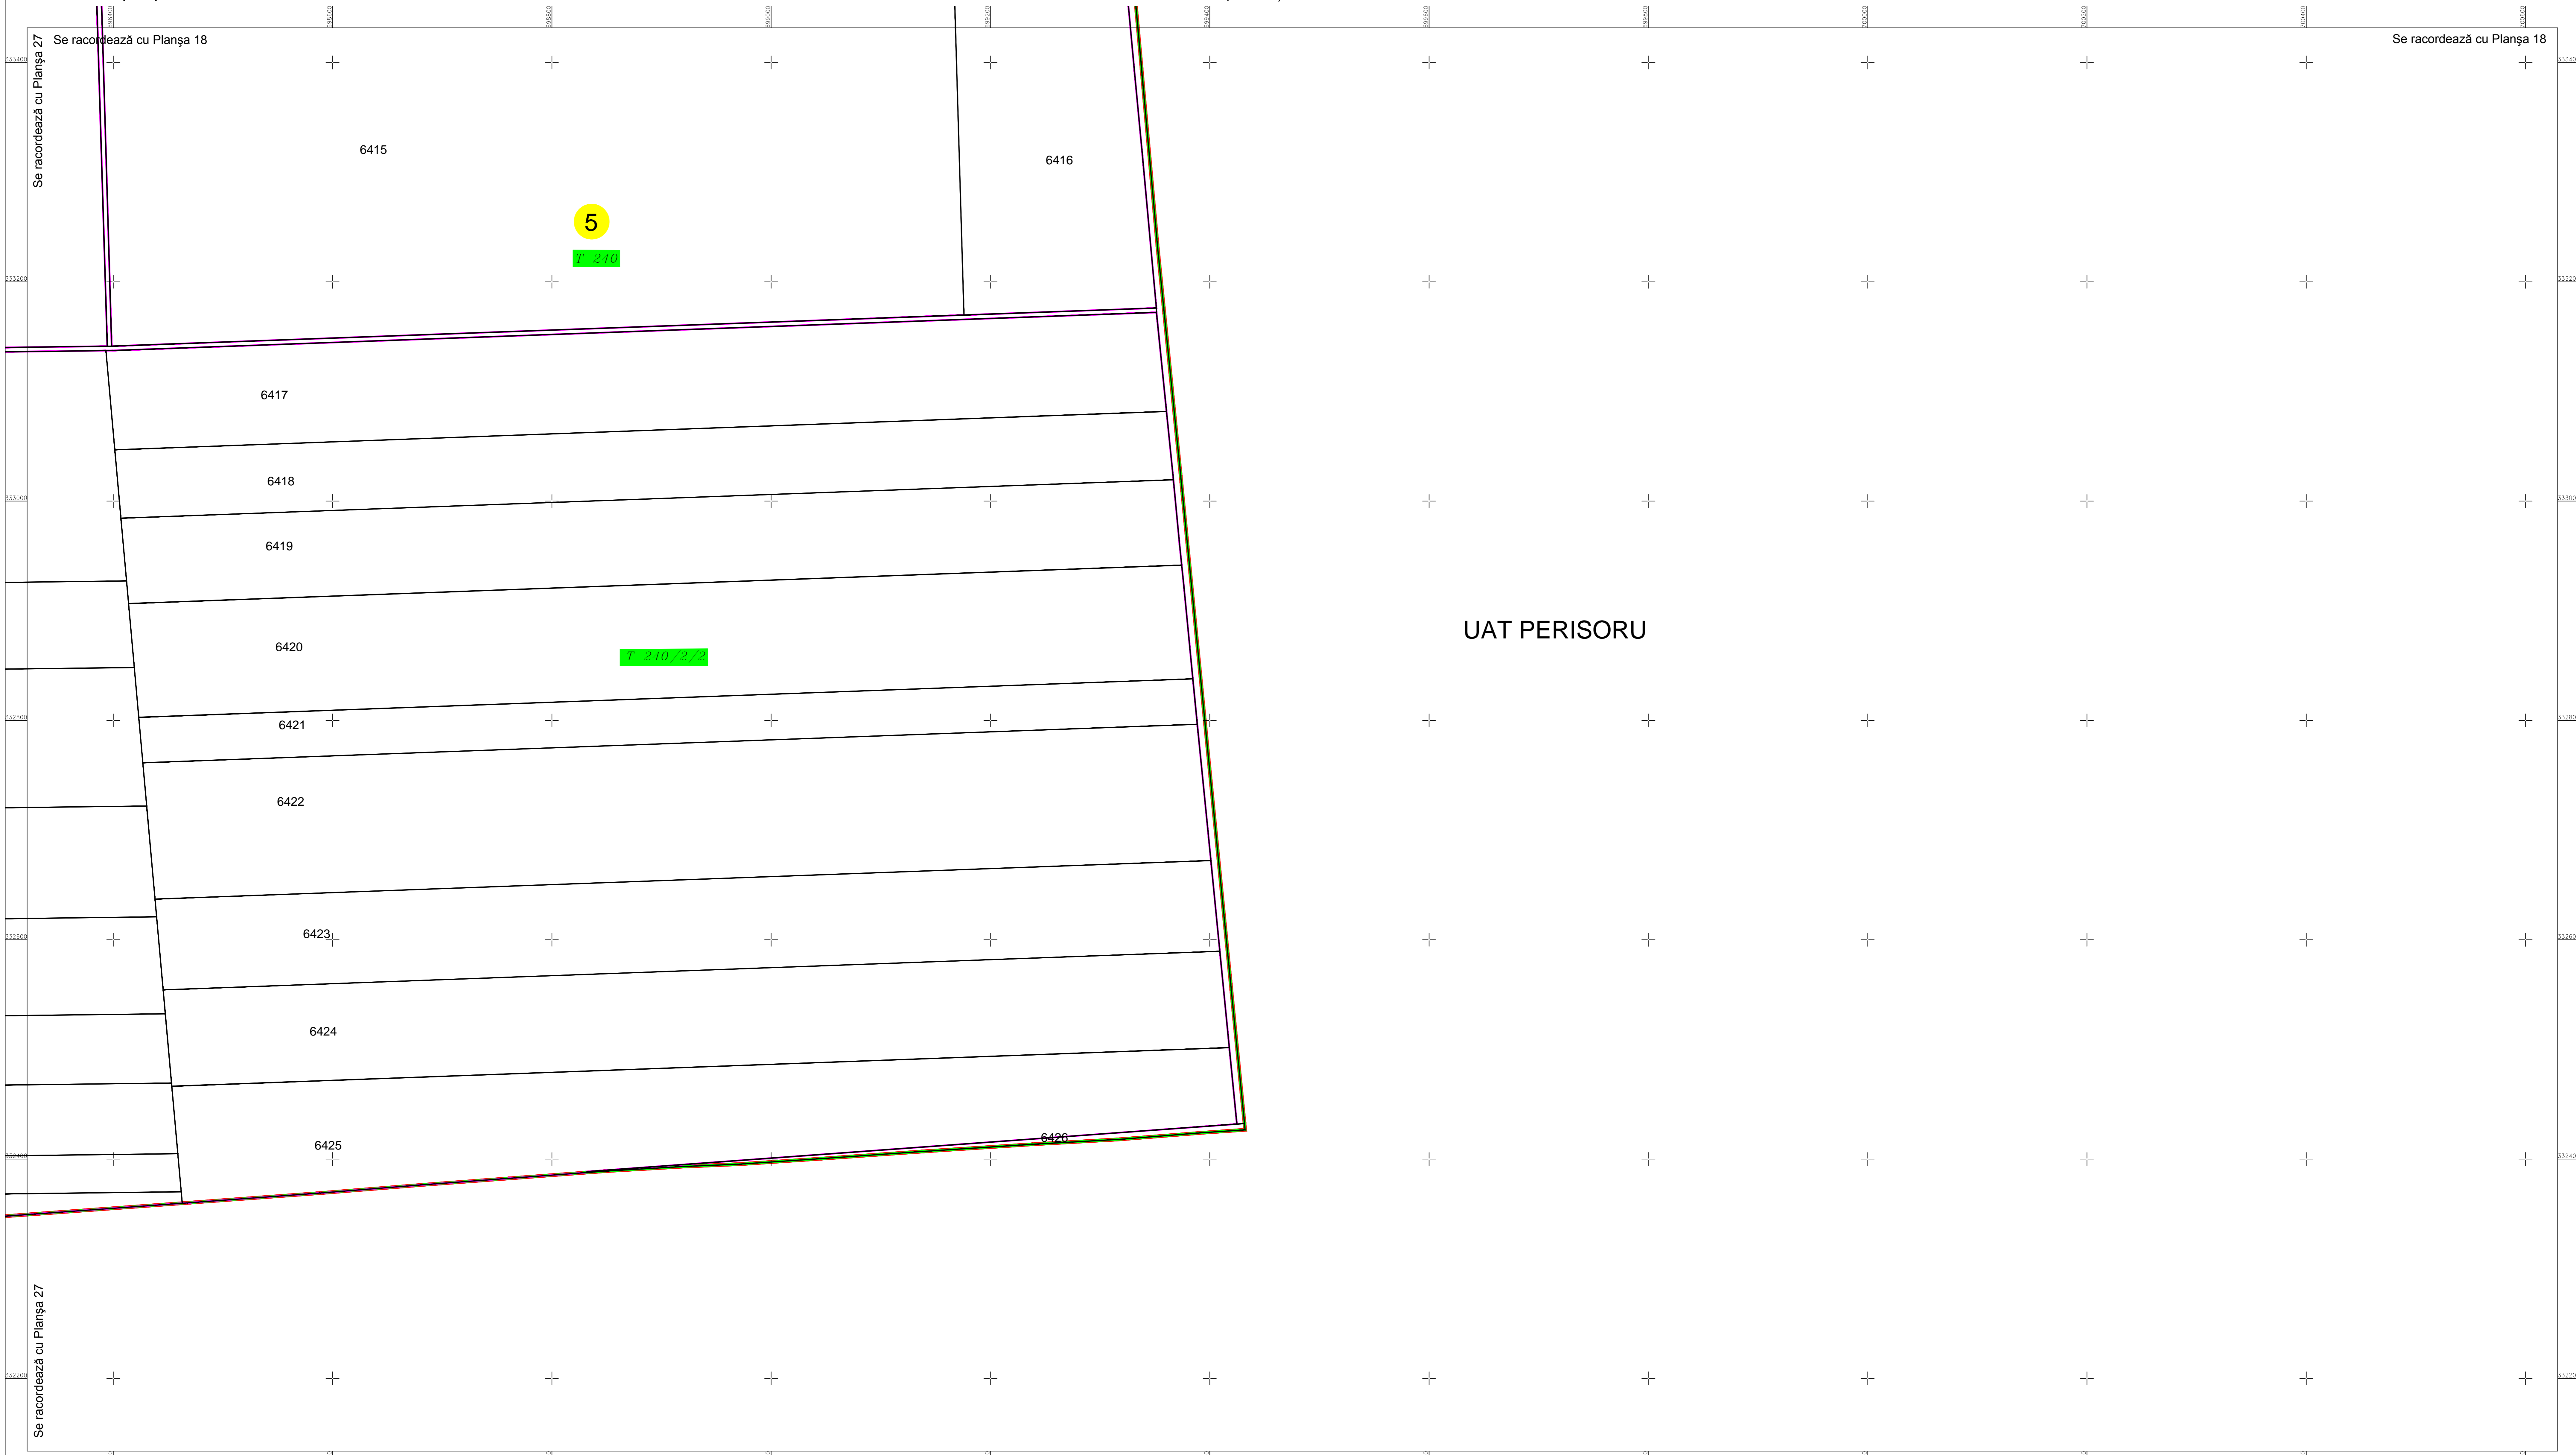

PLAN CADASTRAL

U.A.T. Dragalina, județul CĂLĂRAȘI, Sectoare cadastrale: 1, 2, 3, 4, 5, 6, 7, 8, 9, 10, 11, 12, 13, 14, 15, 16, 17, 18, 19, 20, 21, 22, 27, 28, 30, 31, 32, 36, 37, 38, 39, 40, 41, 42, 43, 44, 45, 46, 47, 48, 49, 50, 51, 52, 53, 54, 55, 56, 59, 60, 61, 63, 64, 65, 66, 67, 69, 71

Scara 1:2000

Sistem de proiecție STEREO' 1970

Planșa 28
Spre publicare

SC Komora
Engineering
SRL

Schema de racordare a planșelor

Schița cu dispunerea sectoarelor cadastrale

LEGENDĂ:

- Limă UAT
- Limă sector cadastral
- Limă intravilan
- Limă tarla
- Limă imobil
- Limă construcții
- Număr sector cadastral
- ID imobil