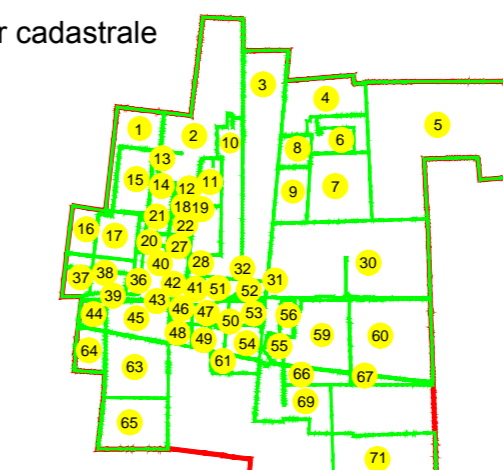

PLAN CADASTRAL

U.A.T. Dragalina, județul CĂLĂRAȘI, Sectoare cadastrale: 1, 2, 3, 4, 5, 6, 7, 8, 9, 10, 11, 12, 13, 14, 15, 16, 17, 18, 19, 20, 21, 22, 27, 28, 30, 31, 32, 36, 37, 38, 39, 40, 41, 42, 43, 44, 45, 46, 47, 48, 49, 50, 51, 52, 53, 54, 55, 56, 59, 60, 61, 63, 64, 65, 66, 67, 69, 71

Scara 1:2000

Sistem de proiecție STEREO' 1970

Planșa 28
Spre publicare

SC Komora
Engineering
SRL

Schema de racordare a planșelor

Schița cu dispunerea sectoarelor cadastrale

LEGENDĂ:

- Limă UAT
- Limă sector cadastral
- Limă intravilan
- Limă tarla
- Limă imobil
- Limă construcții
- Număr sector cadastral
- ID imobil