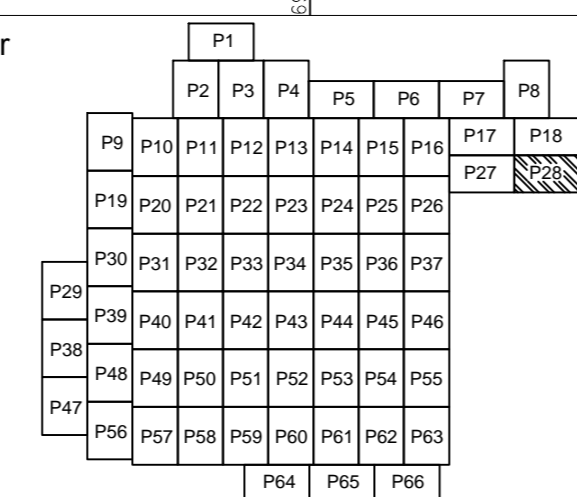

PLAN CADASTRAL

U.A.T. Dragalina, județul CĂLĂRAȘI, Sectoare cadastrale: 1, 2, 3, 4, 5, 6, 7, 8, 9, 10, 11, 12, 13, 14, 15, 16, 17, 18, 19, 20, 21, 22, 27, 28, 30, 31, 32, 36, 37, 38, 39, 40, 41, 42, 43, 44, 45, 46, 47, 48, 49, 50, 51, 52, 53, 54, 55, 56, 59, 60, 61, 63, 64, 65, 66, 67, 69, 71

Scara 1:2000

Sistem de proiecție STEREO' 1970

Planșa 28
Spre publicare

SC Komora
Engineering
SRL

Schema de racordare a planșelor

Schița cu dispunerea sectoarelor cadastrale

LEGENDĂ:

- Limă UAT
- Limă sector cadastral
- Limă intravilan
- Limă tarla
- Limă imobil
- Limă construcții
- Număr sector cadastral
- ID imobil