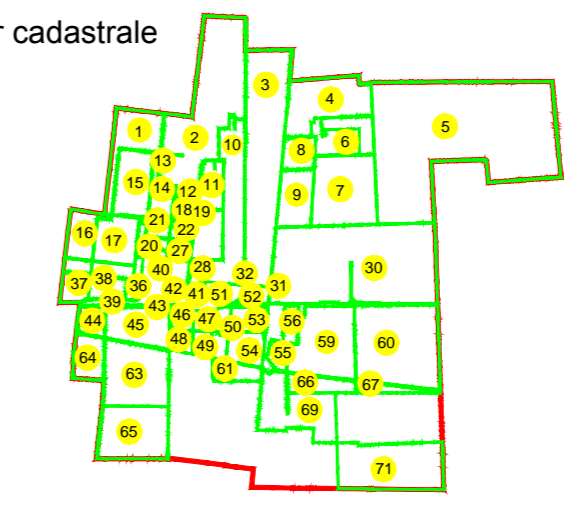

PLAN CADASTRAL

U.A.T. Dragalina, județul CĂLĂRAȘI, Sectoare cadastrale: 1, 2, 3, 4, 5, 6, 7, 8, 9, 10, 11, 12, 13, 14, 15, 16, 17, 18, 19, 20, 21, 22, 27, 28, 30, 31, 32, 36, 37, 38, 39, 40, 41, 42, 43, 44, 45, 46, 47, 48, 49, 50, 51, 52, 53, 54, 55, 56, 59, 60, 61, 63, 64, 65, 66, 67, 69, 71

Scara 1:2000

Sistem de proiecție STEREO' 1970

Planșa 27
Spre publicare

UAT PERISORU

Schema de racordare a planșelor

Schița cu dispunerea sectoarelor cadastrale

LEGENDA:

	Limită UAT
	Limită sector cadastral
	Limită intravilan
	Limită tarla
	Limită imobil
	Limită construcții
	Număr sector cadastral
	ID imobil