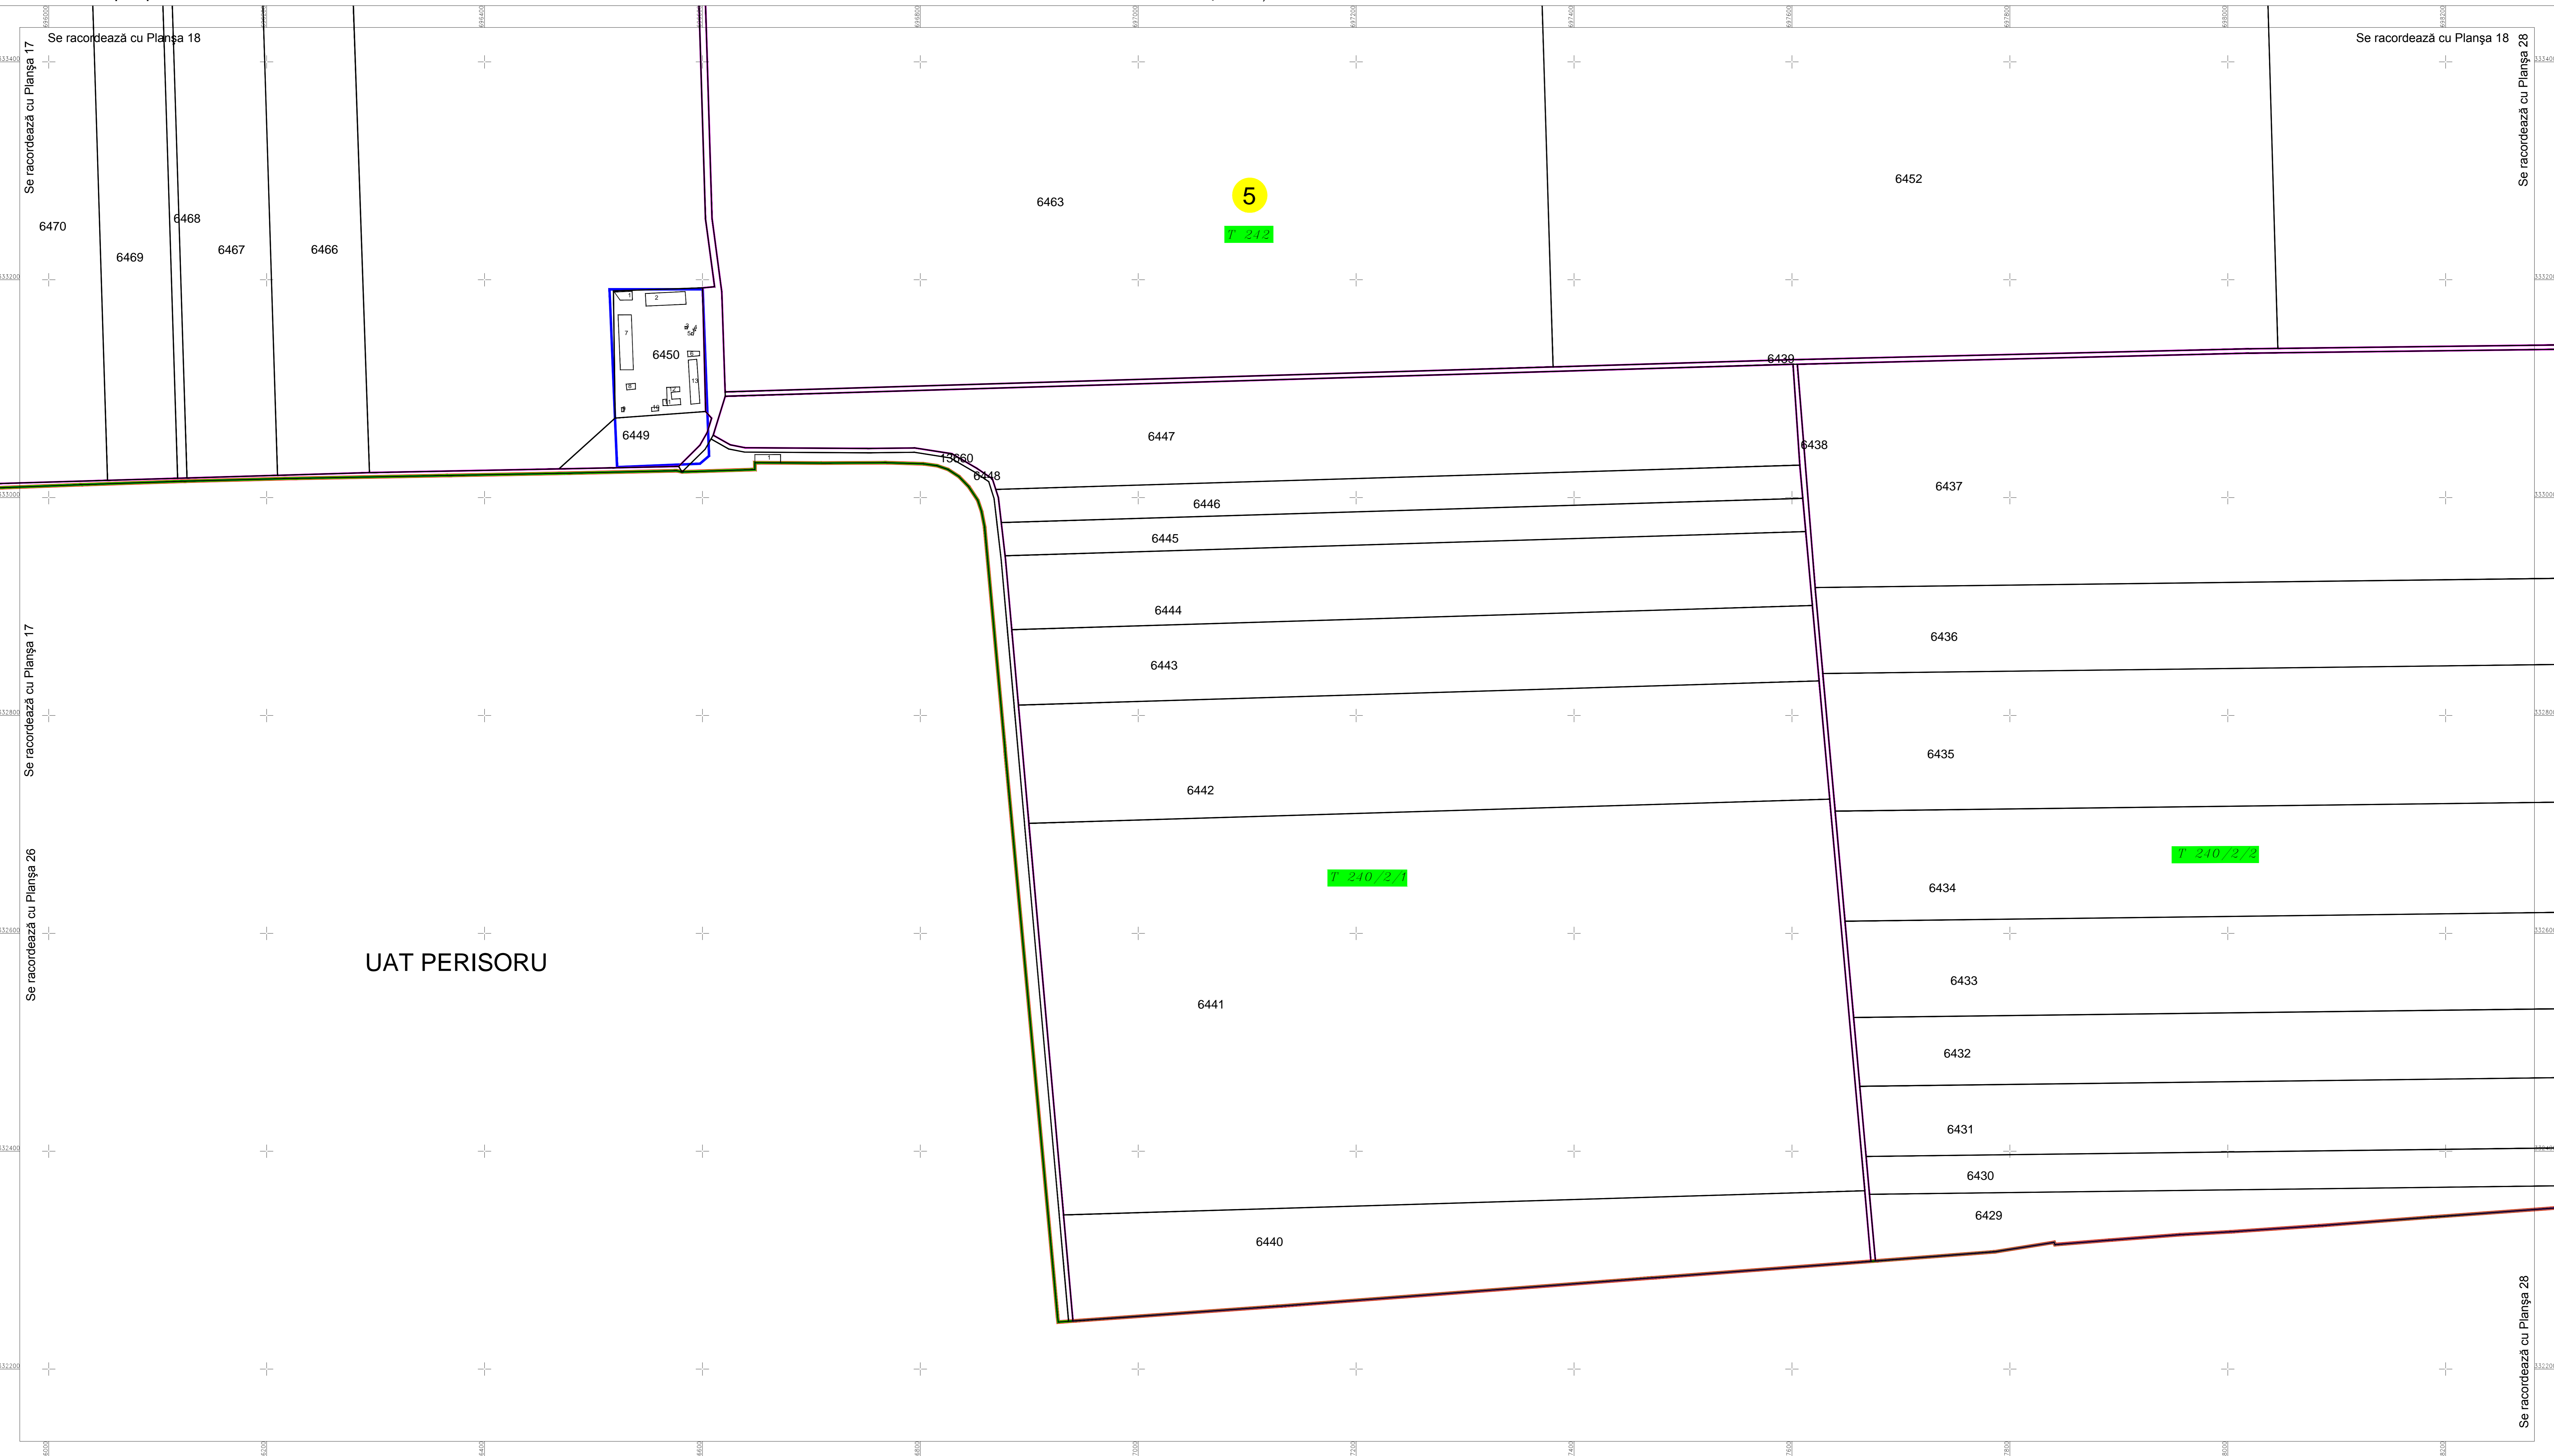

PLAN CADASTRAL

U.A.T. Dragalina, județul CĂLĂRAȘI, Sectoare cadastrale: 1, 2, 3, 4, 5, 6, 7, 8, 9, 10, 11, 12, 13, 14, 15, 16, 17, 18, 19, 20, 21, 22, 27, 28, 30, 31, 32, 36, 37, 38, 39, 40, 41, 42, 43, 44, 45, 46, 47, 48, 49, 50, 51, 52, 53, 54, 55, 56, 59, 60, 61, 63, 64, 65, 66, 67, 69, 71

Scara 1:2000

Sistem de proiecție STEREO' 1970

Planșa 27
Spre publicare

UAT PERISORU

Schema de racordare a planșelor

Schița cu dispunerea sectoarelor cadastrale

LEGENDA:

	Limită UAT
	Limită sector cadastral
	Limită intravilan
	Limită tarla
	Limită imobil
	Limită construcții
	Număr sector cadastral
	ID imobil