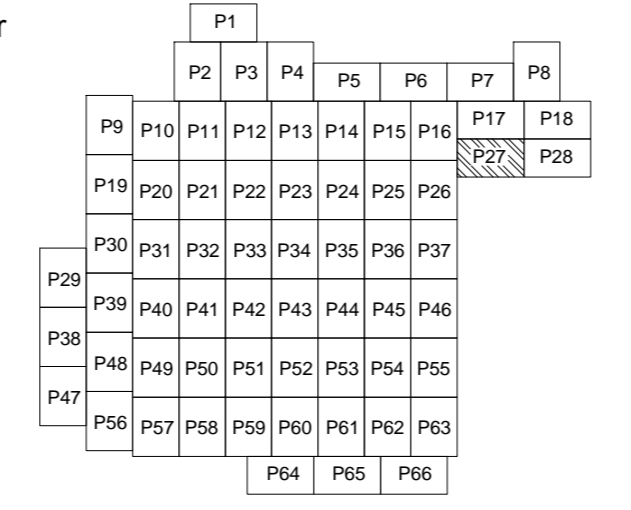

PLAN CADASTRAL

U.A.T. Dragalina, județul CĂLĂRAȘI, Sectoare cadastrale: 1, 2, 3, 4, 5, 6, 7, 8, 9, 10, 11, 12, 13, 14, 15, 16, 17, 18, 19, 20, 21, 22, 27, 28, 30, 31, 32, 36, 37, 38, 39, 40, 41, 42, 43, 44, 45, 46, 47, 48, 49, 50, 51, 52, 53, 54, 55, 56, 59, 60, 61, 63, 64, 65, 66, 67, 69, 71

Scara 1:2000

Sistem de proiecție STEREO' 1970

Planșa 27
Spre publicare

UAT PERISORU

Schema de racordare a planșelor

Schița cu dispunerea sectoarelor cadastrale

LEGENDA:

	Limită UAT
	Limită sector cadastral
	Limită intravilan
	Limită tarla
	Limită imobil
	Limită construcții
	Număr sector cadastral
	ID imobil