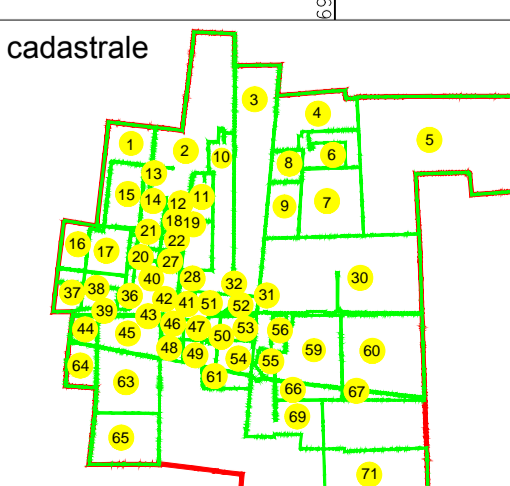

Schema de racordare a planșelor

Schița cu dispunerea sectoarelor cadastrale