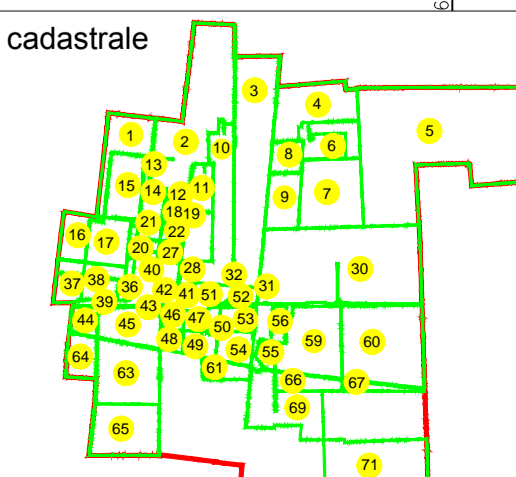

# PLAN CADASTRAL

U.A.T. Dragalina, județul CĂLĂRAȘI, Sectoare cadastrale: 1, 2, 3, 4, 5, 6, 7, 8, 9, 10, 11, 12, 13, 14, 15, 16, 17, 18, 19, 20, 21, 22, 27, 28, 30, 31, 32, 36, 37, 38, 39, 40, 41, 42, 43, 44, 45, 46, 47, 48, 49, 50, 51, 52, 53, 54, 55, 56, 59, 60, 61, 63, 64, 65, 66, 67, 69, 71

71242

SC Komora  
Engineering  
SRL

Schema de racordare a planșelor

Schița cu dispunerea sectoarelor cadastrale

LEGENDĂ:

- Limită UAT
- Limită sector cadastral
- Limită intravilan
- Limită țară
- Limită imobil
- Limită construcții
- 2 Număr sector cadastral
- 7171 ID imobil