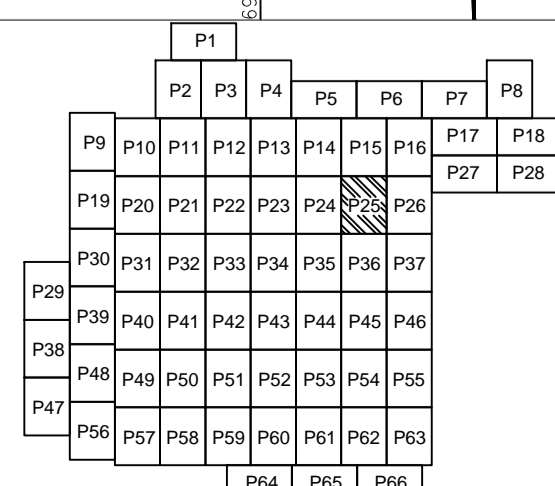

# PLAN CADASTRAL

U.A.T. Dragalina, județul CĂLĂRAȘI, Sectoare cadastrale: 1, 2, 3, 4, 5, 6, 7, 8, 9, 10, 11, 12, 13, 14, 15, 16, 17, 18, 19, 20, 21, 22, 27, 28, 30, 31, 32, 36, 37, 38, 39, 40, 41, 42, 43, 44, 45, 46, 47, 48, 49, 50, 51, 52, 53, 54, 55, 56, 59, 60, 61, 63, 64, 65, 66, 67, 69, 71

Planșa 25  
Spre publicare

Scara 1:2000  
Sistem de proiecție STEREO' 1970

7  
7123

5  
71212

71234

7125

71233

71252

71242

SC Komora  
Engineering  
SRL

Schema de racordare a planșelor

Schița cu dispunerea sectoarelor cadastrale

LEGENDĂ:

- Limită UAT
- Limită sector cadastral
- Limită intravilan
- Limită țară
- Limită imobil
- Limită construcții
- 2 Număr sector cadastral
- 7171 ID imobil