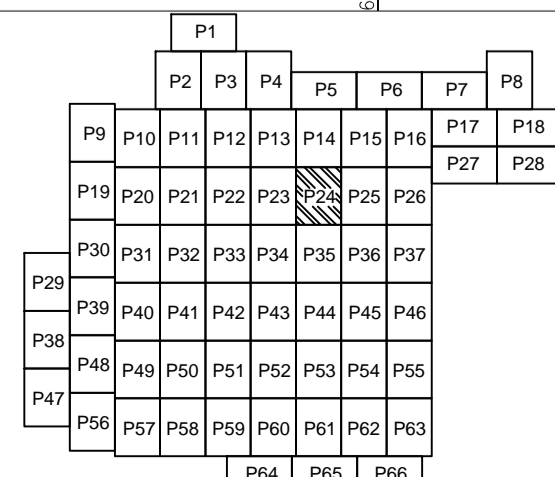

PLAN CADASTRAL

U.A.T. Dragalina, județul CĂLĂRAȘI, Sectoare cadastrale: 1, 2, 3, 4, 5, 6, 7, 8, 9, 10, 11, 12, 13, 14, 15, 16, 17, 18, 19, 20, 21, 22, 27, 28, 30, 31, 32, 36, 37, 38, 39, 40, 41, 42, 43, 44, 45, 46, 47, 48, 49, 50, 51, 52, 53, 54, 55, 56, 59, 60, 61, 63, 64, 65, 66, 67, 69, 71

Planșa 24
Spre publicare

Scara 1:2000
Sistem de proiecție STEREO' 1970

SC Komora
Engineering
SRL

Schema de racordare a planșelor

Șchița cu dispunerea sectoarelor cadastrale

LEGENDĂ:

- Limită UAT
- Limită sector cadastral
- Limită intravilan
- Limită țară
- Limită imobil
- Limită construcții
- 7171 Număr sector cadastral
- 7171 ID imobil