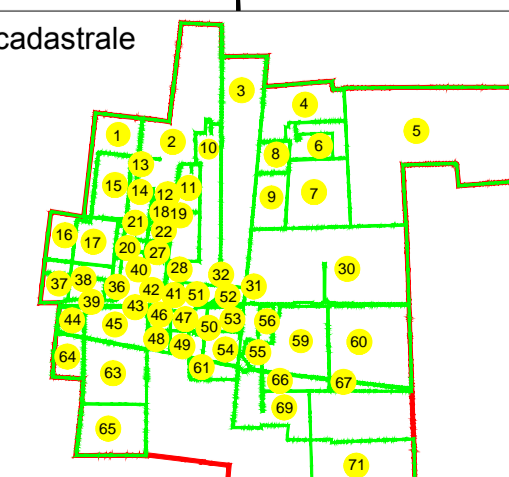

PLAN CADASTRAL

U.A.T. Dragalina, județul CĂLĂRAȘI, Sectoare cadastrale: 1, 2, 3, 4, 5, 6, 7, 8, 9, 10, 11, 12, 13, 14, 15, 16, 17, 18, 19, 20, 21, 22, 27, 28, 30, 31, 32, 36, 37, 38, 39, 40, 41, 42, 43, 44, 45, 46, 47, 48, 49, 50, 51, 52, 53, 54, 55, 56, 59, 60, 61, 63, 64, 65, 66, 67, 69, 71

Planșa 24
Spre publicare

Scara 1:2000
Sistem de proiecție STEREO' 1970

SC Komora
Engineering
SRL

Schema de racordare a planșelor

Șchița cu dispunerea sectoarelor cadastrale

LEGENDĂ:

- Limită UAT
- Limită sector cadastral
- Limită intravilan
- Limită țară
- Limită imobil
- Limită construcții
- 7171 Număr sector cadastral
- 7171 ID imobil