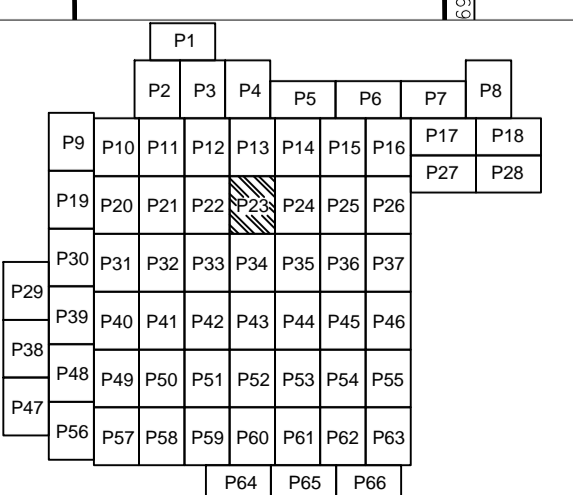

PLAN CADASTRAL

U.A.T. Dragalina, județul CĂLĂRAȘI, Sectore cadastrale: 1, 2, 3, 4, 5, 6, 7, 8, 9, 10, 11, 12, 13, 14, 15, 16, 17, 18, 19, 20, 21, 22, 27, 28, 30, 31, 32, 36, 37, 38, 39, 40, 41, 42, 43, 44, 45, 46, 47, 48, 49, 50, 51, 52, 53, 54, 55, 56, 59, 60, 61, 63, 64, 65, 66, 67, 69, 71

Scara 1:2000

Sistem de proiecție STEREO' 1970

Planșa 23
Spre publicare

3

7

9

2

8

2

3

Schema de racordare a planșelor

Schița cu dispunerea sectoarelor cadastrale

LEGENDA:

- Limită UAT
- Limită sector cadastral
- Limită intravilan
- Limită tarla
- Limită imobil
- Limită constructii
- 2 Număr sector cadastral
- 7171 ID imobil