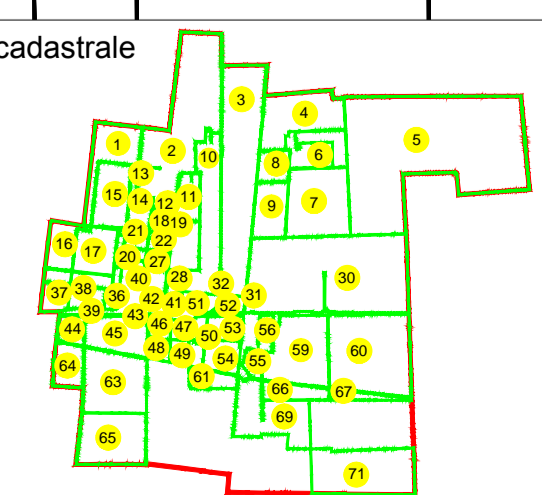

PLAN CADASTRAL

U.A.T. Dragalina, județul CĂLĂRAȘI, Sectore cadastrale: 1, 2, 3, 4, 5, 6, 7, 8, 9, 10, 11, 12, 13, 14, 15, 16, 17, 18, 19, 20, 21, 22, 27, 28, 30, 31, 32, 36, 37, 38, 39, 40, 41, 42, 43, 44, 45, 46, 47, 48, 49, 50, 51, 52, 53, 54, 55, 56, 59, 60, 61, 63, 64, 65, 66, 67, 69, 71

2

3

Schema de racordare a planșelor

Schița cu dispunerea sectoarelor cadastrale

LEGENDA:

- Limită UAT
- Limită sector cadastral
- Limită intravilan
- Limită tarla
- Limită imobil
- Limită constructii
- 2 Număr sector cadastral
- 7171 ID imobil