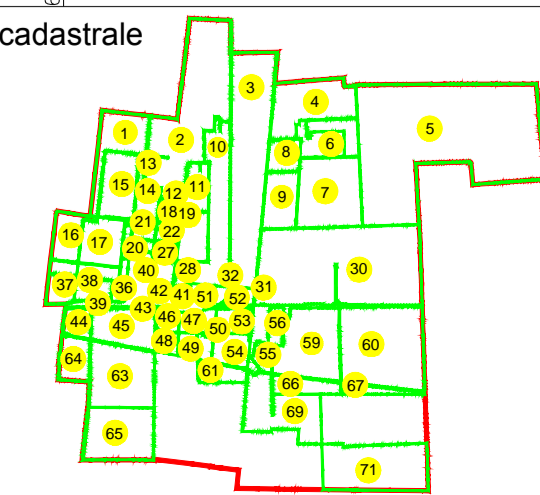

PLAN CADASTRAL

U.A.T. Dragalina, județul CĂLĂRAȘI, Sectoare cadastrale: 1, 2, 3, 4, 5, 6, 7, 8, 9, 10, 11, 12, 13, 14, 15, 16, 17, 18, 19, 20, 21, 22, 27, 28, 30, 31, 32, 36, 37, 38, 39, 40, 41, 42, 43, 44, 45, 46, 47, 48, 49, 50, 51, 52, 53, 54, 55, 56, 59, 60, 61, 63, 64, 65, 66, 67, 69, 71

Planșa 22
Spre publicare

Scara 1:2000
Sistem de proiecție STEREO' 1970

SC Komora
Engineering
SRL

Schema de racordare a planșelor

Schița cu dispunerea sectoarelor cadastrale

- LEGENDĂ:
- Limită UAT
 - Limită sector cadastral
 - Limită intravilan
 - Limită tarla
 - Limită imobil
 - Limită construcții
 - 2 Număr sector cadastral
 - 7171 ID imobil