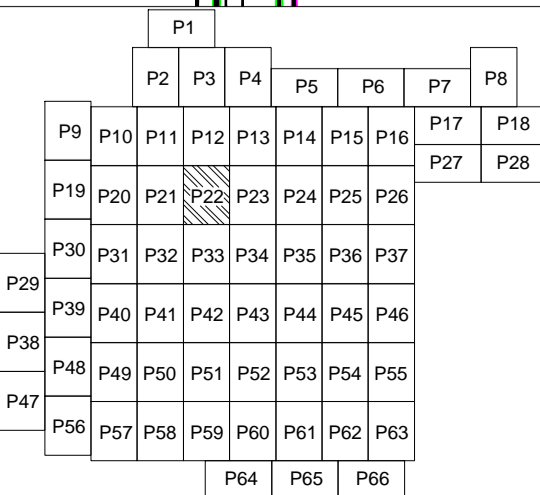

PLAN CADASTRAL

U.A.T. Dragalina, județul CĂLĂRAȘI, Sectoare cadastrale: 1, 2, 3, 4, 5, 6, 7, 8, 9, 10, 11, 12, 13, 14, 15, 16, 17, 18, 19, 20, 21, 22, 27, 28, 30, 31, 32, 36, 37, 38, 39, 40, 41, 42, 43, 44, 45, 46, 47, 48, 49, 50, 51, 52, 53, 54, 55, 56, 59, 60, 61, 63, 64, 65, 66, 67, 69, 71

Planșa 22
Spre publicare

Scara 1:2000
Sistem de proiecție STEREO' 1970

SC Komora
Engineering
SRL

Schema de racordare a planșelor

Schița cu dispunerea sectoarelor cadastrale

- LEGENDĂ:
- Limită UAT
 - Limită sector cadastral
 - Limită intravilan
 - Limită tarla
 - Limită imobil
 - Limită construcții
 - 2 Număr sector cadastral
 - 7171 ID imobil