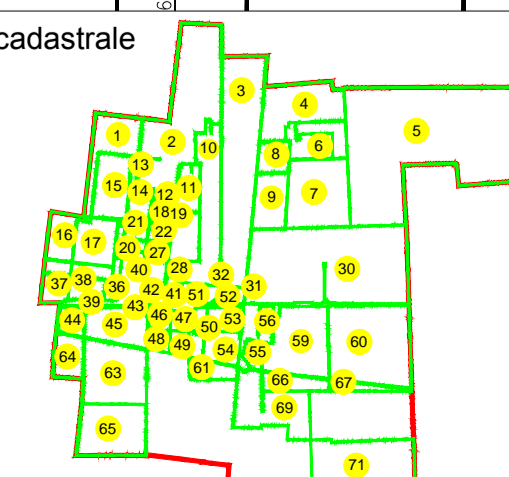

Schița cu dispunerea sectoarelor cadastrale