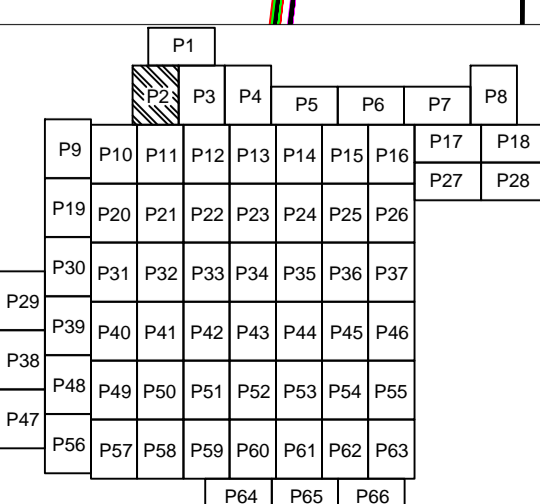

# PLAN CADASTRAL

U.A.T. Dragalina, județul CĂLĂRAȘI, Sectoare cadastrale: 1, 2, 3, 4, 5, 6, 7, 8, 9, 10, 11, 12, 13, 14, 15, 16, 17, 18, 19, 20, 21, 22, 27, 28, 30, 31, 32, 36, 37, 38, 39, 40, 41, 42, 43, 44, 45, 46, 47, 48, 49, 50, 51, 52, 53, 54, 55, 56, 59, 60, 61, 63, 64, 65, 66, 67, 69, 71

Scara 1:2000  
Sistem de proiecție STEREO' 1970

Planșa 2  
Spre publicare

Se racordează cu Planșa 1

Se racordează cu Planșa 3

UAT CIULNITA-JUDETUL IALOMITA

2  
7174

7175-2

Se racordează cu Planșa 11

Se racordează cu Planșa 11

SC Komora  
Engineering  
SRL

Schema de racordare a planșelor

Schița cu dispunerea sectoarelor cadastrale

LEGENDĂ

- Limită UAT
- Limită sector cadastral
- Limită intravilan
- Limită tarla
- Limită imobil
- Limită constructii
- 2 Număr sector cadastral
- 7171 ID imobil