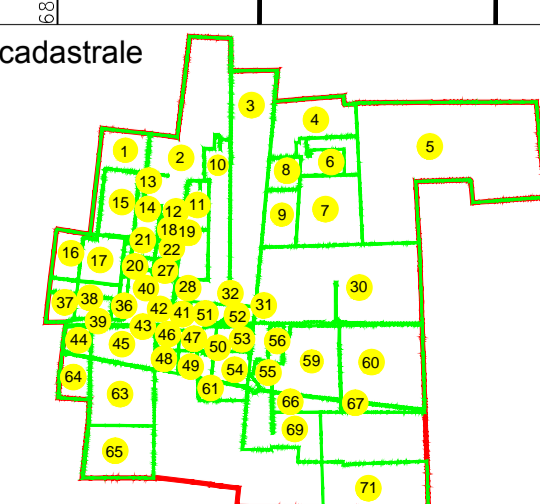

# PLAN CADASTRAL

U.A.T. Dragalina, județul CĂLĂRAȘI, Sectoare cadastrale: 1, 2, 3, 4, 5, 6, 7, 8, 9, 10, 11, 12, 13, 14, 15, 16, 17, 18, 19, 20, 21, 22, 27, 28, 30, 31, 32, 36, 37, 38, 39, 40, 41, 42, 43, 44, 45, 46, 47, 48, 49, 50, 51, 52, 53, 54, 55, 56, 59, 60, 61, 63, 64, 65, 66, 67, 69, 71

Scara 1:2000  
Sistem de proiecție STEREO' 1970

Planșa 2  
Spre publicare

Se racordează cu Planșa 1

Se racordează cu Planșa 3

UAT CIULNITA-JUDETUL IALOMITA

2  
7174

7175-2

Se racordează cu Planșa 11

Se racordează cu Planșa 11

SC Komora  
Engineering  
SRL

Schema de racordare a planșelor

Schița cu dispunerea sectoarelor cadastrale

LEGENDĂ

- Limită UAT
- Limită sector cadastral
- Limită intravilan
- Limită tarla
- Limită imobil
- Limită constructii
- 2 Număr sector cadastral
- 7171 ID imobil