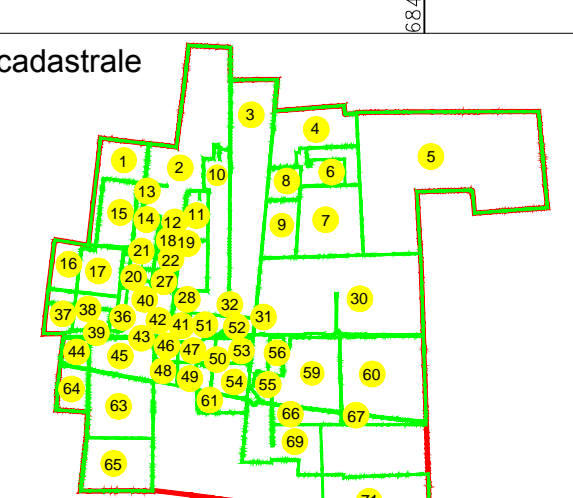

PLAN CADASTRAL

U.A.T. Dragalina, județul CĂLĂRAȘI, Sectoare cadastrale: 1, 2, 3, 4, 5, 6, 7, 8, 9, 10, 11, 12, 13, 14, 15, 16, 17, 18, 19, 20, 21, 22, 27, 28, 30, 31, 32, 36, 37, 38, 39, 40, 41, 42, 43, 44, 45, 46, 47, 48, 49, 50, 51, 52, 53, 54, 55, 56, 59, 60, 61, 63, 64, 65, 66, 67, 69, 71

Scara 1:2000

Sistem de proiectie STEREO' 1970

Planșa 19
Spre publicare

Se racordează cu Planșa 9

Se racordează cu Planșa 10

UAT DRAGOS VODA

Se racordează cu Planșa 29

Se racordează cu Planșa 30

Se racordează cu Planșa 20

Schema de racordare a planșelor

Schița cu dispunerea sectoarelor cadastrale

- LEGENDĂ:
- Limită UAT
 - Limită sector cadastral
 - Limită intravilan
 - Limită țară
 - Limită imobil
 - Limită construcții
 - 2 Număr sector cadastral
 - 7171 ID imobil