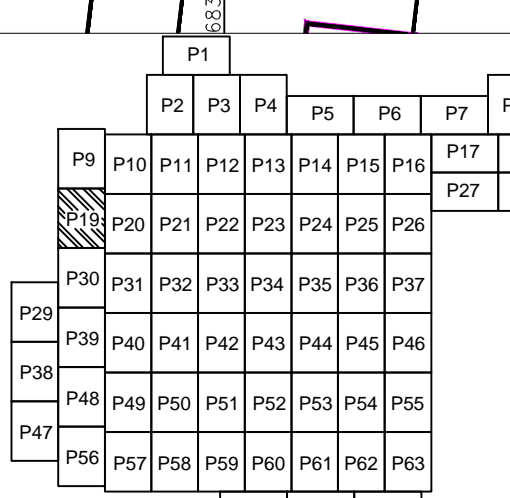

PLAN CADASTRAL

U.A.T. Dragalina, județul CĂLĂRAȘI, Sectoare cadastrale: 1, 2, 3, 4, 5, 6, 7, 8, 9, 10, 11, 12, 13, 14, 15, 16, 17, 18, 19, 20, 21, 22, 27, 28, 30, 31, 32, 36, 37, 38, 39, 40, 41, 42, 43, 44, 45, 46, 47, 48, 49, 50, 51, 52, 53, 54, 55, 56, 59, 60, 61, 63, 64, 65, 66, 67, 69, 71

Scara 1:2000

Sistem de proiectie STEREO' 1970

Planșa 19
Spre publicare

Se racordează cu Planșa 9

Se racordează cu Planșa 10

UAT DRAGOS VODA

Se racordează cu Planșa 29

Se racordează cu Planșa 30

Se racordează cu Planșa 20

Schema de racordare a planșelor

Schița cu dispunerea sectoarelor cadastrale

- LEGENDĂ:
- Limită UAT
 - Limită sector cadastral
 - Limită intravilan
 - Limită țară
 - Limită imobil
 - Limită construcții
 - 2 Număr sector cadastral
 - 7171 ID imobil