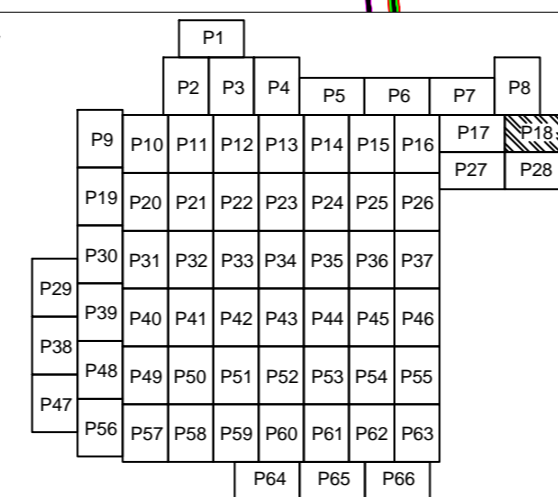

PLAN CADASTRAL

U.A.T. Dragalina, județul CĂLĂRAȘI, Sectoare cadastrale: 1, 2, 3, 4, 5, 6, 7, 8, 9, 10, 11, 12, 13, 14, 15, 16, 17, 18, 19, 20, 21, 22, 27, 28, 30, 31, 32, 36, 37, 38, 39, 40, 41, 42, 43, 44, 45, 46, 47, 48, 49, 50, 51, 52, 53, 54, 55, 56, 59, 60, 61, 63, 64, 65, 66, 67, 69, 71

Scara 1:2000

Sistem de proiecție STEREO' 1970

Planșa 18
Spre publicare

SC Komora
Engineering
SRL

Data: decembrie 2020

Schema de racordare a planșelor

Schița cu dispunerea sectoarelor cadastrale

LEGENDA:

- Limită UAT
- Limită sector cadastral
- Limită intravilan
- Limită tarla
- Limită imobil
- Limită construcții
- 2 Număr sector cadastral
- 7171 ID imobil