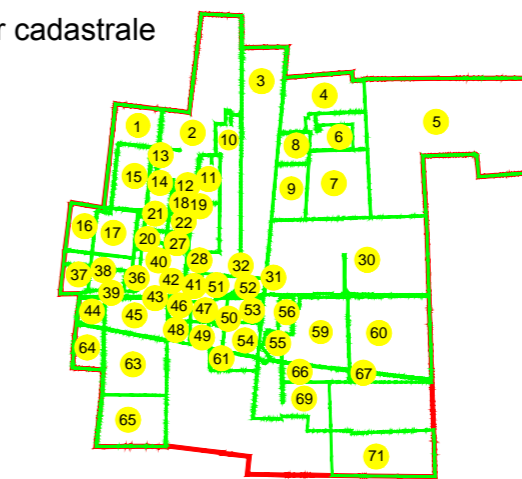

PLAN CADASTRAL

U.A.T. Dragalina, județul CĂLĂRAȘI, Sectoare cadastrale: 1, 2, 3, 4, 5, 6, 7, 8, 9, 10, 11, 12, 13, 14, 15, 16, 17, 18, 19, 20, 21, 22, 27, 28, 30, 31, 32, 36, 37, 38, 39, 40, 41, 42, 43, 44, 45, 46, 47, 48, 49, 50, 51, 52, 53, 54, 55, 56, 59, 60, 61, 63, 64, 65, 66, 67, 69, 71

Scara 1:2000

Sistem de proiecție STEREO' 1970

Planșa 18
Spre publicare

SC Komora
Engineering
SRL

Data: decembrie 2020

Schema de racordare a planșelor

Schița cu dispunerea sectoarelor cadastrale

LEGENDA:

- Limită UAT
- Limită sector cadastral
- Limită intravilan
- Limită tarla
- Limită imobil
- Limită construcții
- 2 Număr sector cadastral
- 7171 ID imobil