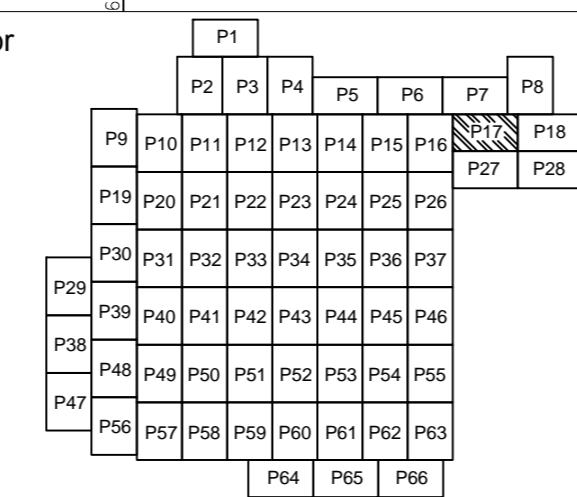

# PLAN CADASTRAL

U.A.T. Dragalina, județul CĂLĂRAȘI, Sectoare cadastrale: 1, 2, 3, 4, 5, 6, 7, 8, 9, 10, 11, 12, 13, 14, 15, 16, 17, 18, 19, 20, 21, 22, 27, 28, 30, 31, 32, 36, 37, 38, 39, 40, 41, 42, 43, 44, 45, 46, 47, 48, 49, 50, 51, 52, 53, 54, 55, 56, 59, 60, 61, 63, 64, 65, 66, 67, 69, 71

Scara 1:2000

Sistem de proiecție STEREO' 1970

Planșa 17  
Spre publicare

SC Komora  
Engineering  
SRL

Schema de racordare a planșelor

Schița cu dispunerea sectoarelor cadastrale

LEGENDĂ:

	Limită UAT
	Limită sector cadastral
	Limită intravilan
	Limită țară
	Limită imobil
	Limită construcții
	Număr sector cadastral
	ID imobil