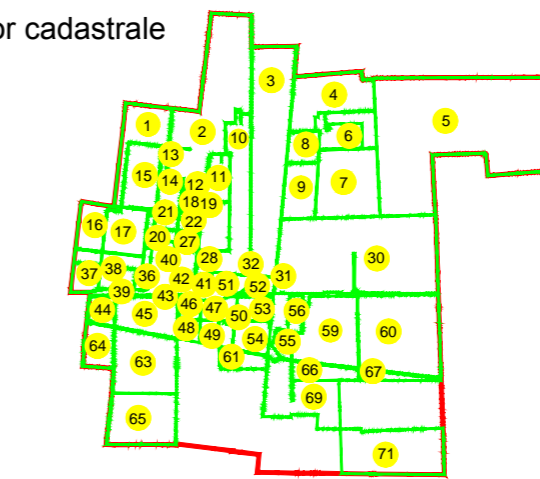

# PLAN CADASTRAL

U.A.T. Dragalina, județul CĂLĂRAȘI, Sectoare cadastrale: 1, 2, 3, 4, 5, 6, 7, 8, 9, 10, 11, 12, 13, 14, 15, 16, 17, 18, 19, 20, 21, 22, 27, 28, 30, 31, 32, 36, 37, 38, 39, 40, 41, 42, 43, 44, 45, 46, 47, 48, 49, 50, 51, 52, 53, 54, 55, 56, 59, 60, 61, 63, 64, 65, 66, 67, 69, 71

Scara 1:2000

Sistem de proiecție STEREO' 1970

Planșa 17  
Spre publicare

SC Komora  
Engineering  
SRL

Schema de racordare a planșelor

Schița cu dispunerea sectoarelor cadastrale

LEGENDĂ:

	Limită UAT
	Limită sector cadastral
	Limită intravilan
	Limită țară
	Limită imobil
	Limită construcții
	Număr sector cadastral
	ID imobil