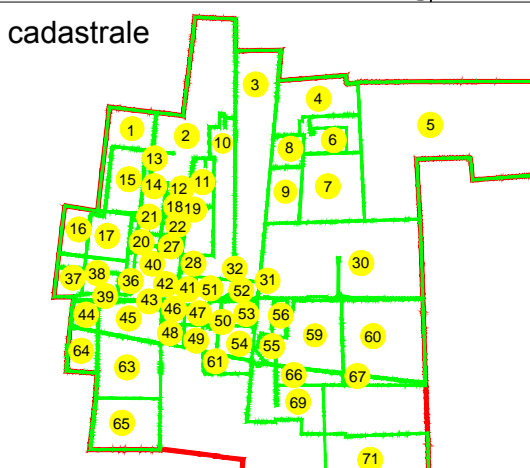

# PLAN CADASTRAL

U.A.T. Dragalina, județul CĂLĂRAȘI, Sectoare cadastrale: 1, 2, 3, 4, 5, 6, 7, 8, 9, 10, 11, 12, 13, 14, 15, 16, 17, 18, 19, 20, 21, 22, 27, 28, 30, 31, 32, 36, 37, 38, 39, 40, 41, 42, 43, 44, 45, 46, 47, 48, 49, 50, 51, 52, 53, 54, 55, 56, 59, 60, 61, 63, 64, 65, 66, 67, 69, 71

Planșa 16  
Spre publicare

Scara 1:2000  
Sistem de proiecție STEREO' 1970

SC Komora  
Engineering  
SRL

Schema de racordare a planșelor

Schița cu dispunerea sectoarelor cadastrale

LEGENDĂ:

	Limită UAT
	Limită sector cadastral
	Limită intravilan
	Limită țară
	Limită imobil
	Limită construcții
	Număr sector cadastral
	ID imobil