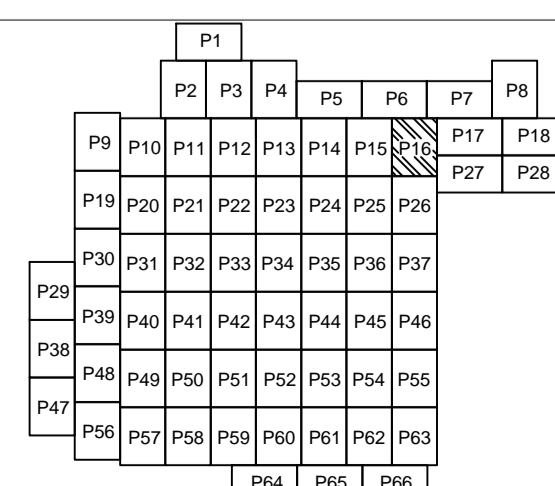

# PLAN CADASTRAL

U.A.T. Dragalina, județul CĂLĂRAȘI, Sectoare cadastrale: 1, 2, 3, 4, 5, 6, 7, 8, 9, 10, 11, 12, 13, 14, 15, 16, 17, 18, 19, 20, 21, 22, 27, 28, 30, 31, 32, 36, 37, 38, 39, 40, 41, 42, 43, 44, 45, 46, 47, 48, 49, 50, 51, 52, 53, 54, 55, 56, 59, 60, 61, 63, 64, 65, 66, 67, 69, 71

Planșa 16  
Spre publicare

Scara 1:2000  
Sistem de proiecție STEREO' 1970

SC Komora  
Engineering  
SRL

Schema de racordare a planșelor

Schița cu dispunerea sectoarelor cadastrale

LEGENDĂ:

	Limită UAT
	Limită sector cadastral
	Limită intravilan
	Limită țară
	Limită imobil
	Limită construcții
	Număr sector cadastral
	ID imobil