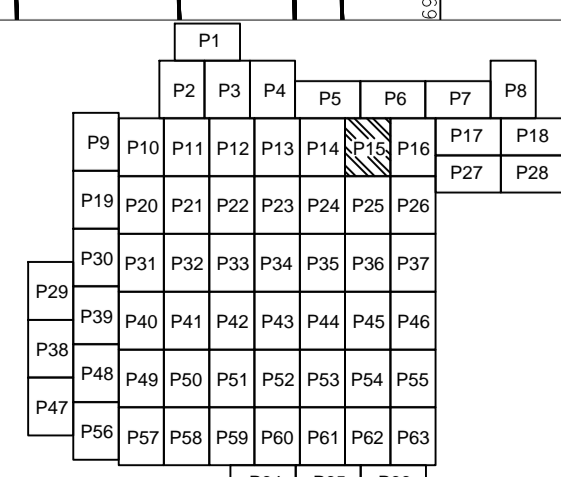

PLAN CADASTRAL

U.A.T. Dragalina, județul CĂLĂRAȘI, Sectoare cadastrale: 1, 2, 3, 4, 5, 6, 7, 8, 9, 10, 11, 12, 13, 14, 15, 16, 17, 18, 19, 20, 21, 22, 27, 28, 30, 31, 32, 36, 37, 38, 39, 40, 41, 42, 43, 44, 45, 46, 47, 48, 49, 50, 51, 52, 53, 54, 55, 56, 59, 60, 61, 63, 64, 65, 66, 67, 69, 71

Scara 1:2000

Sistem de proiecție STEREO' 1970

Planșa 15
Spre publicare

Schema de racordare a planșelor

Schița cu dispunerea sectoarelor cadastrale

SC Komora
Engineering
SRL

LEGENDA:

- Limită UAT
- Limită sector cadastral
- Limită intravilan
- Limită țară
- Limită imobil
- Limită construcții
- 2 Număr sector cadastral
- 7171 ID imobil