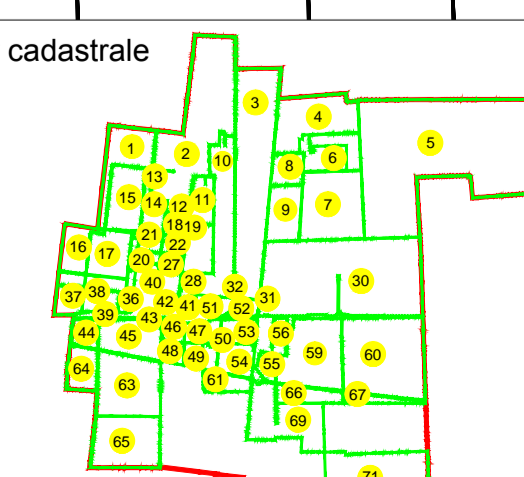

PLAN CADASTRAL

U.A.T. Dragalina, județul CĂLĂRAȘI, Sectoare cadastrale: 1, 2, 3, 4, 5, 6, 7, 8, 9, 10, 11, 12, 13, 14, 15, 16, 17, 18, 19, 20, 21, 22, 27, 28, 30, 31, 32, 36, 37, 38, 39, 40, 41, 42, 43, 44, 45, 46, 47, 48, 49, 50, 51, 52, 53, 54, 55, 56, 59, 60, 61, 63, 64, 65, 66, 67, 69, 71

Scara 1:2000

Sistem de proiecție STEREO' 1970

Planșa 15
Spre publicare

Schema de racordare a planșelor

Schița cu dispunerea sectoarelor cadastrale

SC Komora
Engineering
SRL

LEGENDA:

- Limită UAT
- Limită sector cadastral
- Limită intravilan
- Limită țară
- Limită imobil
- Limită construcții
- 2 Număr sector cadastral
- 7171 ID imobil