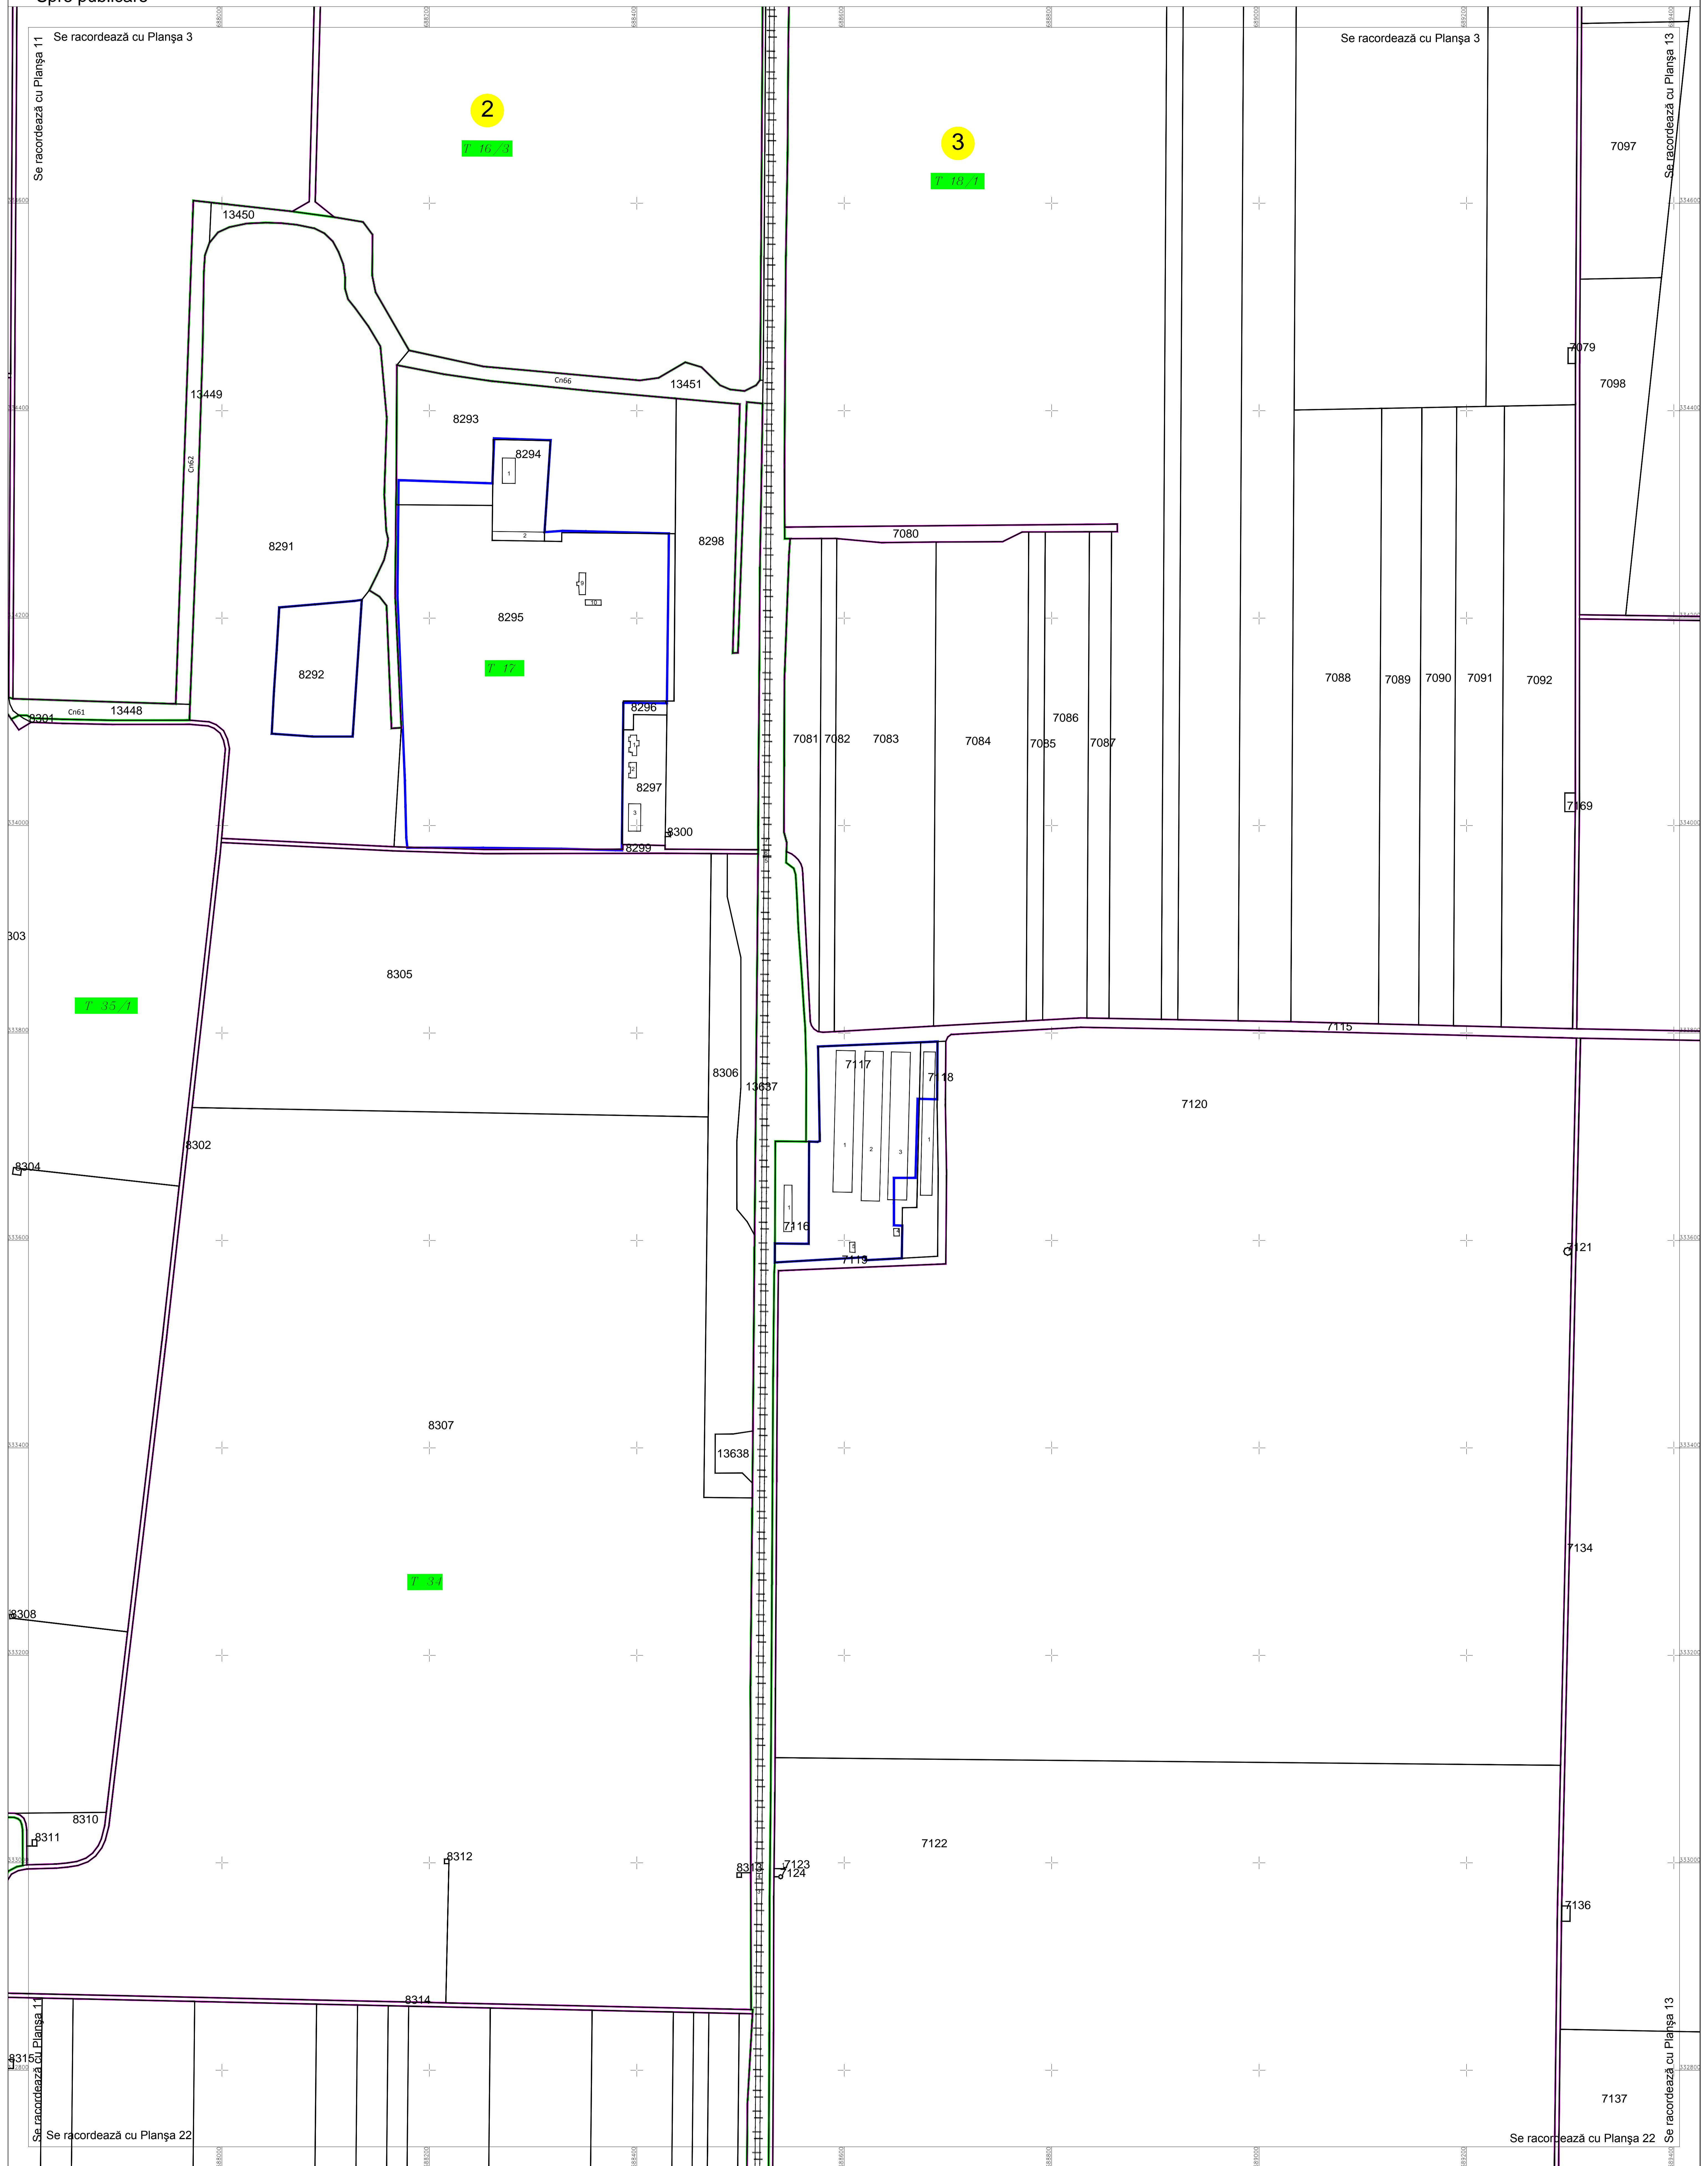

PLAN CADASTRAL

U.A.T. Dragalina, județul CĂLĂRAȘI, Sectoare cadastrale: 1, 2, 3, 4, 5, 6, 7, 8, 9, 10, 11, 12, 13, 14, 15, 16, 17, 18, 19, 20, 21, 22, 27, 28, 30, 31, 32, 36, 37, 38, 39, 40, 41, 42, 43, 44, 45, 46, 47, 48, 49, 50, 51, 52, 53, 54, 55, 56, 59, 60, 61, 63, 64, 65, 66, 67, 69, 71

Scara 1:2000

Sistem de proiecție STEREO' 1970

Planșa 12
Spre publicare

SC Komora
Engineering
SRL

Schema de racordare a planșelor

P1	P2	P3	P4	P5	P6	P7	P8
P9	P10	P11	P12	P13	P14	P15	P16
P17	P18	P19	P20	P21	P22	P23	P24
P25	P26	P27	P28	P29	P30	P31	P32
P33	P34	P35	P36	P37	P38	P39	P40
P41	P42	P43	P44	P45	P46	P47	P48
P49	P50	P51	P52	P53	P54	P55	P56
P57	P58	P59	P60	P61	P62	P63	P64
P65	P66						

Schița cu dispunerea sectoarelor cadastrale

LEGENDĂ

- Limită UAT
- Limită sector cadastral
- Limită intravilan
- Limită tarla
- Limită imobil
- Limită construcții
- 2 Număr sector cadastral
- ID imobil