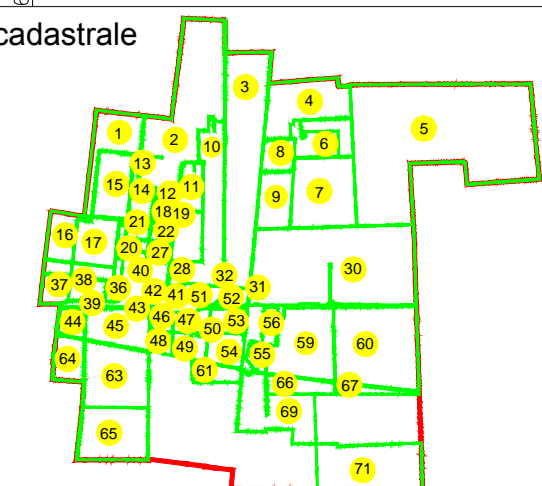

PLAN CADASTRAL

U.A.T. Dragalina, județul CĂLĂRAȘI, Sectoare cadastrale: 1, 2, 3, 4, 5, 6, 7, 8, 9, 10, 11, 12, 13, 14, 15, 16, 17, 18, 19, 20, 21, 22, 27, 28, 30, 31, 32, 36, 37, 38, 39, 40, 41, 42, 43, 44, 45, 46, 47, 48, 49, 50, 51, 52, 53, 54, 55, 56, 59, 60, 61, 63, 64, 65, 66, 67, 69, 71

Scara 1:2000

Sistem de proiecție STEREO' 1970

Planșa 12
Spre publicare

SC Komora
Engineering
SRL

Schema de racordare a planșelor

P1	P2	P3	P4	P5	P6	P7	P8
P9	P10	P11	P12	P13	P14	P15	P16
P17	P18	P19	P20	P21	P22	P23	P24
P25	P26	P27	P28	P29	P30	P31	P32
P33	P34	P35	P36	P37	P38	P39	P40
P41	P42	P43	P44	P45	P46	P47	P48
P49	P50	P51	P52	P53	P54	P55	P56
P57	P58	P59	P60	P61	P62	P63	P64
P65	P66						

Schița cu dispunerea sectoarelor cadastrale

LEGENDĂ

- Limită UAT
- Limită sector cadastral
- Limită intravilan
- Limită tarla
- Limită imobil
- Limită construcții
- 2 Număr sector cadastral
- ID imobil