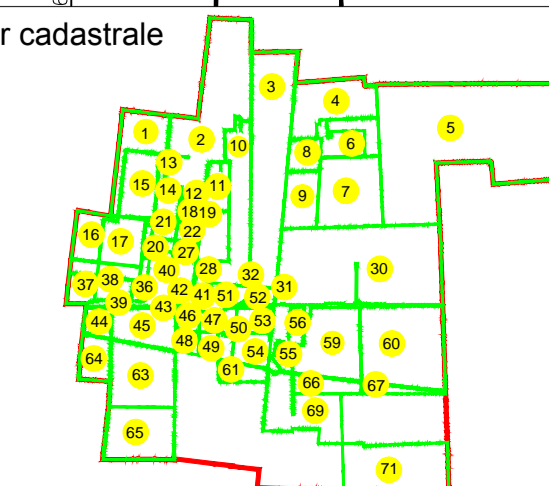

PLAN CADASTRAL

U.A.T. Dragalina, județul CĂLĂRAȘI, Sectoare cadastrale: 1, 2, 3, 4, 5, 6, 7, 8, 9, 10, 11, 12, 13, 14, 15, 16, 17, 18, 19, 20, 21, 22, 27, 28, 30, 31, 32, 36, 37, 38, 39, 40, 41, 42, 43, 44, 45, 46, 47, 48, 49, 50, 51, 52, 53, 54, 55, 56, 59, 60, 61, 63, 64, 65, 66, 67, 69, 71

Scara 1:2000

Sistem de proiecție STEREO' 1970

Planșa 11
Spre publicare

UAT CIULNITA-JUDETUL IALOMITA

SC Komora
Engineering
SRL

Schema de racordare a planșelor

Schița cu dispunerea sectoarelor cadastrale

LEGENDĂ

- Limită UAT
- Limită sector cadastral
- Limită intravilan
- Limită tarla
- Limită imobil
- Limită construcții
- 2 Număr sector cadastral
- 7171 ID imobil