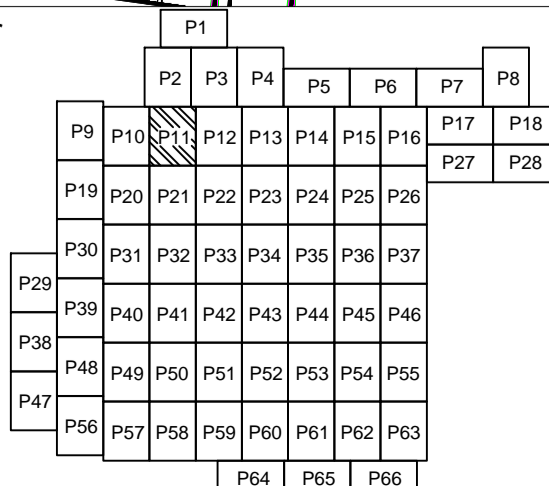

PLAN CADASTRAL

U.A.T. Dragalina, județul CĂLĂRAȘI, Sectoare cadastrale: 1, 2, 3, 4, 5, 6, 7, 8, 9, 10, 11, 12, 13, 14, 15, 16, 17, 18, 19, 20, 21, 22, 27, 28, 30, 31, 32, 36, 37, 38, 39, 40, 41, 42, 43, 44, 45, 46, 47, 48, 49, 50, 51, 52, 53, 54, 55, 56, 59, 60, 61, 63, 64, 65, 66, 67, 69, 71

Scara 1:2000

Sistem de proiecție STEREO' 1970

Planșa 11
Spre publicare

UAT CIULNITA-JUDETUL IALOMITA

SC Komora
Engineering
SRL

Schema de racordare a planșelor

Schița cu dispunerea sectoarelor cadastrale

LEGENDĂ

- Limită UAT
- Limită sector cadastral
- Limită intravilan
- Limită tarla
- Limită imobil
- Limită construcții
- 2 Număr sector cadastral
- 7171 ID imobil