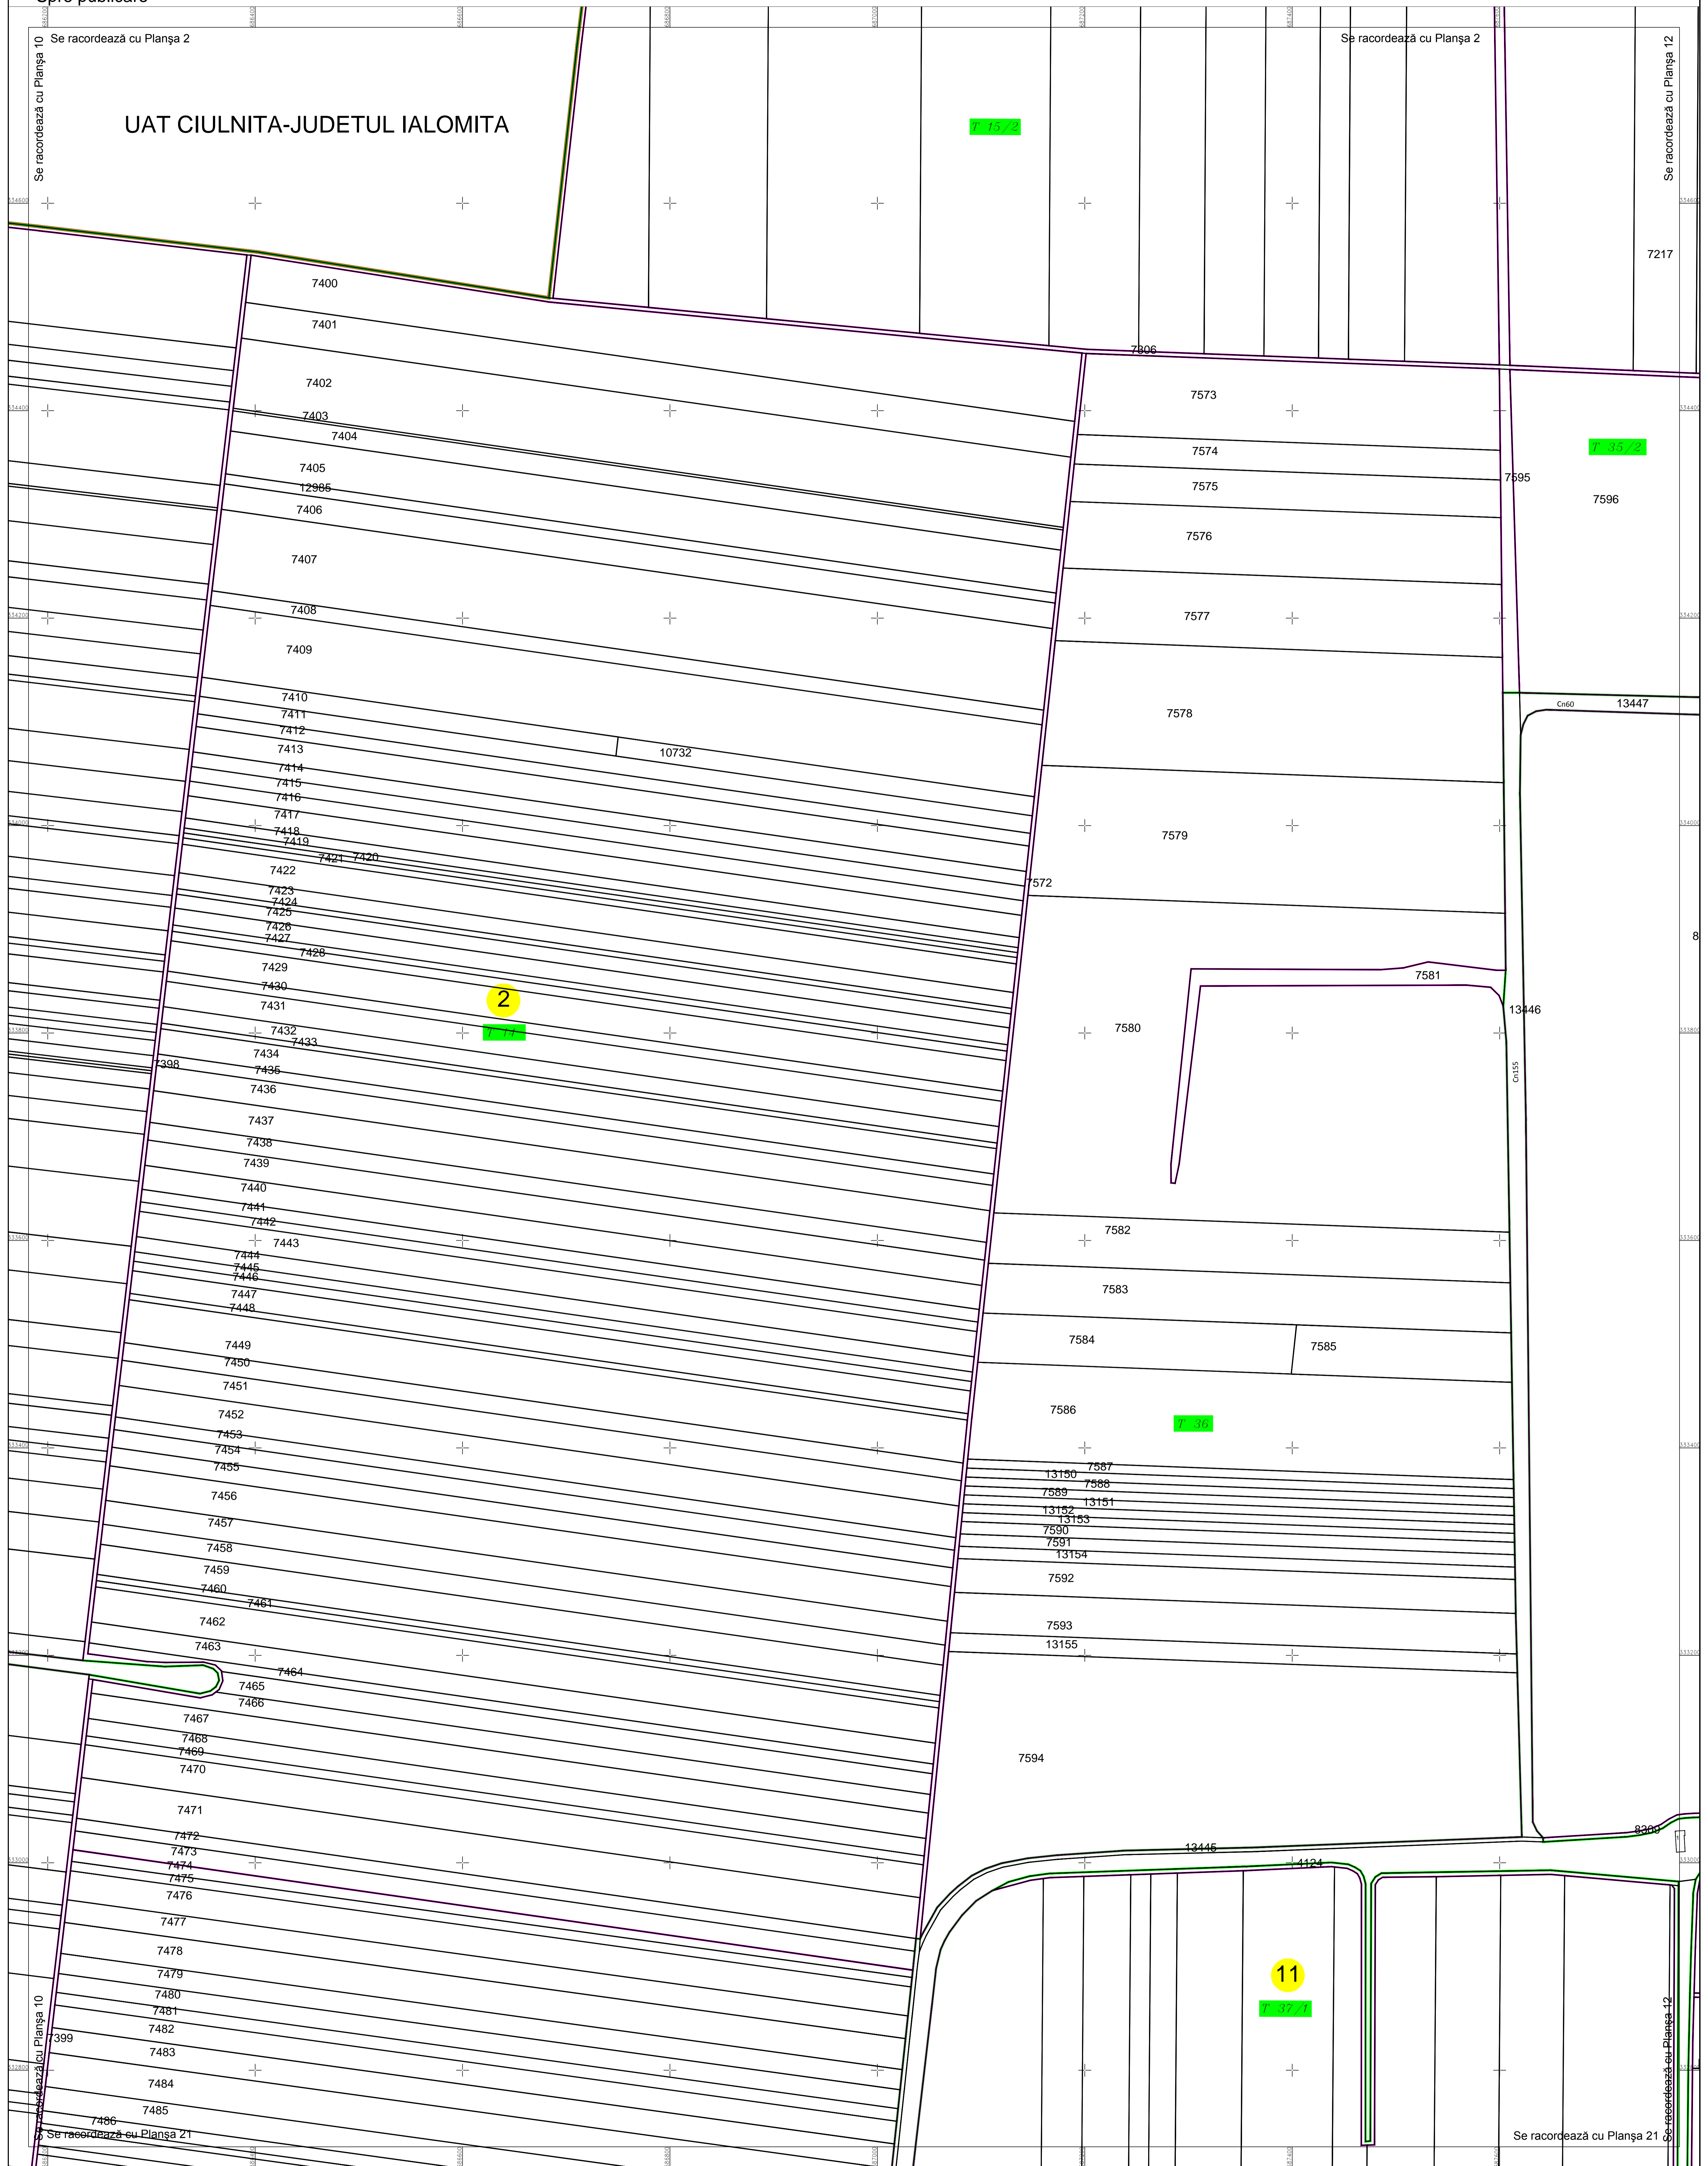

PLAN CADASTRAL

U.A.T. Dragalina, județul CĂLĂRAȘI, Sectoare cadastrale: 1, 2, 3, 4, 5, 6, 7, 8, 9, 10, 11, 12, 13, 14, 15, 16, 17, 18, 19, 20, 21, 22, 27, 28, 30, 31, 32, 36, 37, 38, 39, 40, 41, 42, 43, 44, 45, 46, 47, 48, 49, 50, 51, 52, 53, 54, 55, 56, 59, 60, 61, 63, 64, 65, 66, 67, 69, 71

Scara 1:2000

Sistem de proiecție STEREO' 1970

Planșa 11
Spre publicare

UAT CIULNITA-JUDETUL IALOMITA

SC Komora
Engineering
SRL

Schema de racordare a planșelor

Schița cu dispunerea sectoarelor cadastrale

LEGENDĂ

- Limită UAT
- Limită sector cadastral
- Limită intravilan
- Limită tarla
- Limită imobil
- Limită construcții
- 2 Număr sector cadastral
- 7171 ID imobil