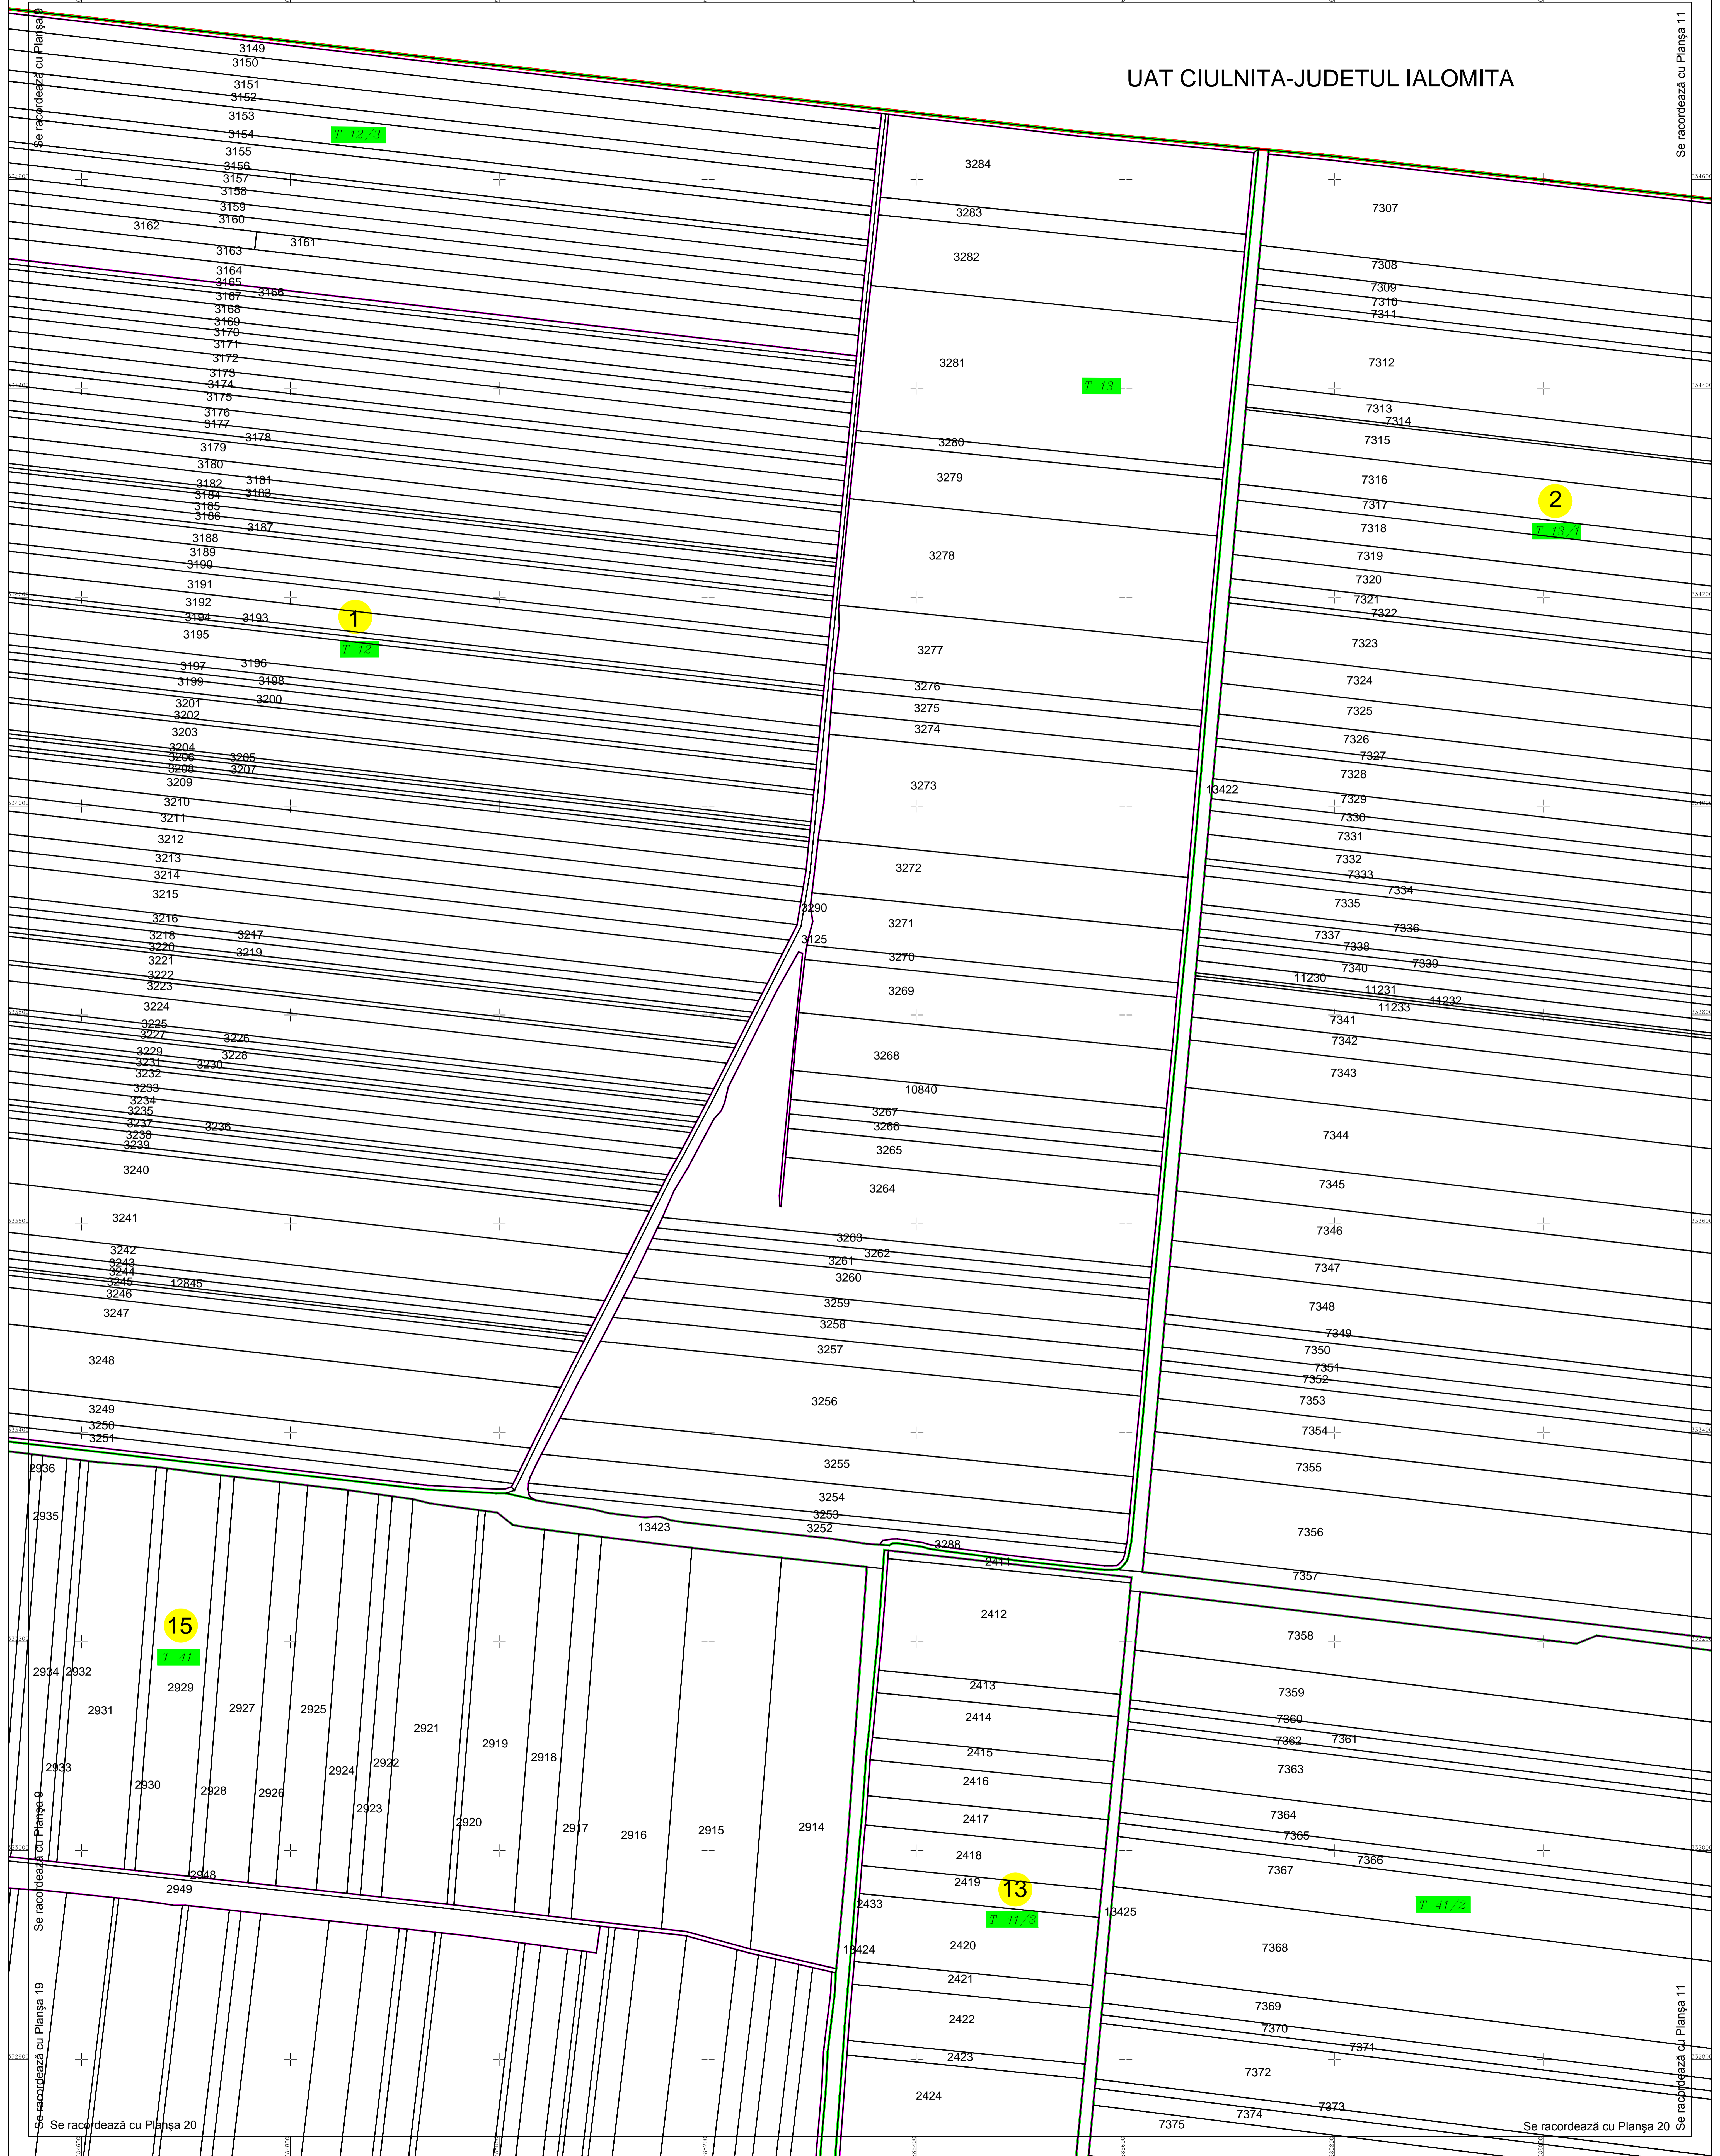

PLAN CADASTRAL

U.A.T. Dragalina, județul CĂLĂRAȘI, Sectoare cadastrale: 1, 2, 3, 4, 5, 6, 7, 8, 9, 10, 11, 12, 13, 14, 15, 16, 17, 18, 19, 20, 21, 22, 27, 28, 30, 31, 32, 36, 37, 38, 39, 40, 41, 42, 43, 44, 45, 46, 47, 48, 49, 50, 51, 52, 53, 54, 55, 56, 59, 60, 61, 63, 64, 65, 66, 67, 69, 71

Scara 1:2000

Sistem de proiecție STEREO' 1970

Planșa 10
Spre publicare

UAT CIULNITA-JUDETUL IALOMITA

SC Komora
Engineering
SRL

Schema de racordare a planșelor

Schița cu dispunerea sectoarelor cadastrale

LEGENDĂ

	Limită UAT
	Limită sector cadastral
	Limită intravilan
	Limită tarla
	Limită imobil
	Limită construcții
	Număr sector cadastral
	ID imobil