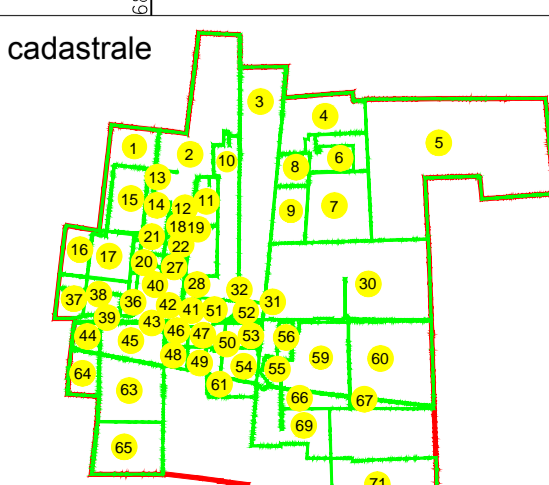

PLAN CADASTRAL

U.A.T. Dragalina, județul CĂLĂRAȘI, Sectoare cadastrale: 1, 2, 3, 4, 5, 6, 7, 8, 9, 10, 11, 12, 13, 14, 15, 16, 17, 18, 19, 20, 21, 22, 27, 28, 30, 31, 32, 36, 37, 38, 39, 40, 41, 42, 43, 44, 45, 46, 47, 48, 49, 50, 51, 52, 53, 54, 55, 56, 59, 60, 61, 63, 64, 65, 66, 67, 69, 71

Scara 1:2000

Sistem de proiecție STEREO' 1970

Planșa 10
Spre publicare

UAT CIULNITA-JUDETUL IALOMITA

SC Komora
Engineering
SRL

Schema de racordare a planșelor

Schița cu dispunerea sectoarelor cadastrale

LEGENDĂ

	Limită UAT
	Limită sector cadastral
	Limită intravilan
	Limită tarla
	Limită imobil
	Limită construcții
	Număr sector cadastral
	ID imobil