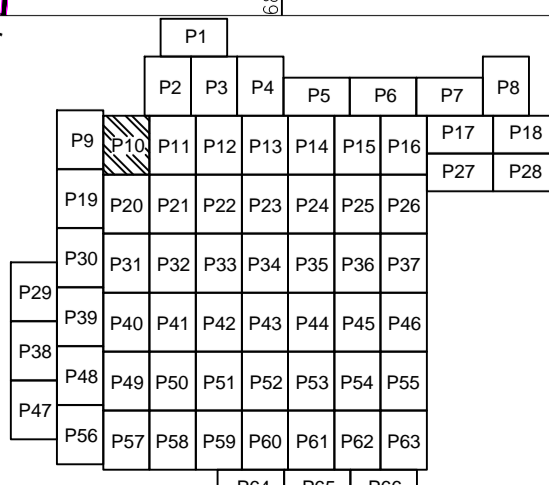

PLAN CADASTRAL

U.A.T. Dragalina, județul CĂLĂRAȘI, Sectoare cadastrale: 1, 2, 3, 4, 5, 6, 7, 8, 9, 10, 11, 12, 13, 14, 15, 16, 17, 18, 19, 20, 21, 22, 27, 28, 30, 31, 32, 36, 37, 38, 39, 40, 41, 42, 43, 44, 45, 46, 47, 48, 49, 50, 51, 52, 53, 54, 55, 56, 59, 60, 61, 63, 64, 65, 66, 67, 69, 71

Scara 1:2000

Sistem de proiecție STEREO' 1970

Planșa 10
Spre publicare

UAT CIULNITA-JUDETUL IALOMITA

SC Komora
Engineering
SRL

Schema de racordare a planșelor

Schița cu dispunerea sectoarelor cadastrale

LEGENDĂ

	Limită UAT
	Limită sector cadastral
	Limită intravilan
	Limită tarla
	Limită imobil
	Limită construcții
	Număr sector cadastral
	ID imobil