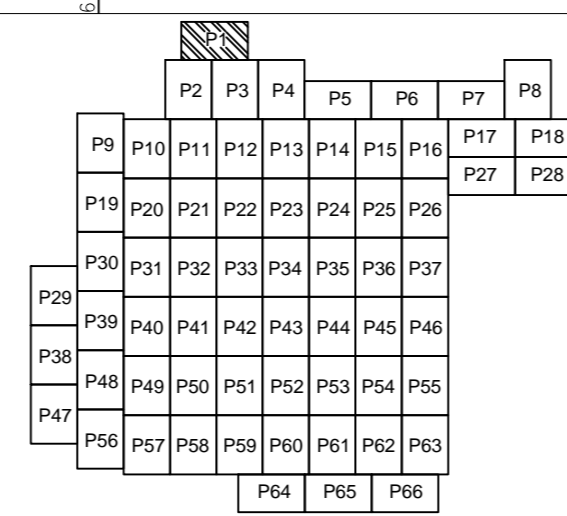

PLAN CADASTRAL
 U.A.T. Dragalina, județul CĂLĂRAȘI, Sectoare cadastrale: 1, 2, 3, 4, 5, 6, 7, 8, 9, 10, 11, 12, 13, 14, 15, 16, 17, 18, 19, 20, 21, 22,
 27, 28, 30, 31, 32, 36, 37, 38, 39, 40, 41, 42, 43, 44, 45, 46, 47, 48, 49, 50, 51, 52, 53, 54, 55, 56, 59, 60, 61, 63, 64, 65, 66, 67, 69, 71

Scara 1:2000
 Sistem de proiecție STEREO' 1970

Planșa 1
 Spre publicare

UAT CIULNITA-JUDETUL IALOMITA

UAT CIULNITA-JUDETUL IALOMITA

UAT SLOBOZIA
 JUDETUL IALOMITA

Se racordează cu Planșa 2

Se racordează cu Planșa 3

SC Komora
 Engineering
 SRL

Schema de racordare a planșelor

Schița cu dispunerea sectoarelor cadastrale

LEGENDA:

	Limită UAT
	Limită sector cadastral
	Limită intravilan
	Limită tarla
	Limită imobil
	Limită construcții
	Număr sector cadastral
	ID imobil