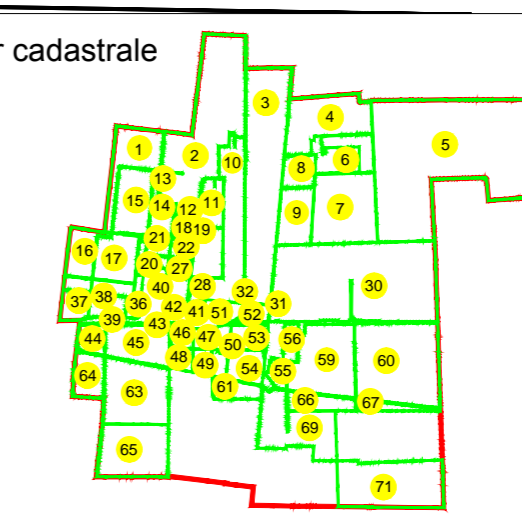

Schița cu dispunerea sectoarelor cadastrale