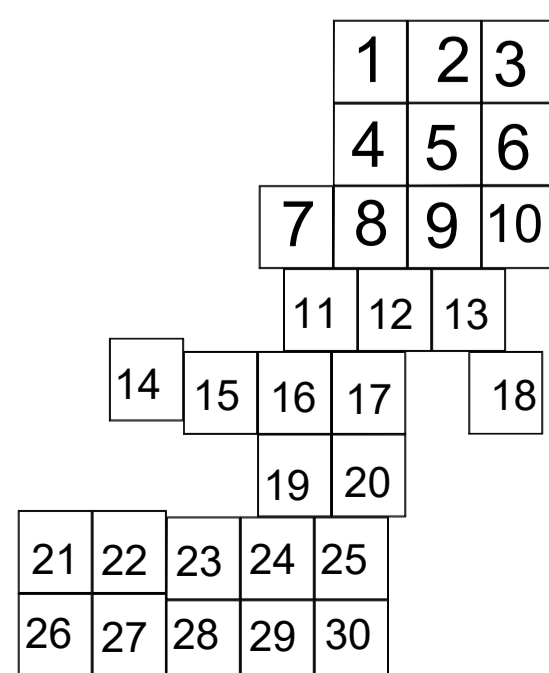

# PLAN CADASTRAL

U.A.T. Dorobanțu, județul CĂLĂRAȘI, Sectoarele Cadastrale: 0, 40, 42, 46

Scara 1:1000

Sistem de proiecție STEREO' 1970

Planșa 82

Data: februarie 2024  
SC Komora  
Engineering  
SRL

Schița cu dispunerea sectoarelor cadastrale

**LEGENDĂ:**

- Limită UAT
- Limită sector cadastral
- Limită intravilan
- Limită tarla
- Limită imobil
- Limită drum
- Limită construcții
- 1 Număr construcții
- CV32 Număr tarla
- 40 Număr sector cadastral
- 6248 ID imobil