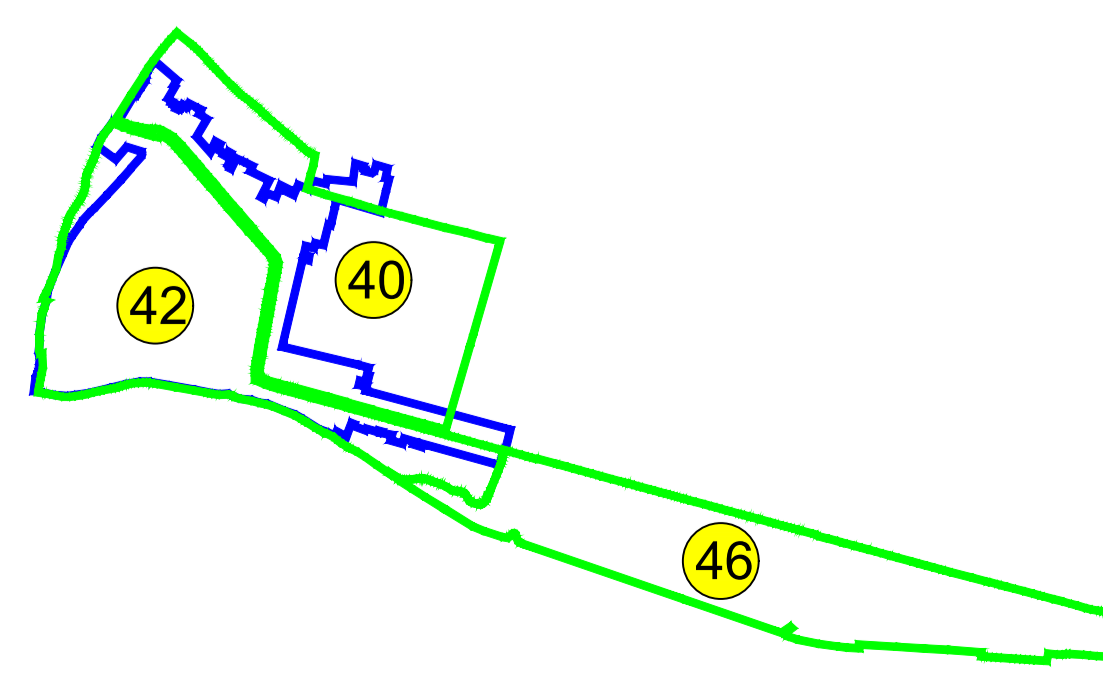

# PLAN CADASTRAL

U.A.T. Dorobanțu, județul CĂLĂRAȘI, Sectoarele Cadastrale: 0, 40, 42, 46

Scara 1:1000

Sistem de proiecție STEREO' 1970

Planșa 82

Data: februarie 2024  
SC Komora  
Engineering  
SRL

Schița cu dispunerea sectoarelor cadastrale

**LEGENDĂ:**

- Limită UAT
- Limită sector cadastral
- Limită intravilan
- Limită tarla
- Limită imobil
- Limită drum
- Limită construcții
- 1 Număr construcții
- CV32 Număr tarla
- 40 Număr sector cadastral
- 6248 ID imobil