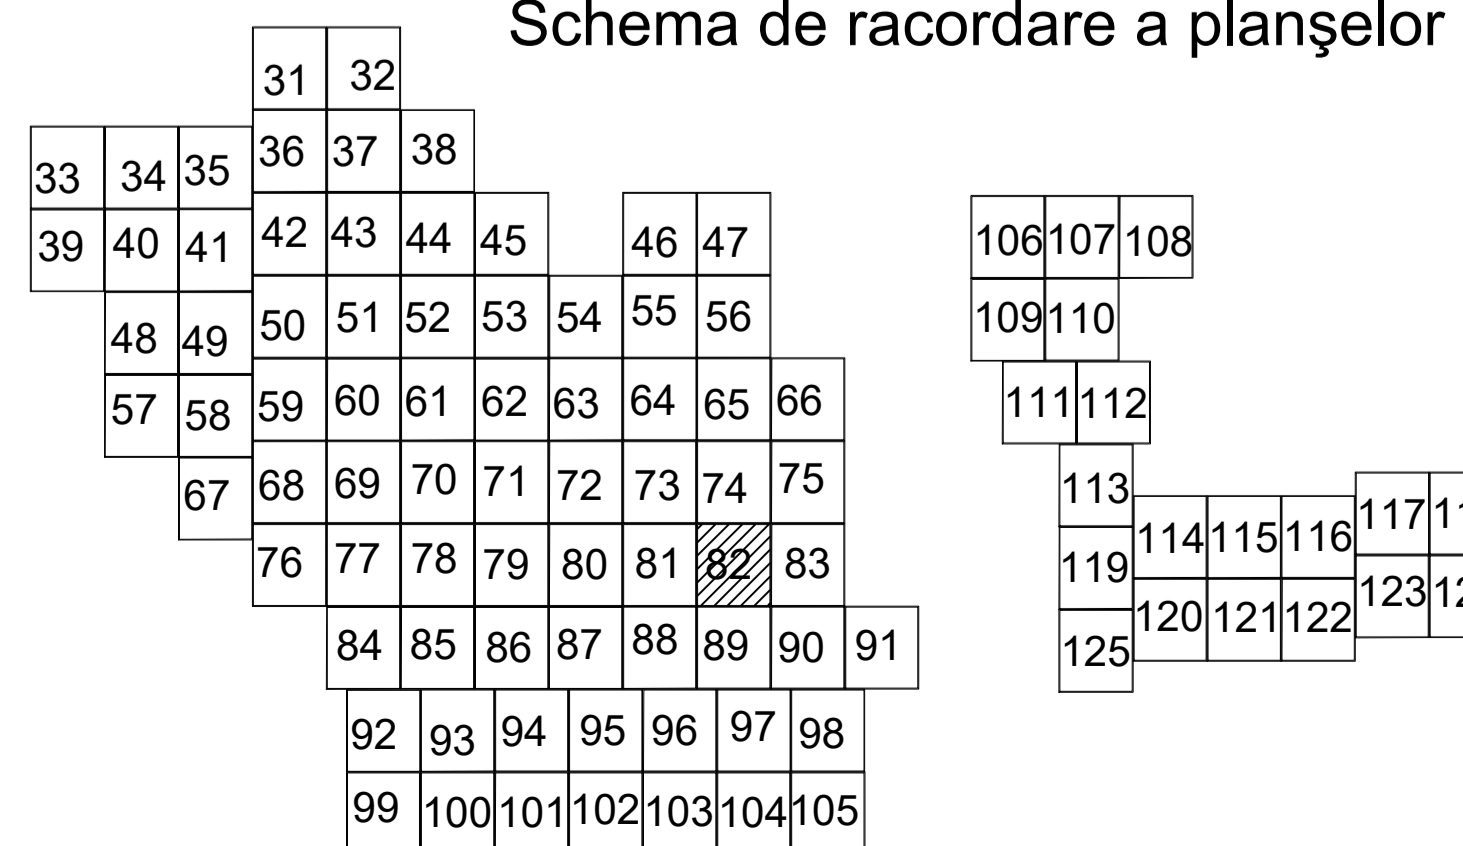

# PLAN CADASTRAL

U.A.T. Dorobanțu, județul CĂLĂRAȘI, Sectoarele Cadastrale: 0, 40, 42, 46

Scara 1:1000

Sistem de proiecție STEREO' 1970

Planșa 82

Data: februarie 2024  
SC Komora  
Engineering  
SRL

Schița cu dispunerea sectoarelor cadastrale

**LEGENDĂ:**

- Limită UAT
- Limită sector cadastral
- Limită intravilan
- Limită tarla
- Limită imobil
- Limită drum
- Limită construcții
- 1 Număr construcții
- CV32 Număr tarla
- 40 Număr sector cadastral
- 6248 ID imobil