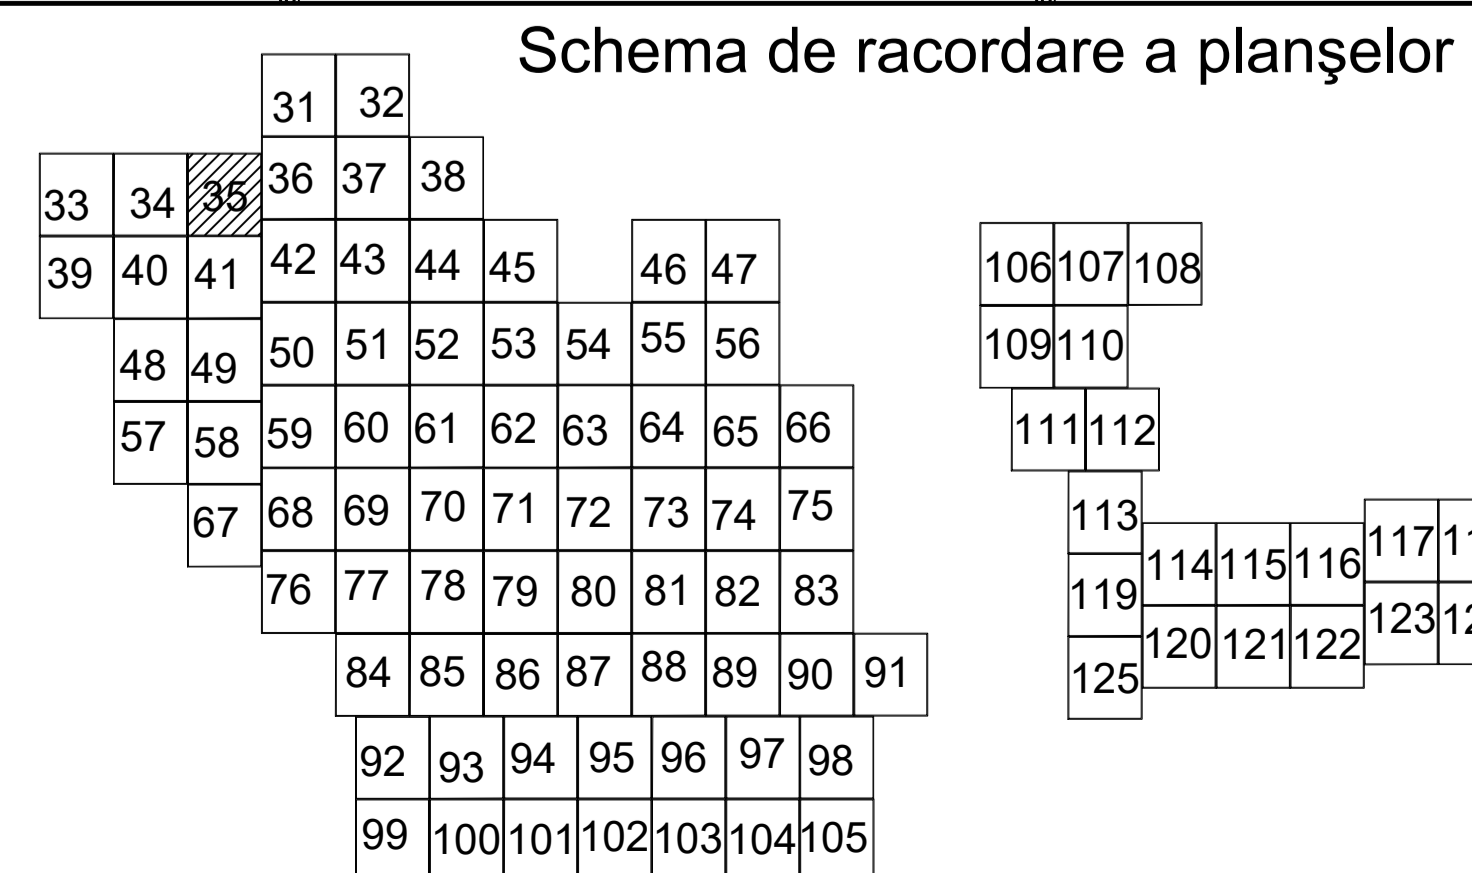

PLAN CADASTRAL

U.A.T. Dorobanțu, județul CĂLĂRAȘI, Sectoarele Cadastrale: 0, 40, 42, 46

Scara 1:1000

Sistem de proiecție STEREO' 1970

Planșa 35

Data: februarie 2024
SC Komora
Engineering
SRL

Schița cu dispunerea sectoarelor cadastrale

LEGENDĂ:

- Limită UAT
- Limită sector cadastral
- Limită intravilan
- Limită tarla
- Limită imobil
- Limită drum
- Limită construcții
- 1 Număr construcții
- CV32 Număr tarla
- 40 Număr sector cadastral
- 6248 ID imobil