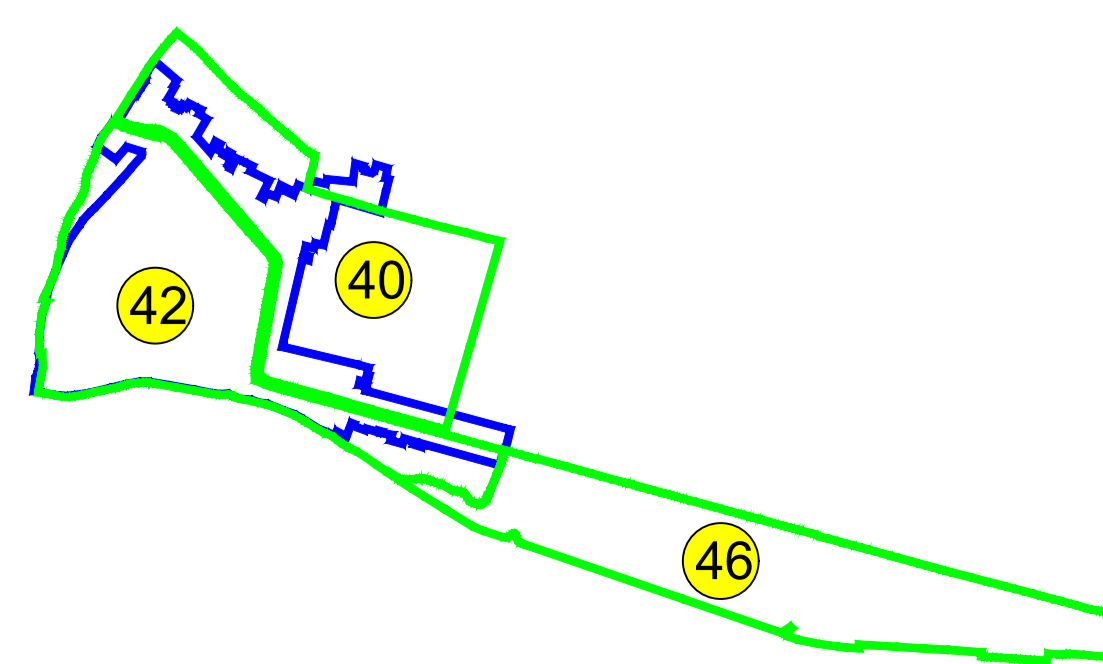

PLAN CADASTRAL

U.A.T. Dorobanțu, județul CĂLĂRAȘI, Sectoarele Cadastrale: 0, 40, 42, 46

Scara 1:1000

Sistem de proiecție STEREO' 1970

Planșa 35

Data: februarie 2024
SC Komora
Engineering
SRL

Schița cu dispunerea sectoarelor cadastrale

LEGENDĂ:

- Limită UAT
- Limită sector cadastral
- Limită intravilan
- Limită tarla
- Limită imobil
- Limită drum
- Limită construcții
- 1 Număr construcții
- CV32 Număr tarla
- 40 Număr sector cadastral
- 6248 ID imobil