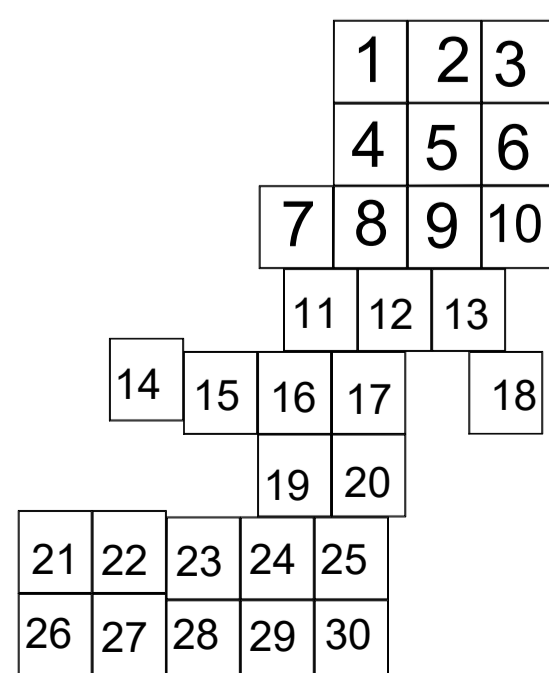

PLAN CADASTRAL

U.A.T. Dorobanțu, județul CĂLĂRAȘI, Sectoarele Cadastrale: 0, 40, 42, 46

Scara 1:1000

Sistem de proiecție STEREO' 1970

Planșa 35

Data: februarie 2024
SC Komora
Engineering
SRL

Schița cu dispunerea sectoarelor cadastrale

LEGENDĂ:

- Limită UAT
- Limită sector cadastral
- Limită intravilan
- Limită tarla
- Limită imobil
- Limită drum
- Limită construcții
- 1 Număr construcții
- CV32 Număr tarla
- 40 Număr sector cadastral
- 6248 ID imobil