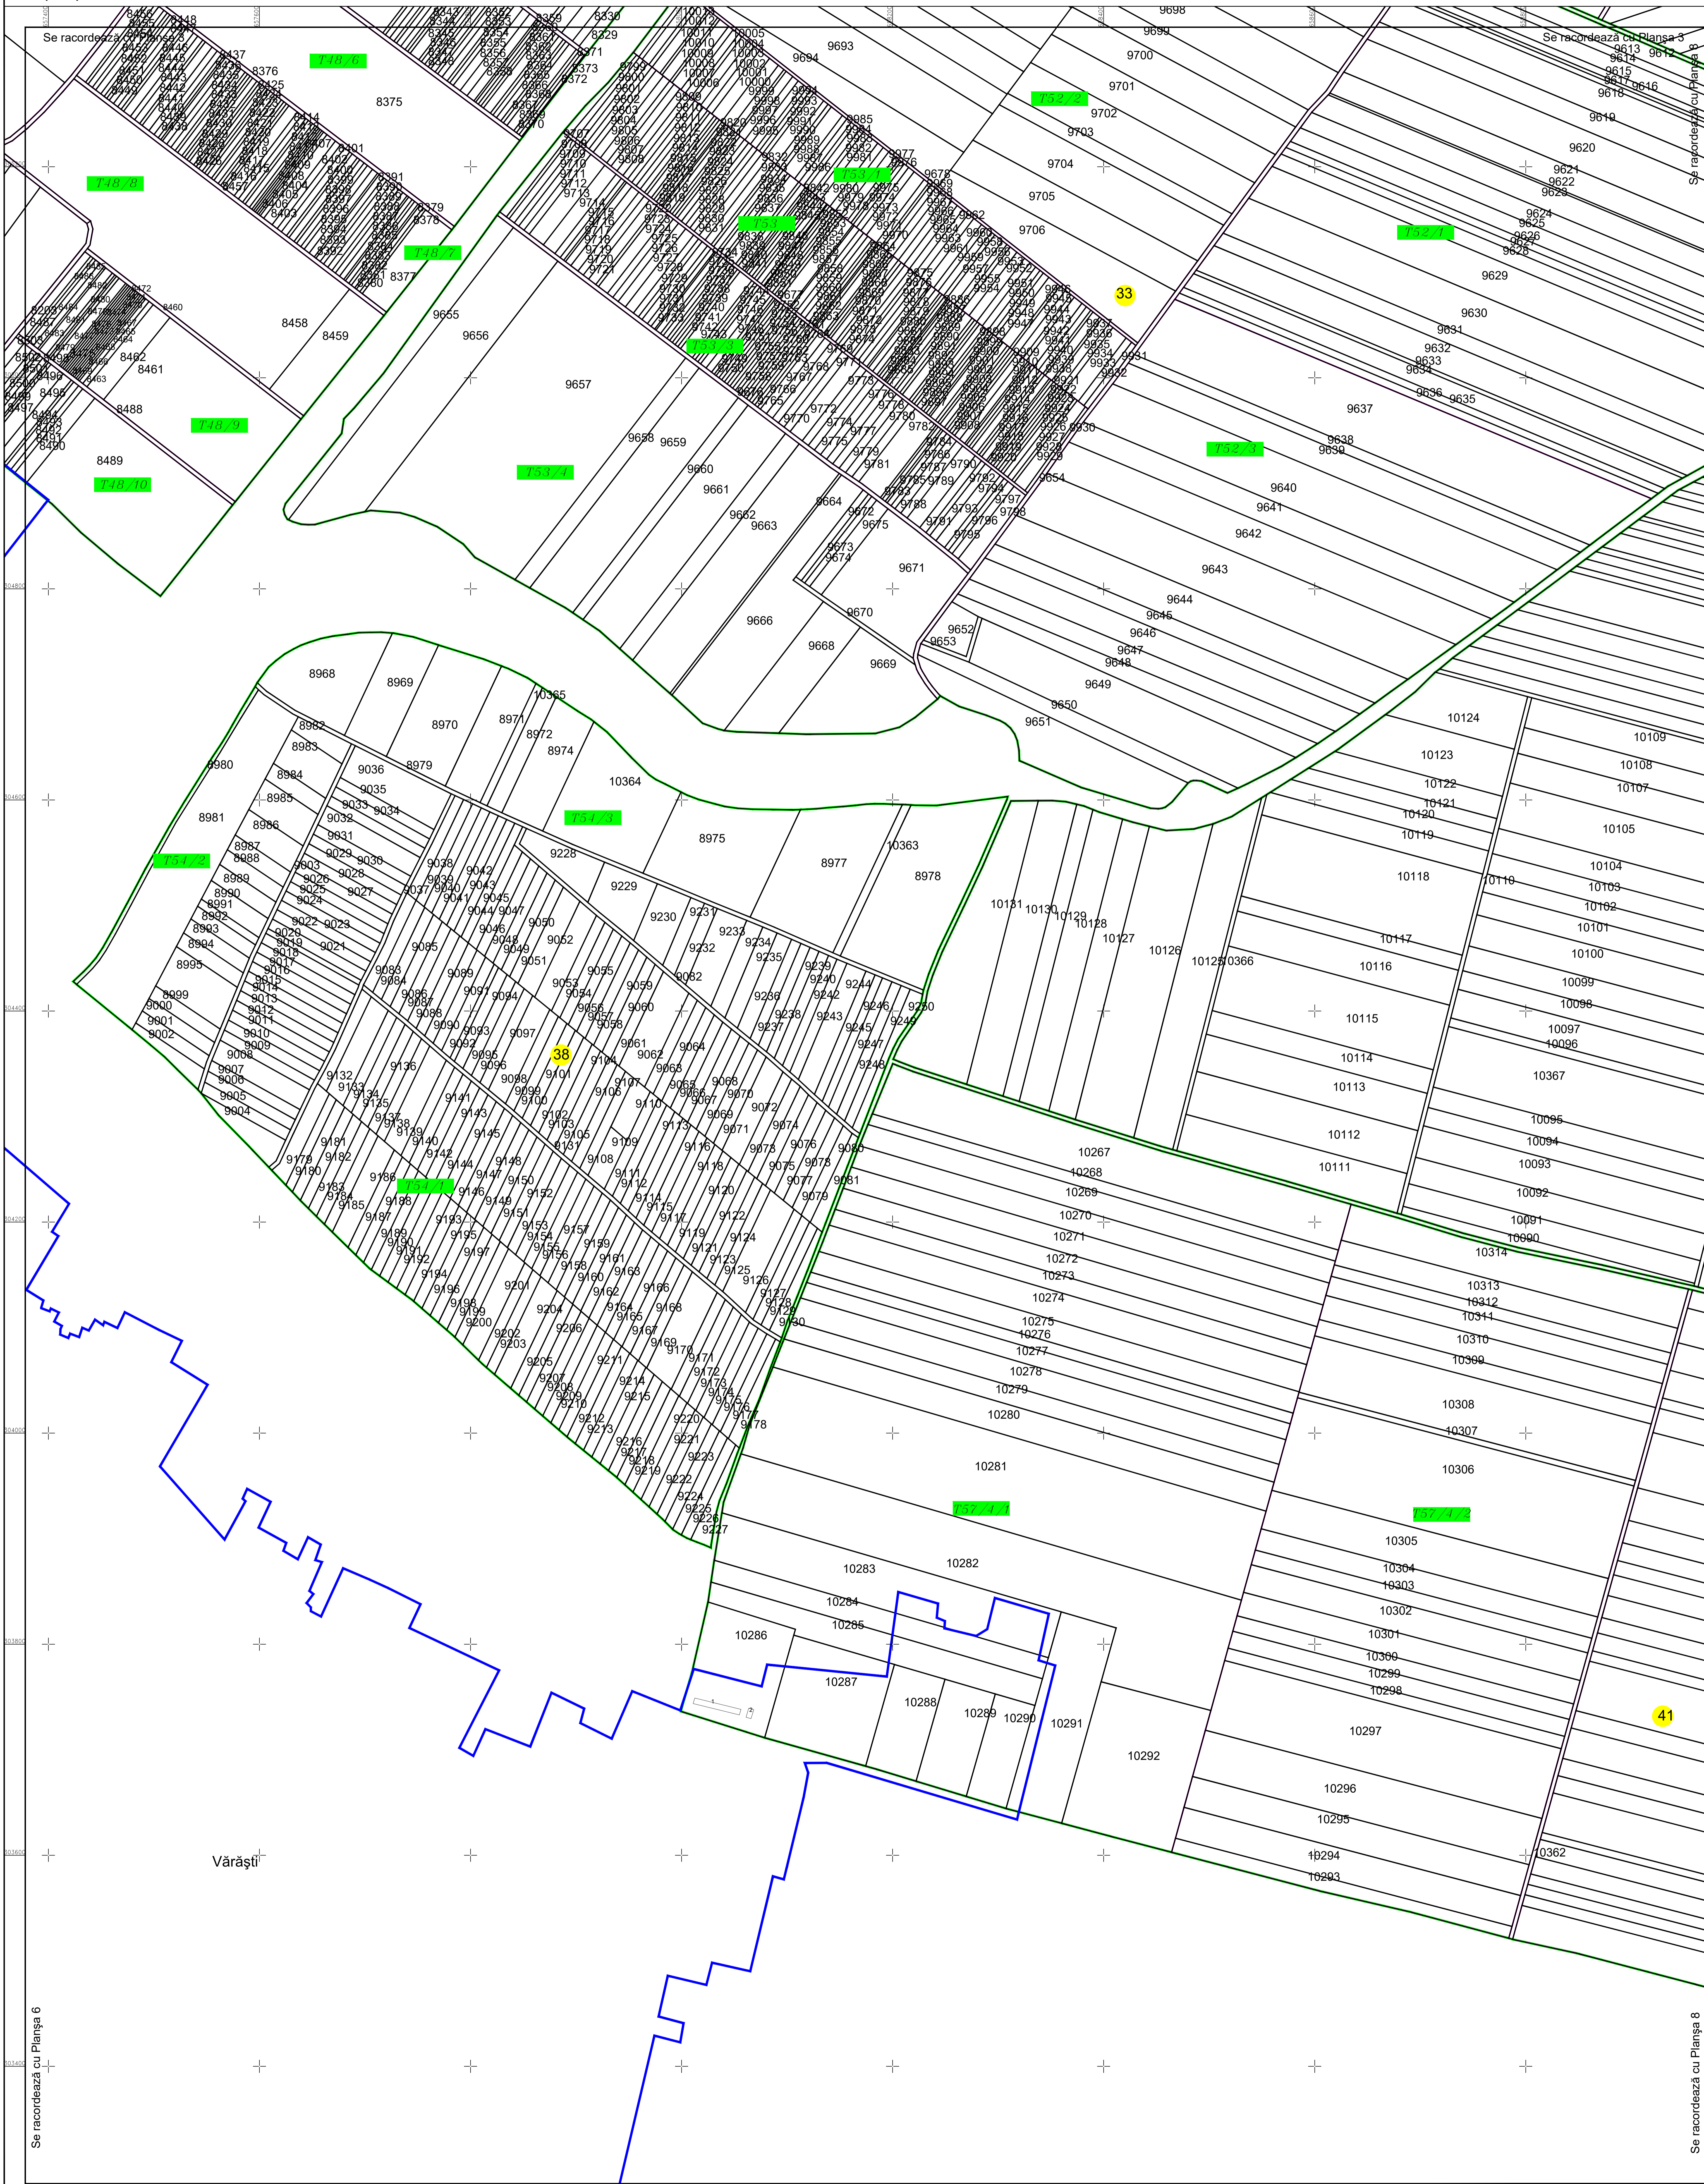

PLAN CADASTRAL

U.A.T. Dorobanțu, județul CĂLĂRAȘI, Sector cadastral: 24, 29, 30, 31, 32, 33, 36, 38, 41

Scara 1:2000

Sistem de proiecție STEREO' 1970

Planșa 7
Spre publicare

Schema de racordare a planșelor

Schița cu dispunerea sectoarelor cadastrale

SC Komora Engineering SRL

P1	P2	P3	P4
P5	P6	P7	P8

LEGENDA:

- Limită UAT
- Limită sector cadastral
- Limită intravilan
- Limită țară
- Limită imobil
- Limită construcții
- Numerar țaria