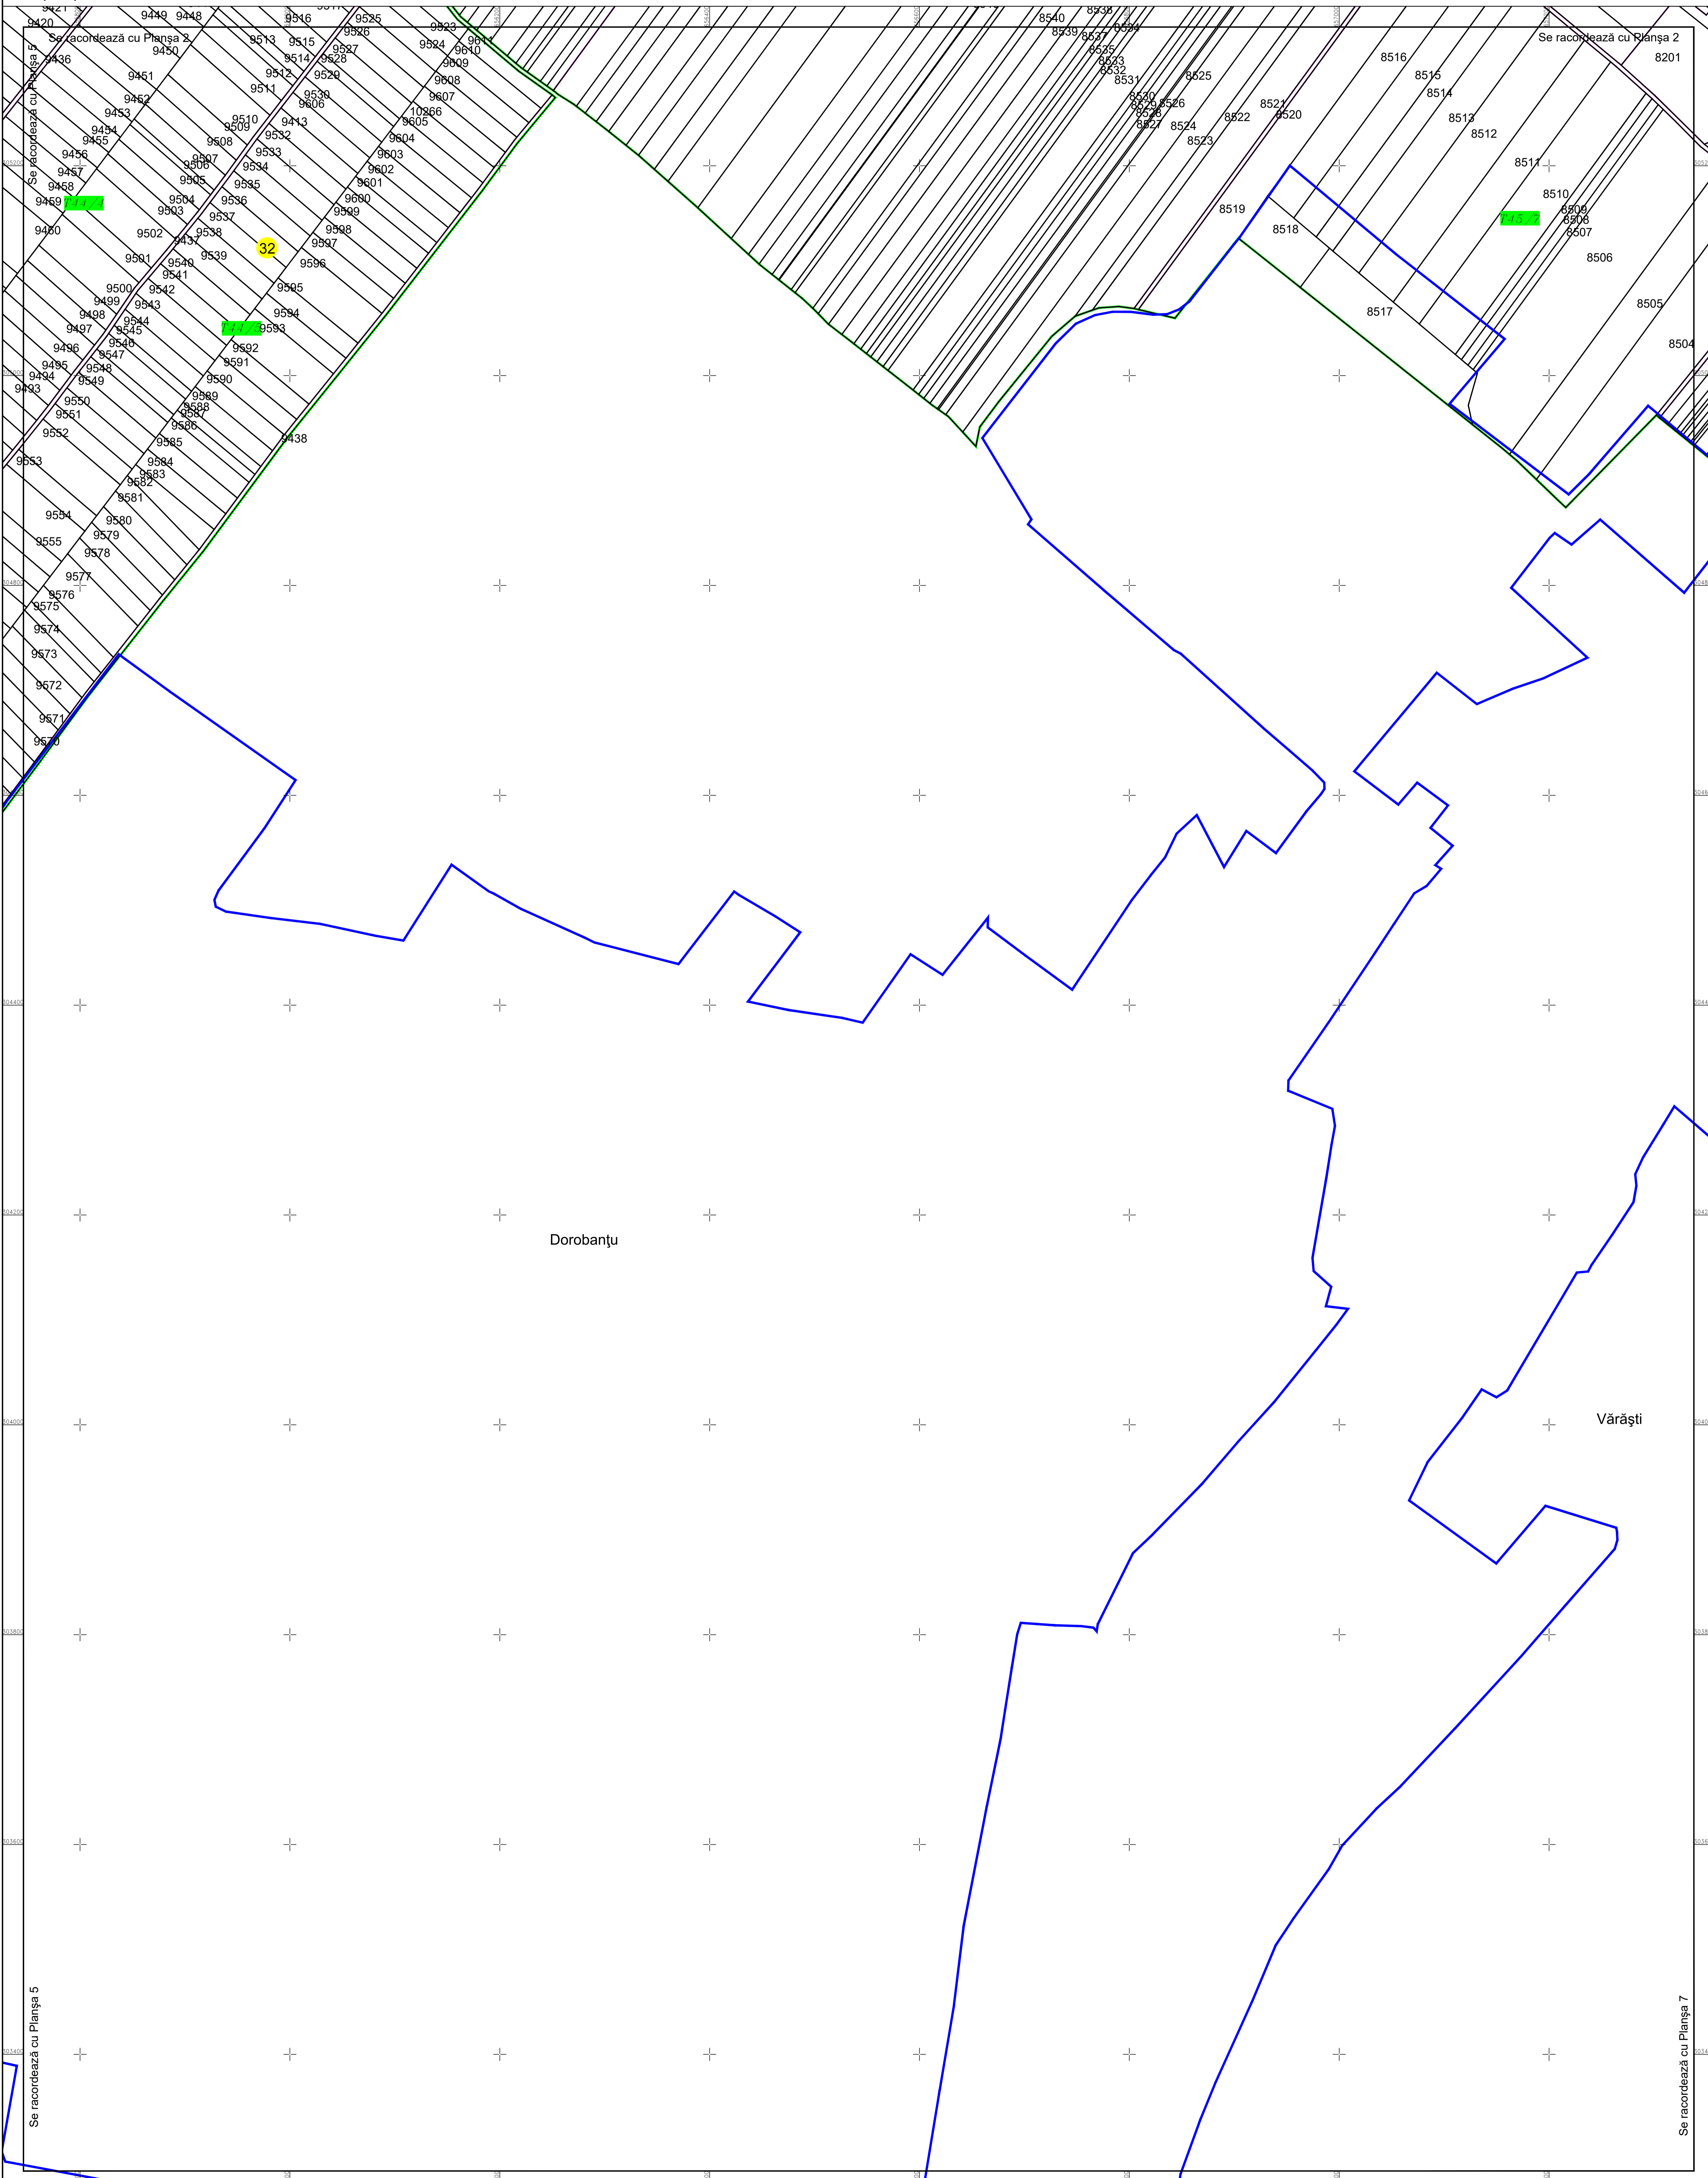

PLAN CADASTRAL

U.A.T. Dorobanțu, județul CĂLĂRAȘI, Sector cadastral: 24, 29, 30, 31, 32, 33, 36, 38, 41

Scara 1:2000

Sistem de proiecție STEREO' 1970

Planșa 6
Spre publicare

Schema de racordare a planșelor

Schița cu dispunerea sectoarelor cadastrale

P1	P2	P3	P4
P5	P6	P7	P8

LEGENDA:

- Limită UAT
- Limită sector cadastral
- Limită intravilan
- Limită tarla
- Limită imobil
- Limită construcții
- Număr tarla
- Număr sector cadastral
- ID imobil