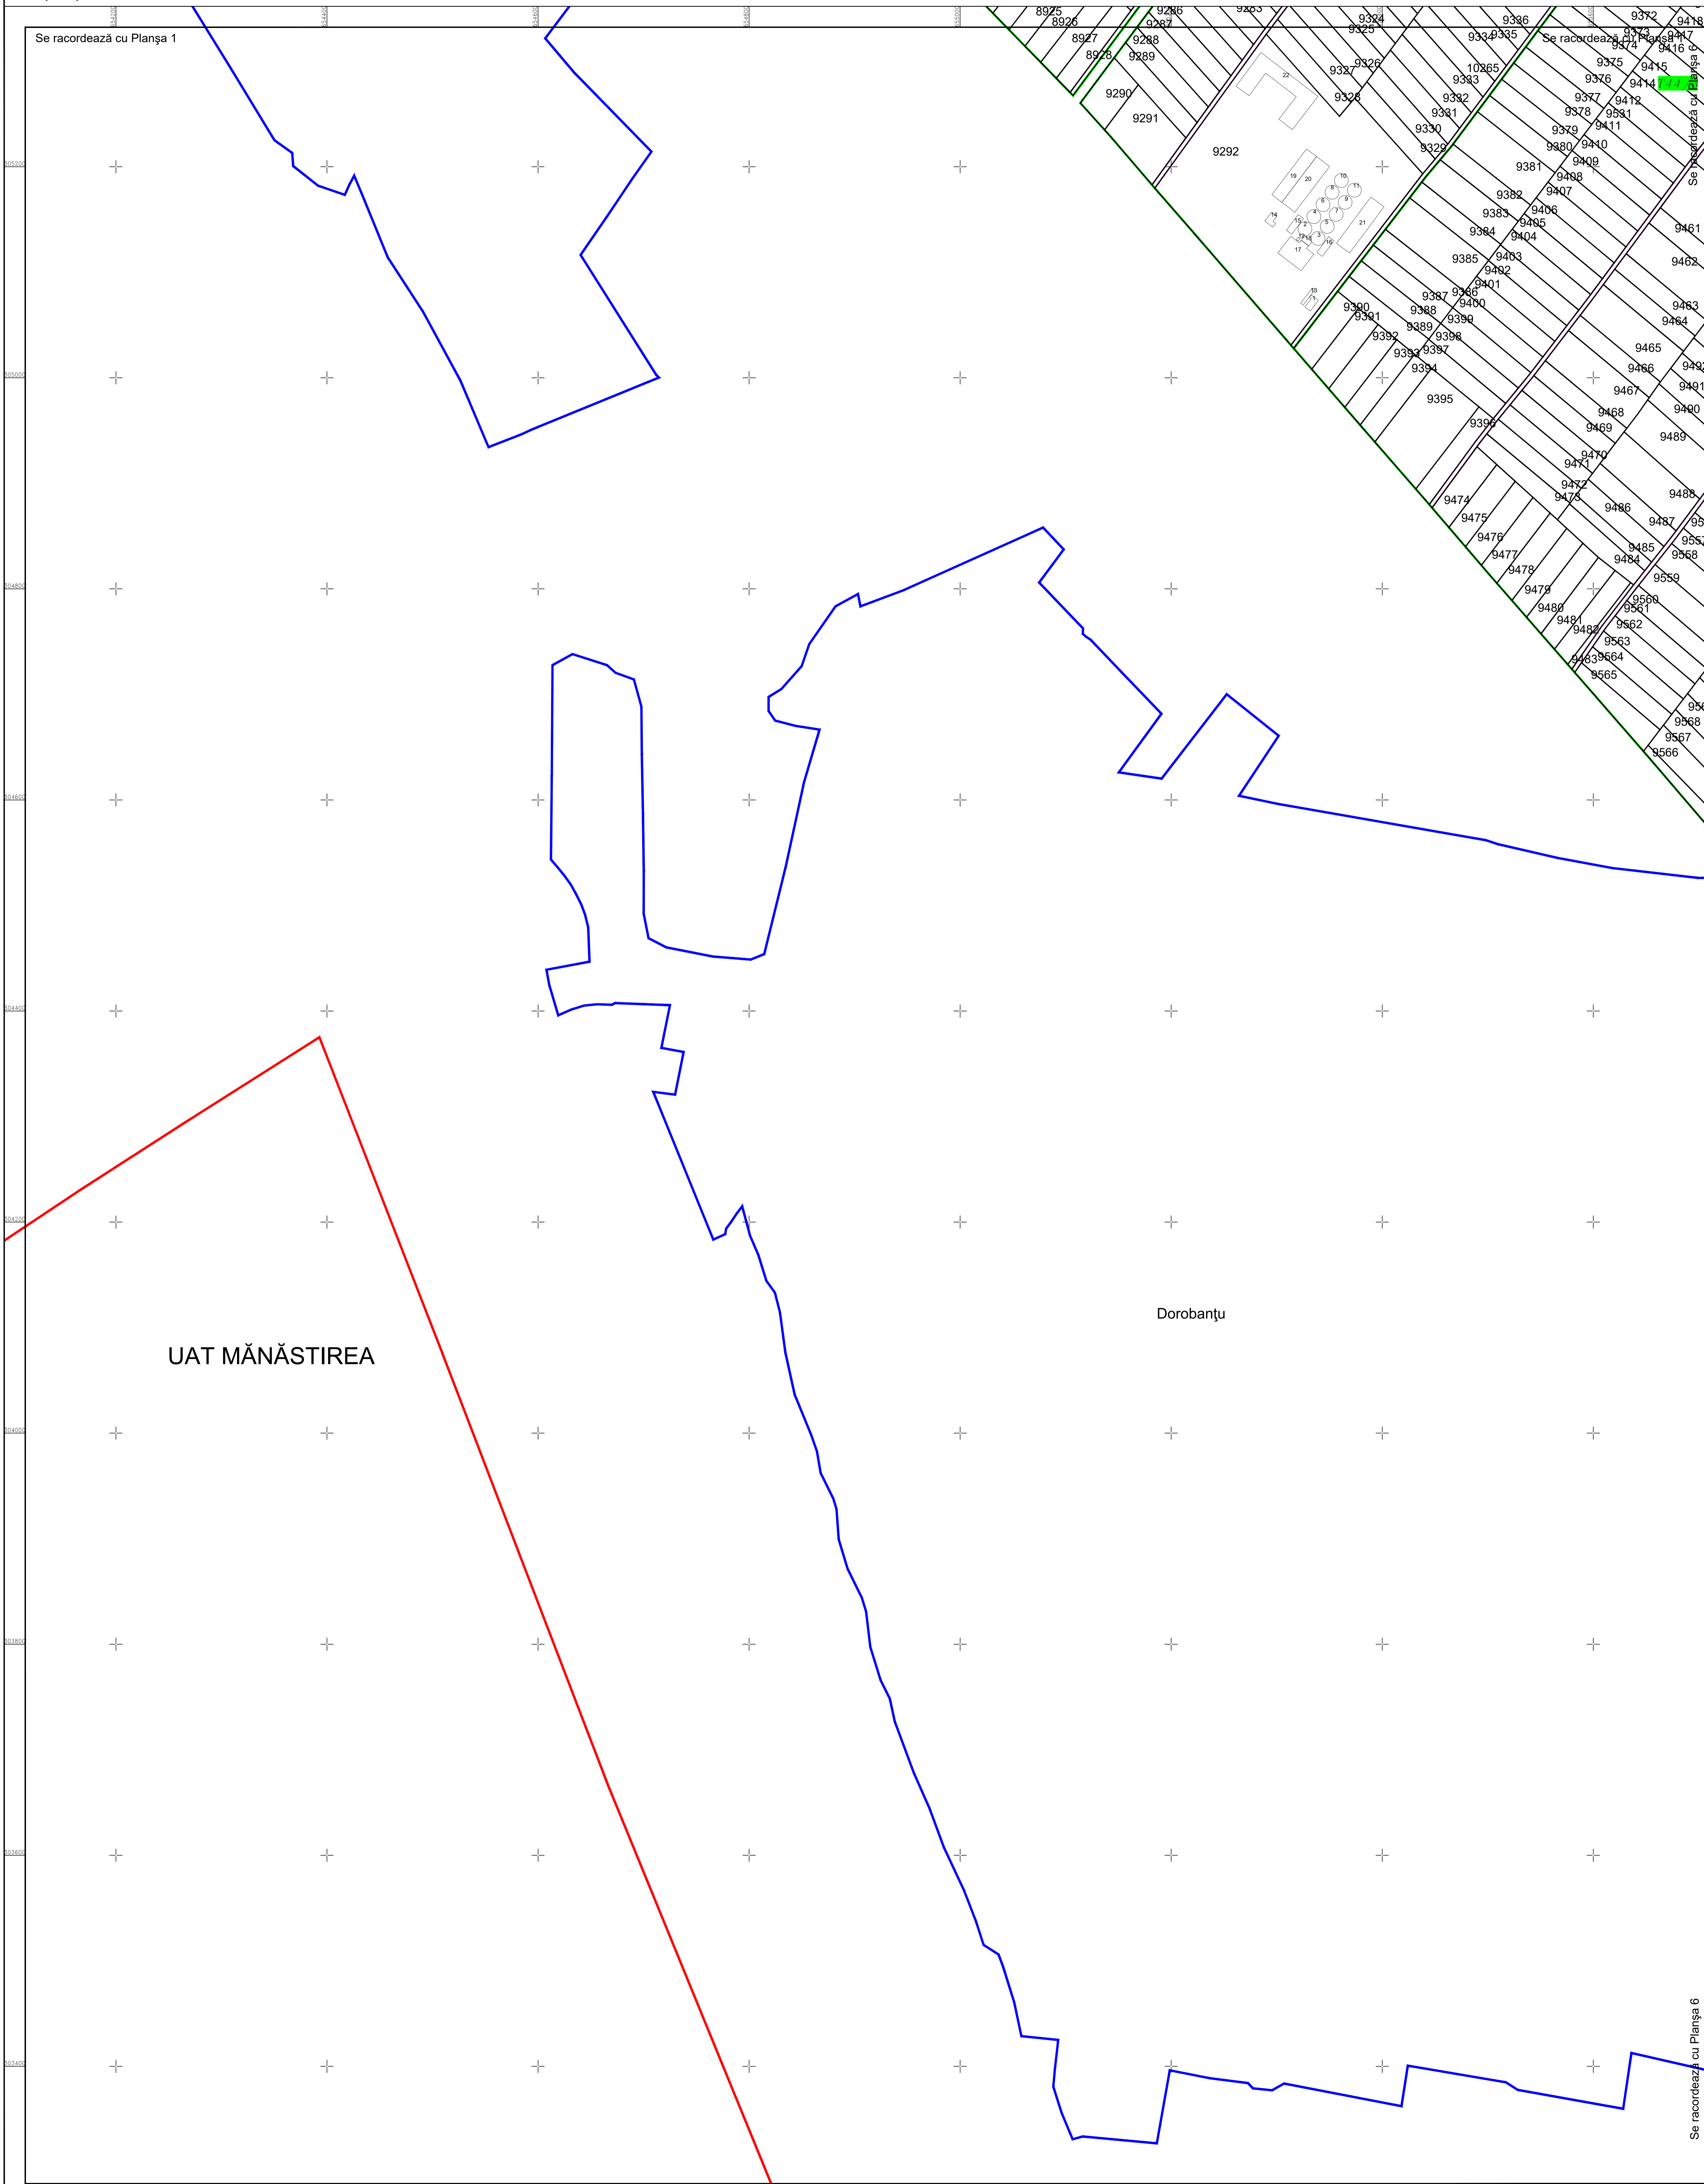

# PLAN CADASTRAL

U.A.T. Dorobanțu, județul CĂLĂRAȘI, Sector cadastral: 24, 29, 30, 31, 32, 33, 36, 38, 41

Scara 1:2000

Sistem de proiecție STEREO' 1970

Planșa 5  
Spre publicare

Se racordează cu Planșa 1

Se racordează cu Planșa 6

UAT MĂNĂSTIREA

Dorobanțu

Schema de racordare a planșelor

Schița cu dispunerea sectoarelor cadastrale

SC Komora  
Engineering  
SRL

P1	P2	P3	P4
P5	P6	P7	P8

LEGENDA:

- Limita UAT
- Limita sector cadastral
- Limita intravilan
- Limita tarla
- Limita imobil
- Limita constructii
- Număr tarla