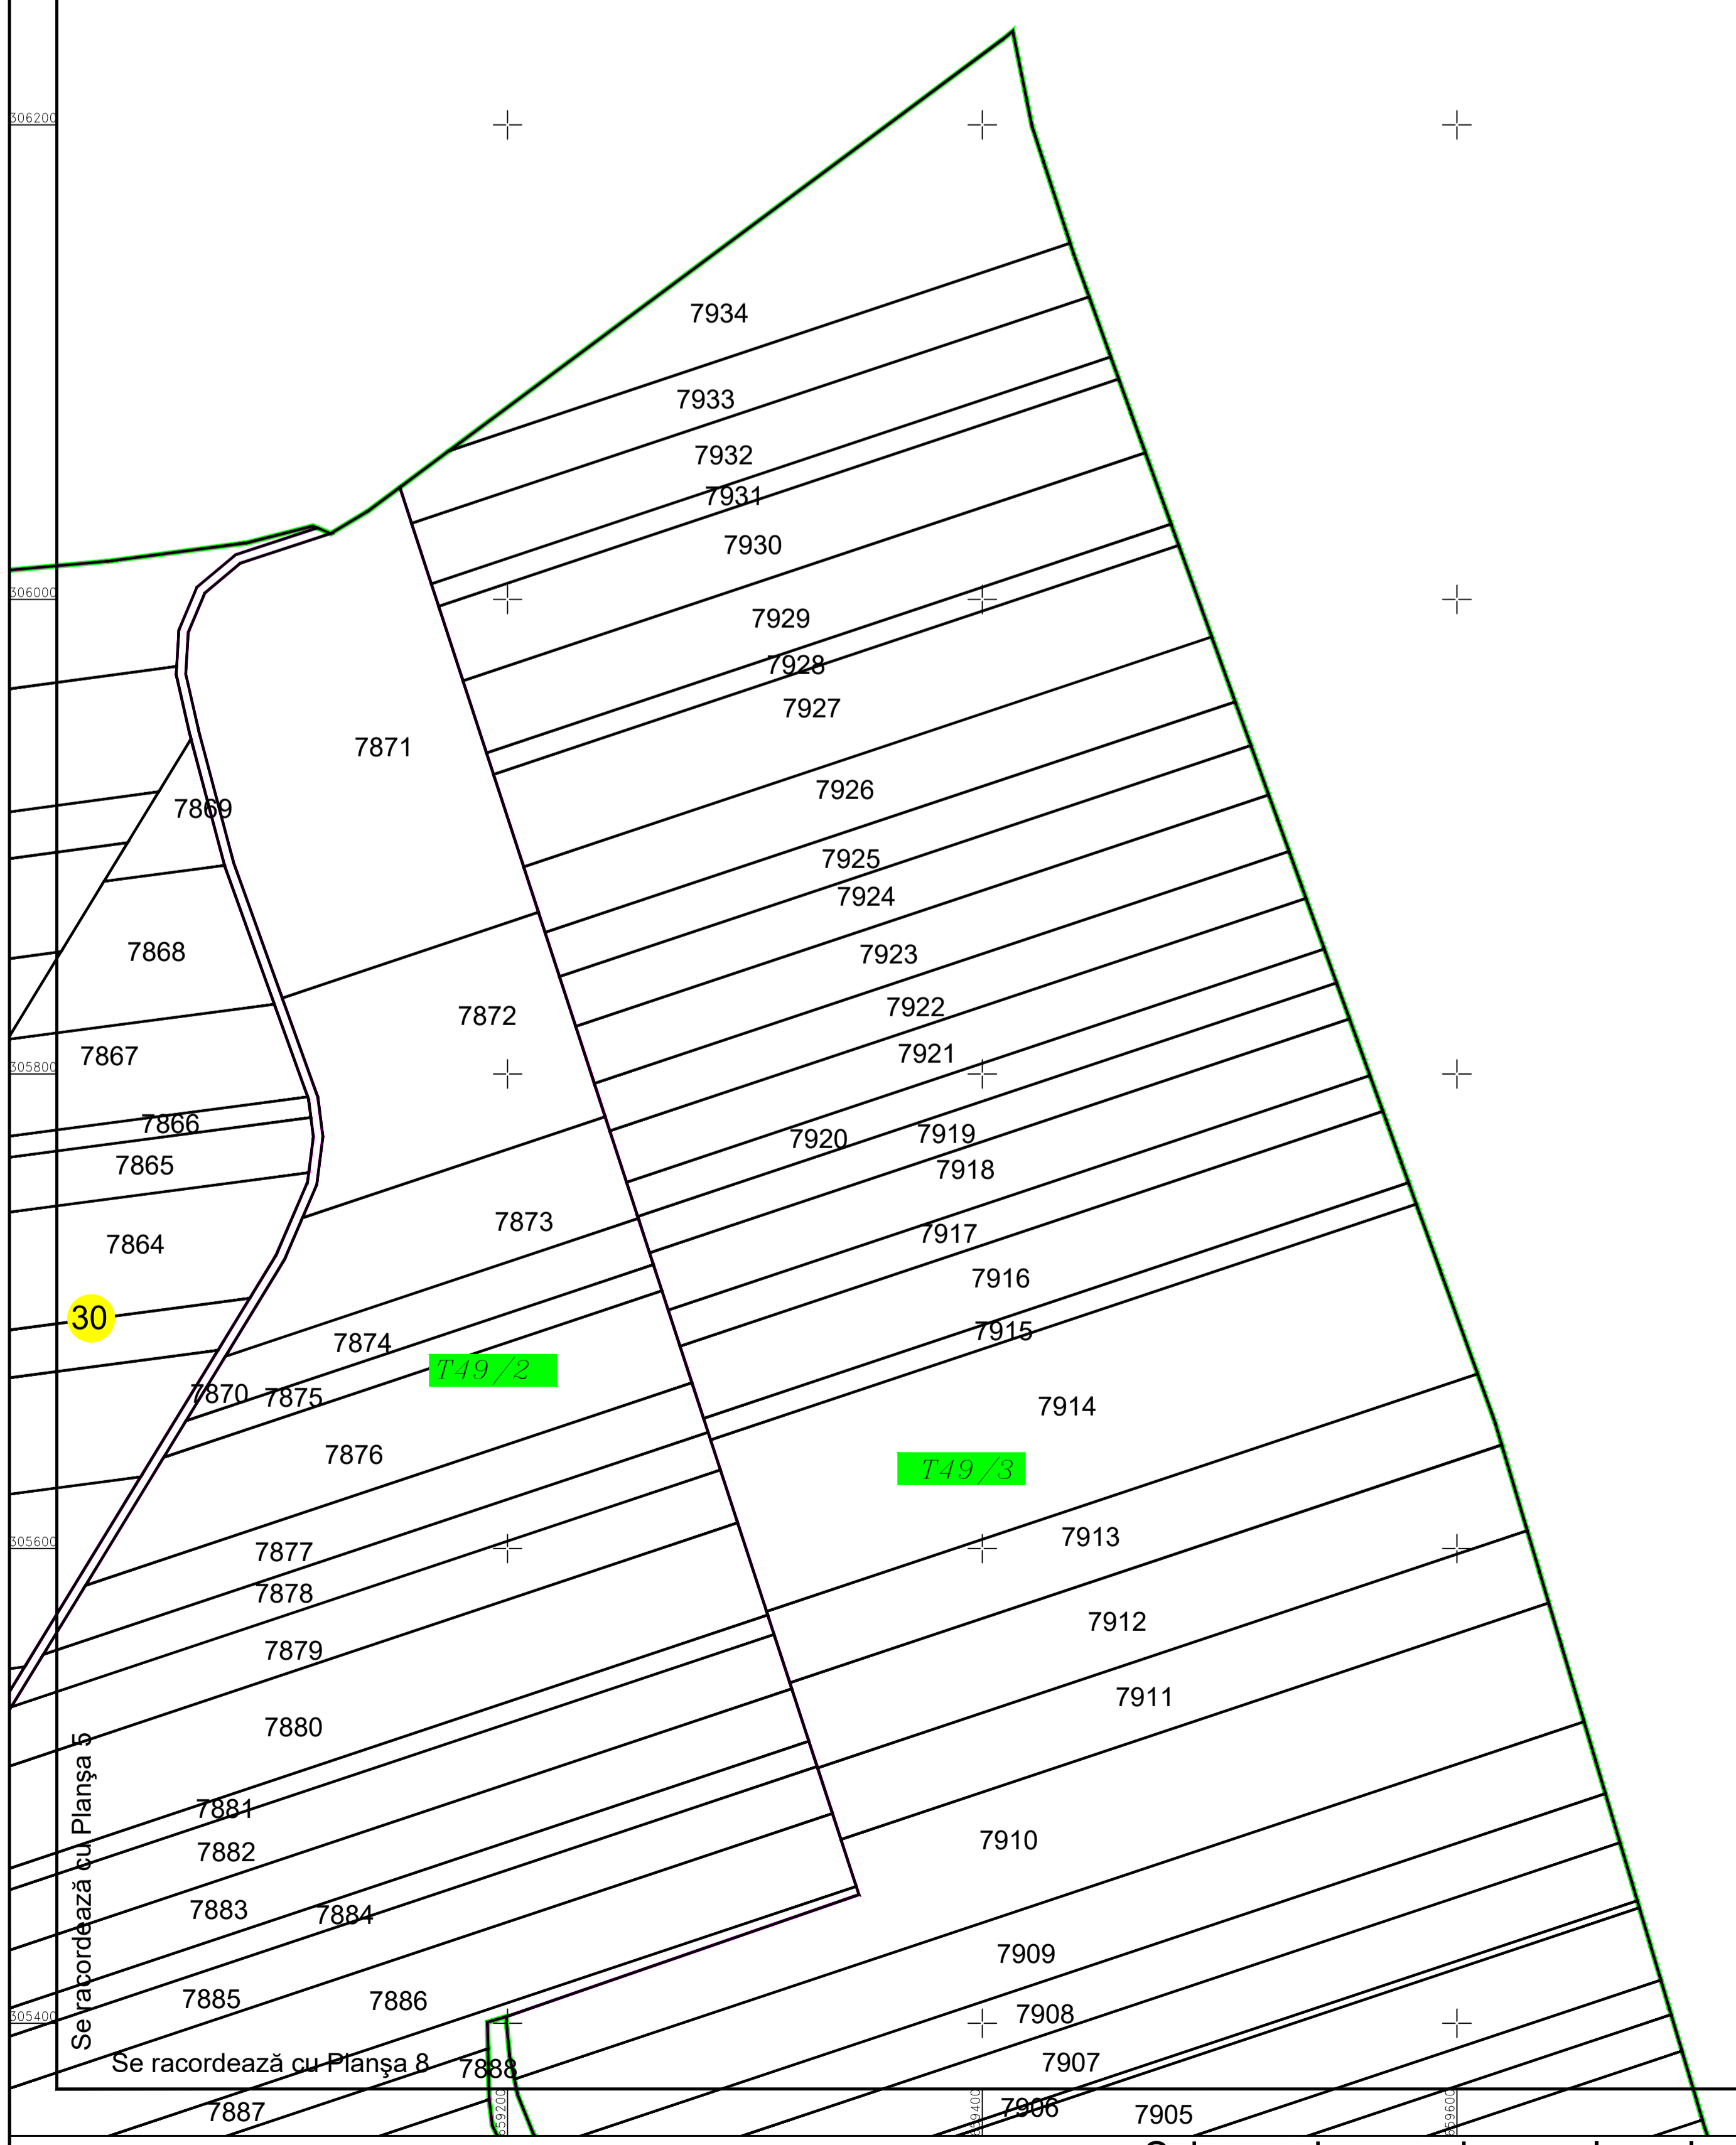

# PLAN CADASTRAL

U.A.T. Dorobanțu, județul CĂLĂRAȘI, Sector cadastral: 24, 29, 30, 31, 32, 33, 36, 38, 41

Scara 1:2000

Sistem de proiecție STEREO' 1970

Planșa 4  
Spre publicare

Se racordează cu Planșa 3

UAT CIOCĂNEȘTI

Schema de racordare a planșelor

Șchița cu dispunerea sectoarelor cadastrale

SC Komora  
Engineering  
SRL

P1	P2	P3	P4
P5	P6	P7	P8

Data: martie 2023

LEGENDA:

- Limită UAT
- Limită sector cadastral
- Limită intravilan
- Limită tarla
- Limită imobil
- Limită construcții
- Număr tarla
- 24 Număr sector cadastral
- 7807 ID imobil