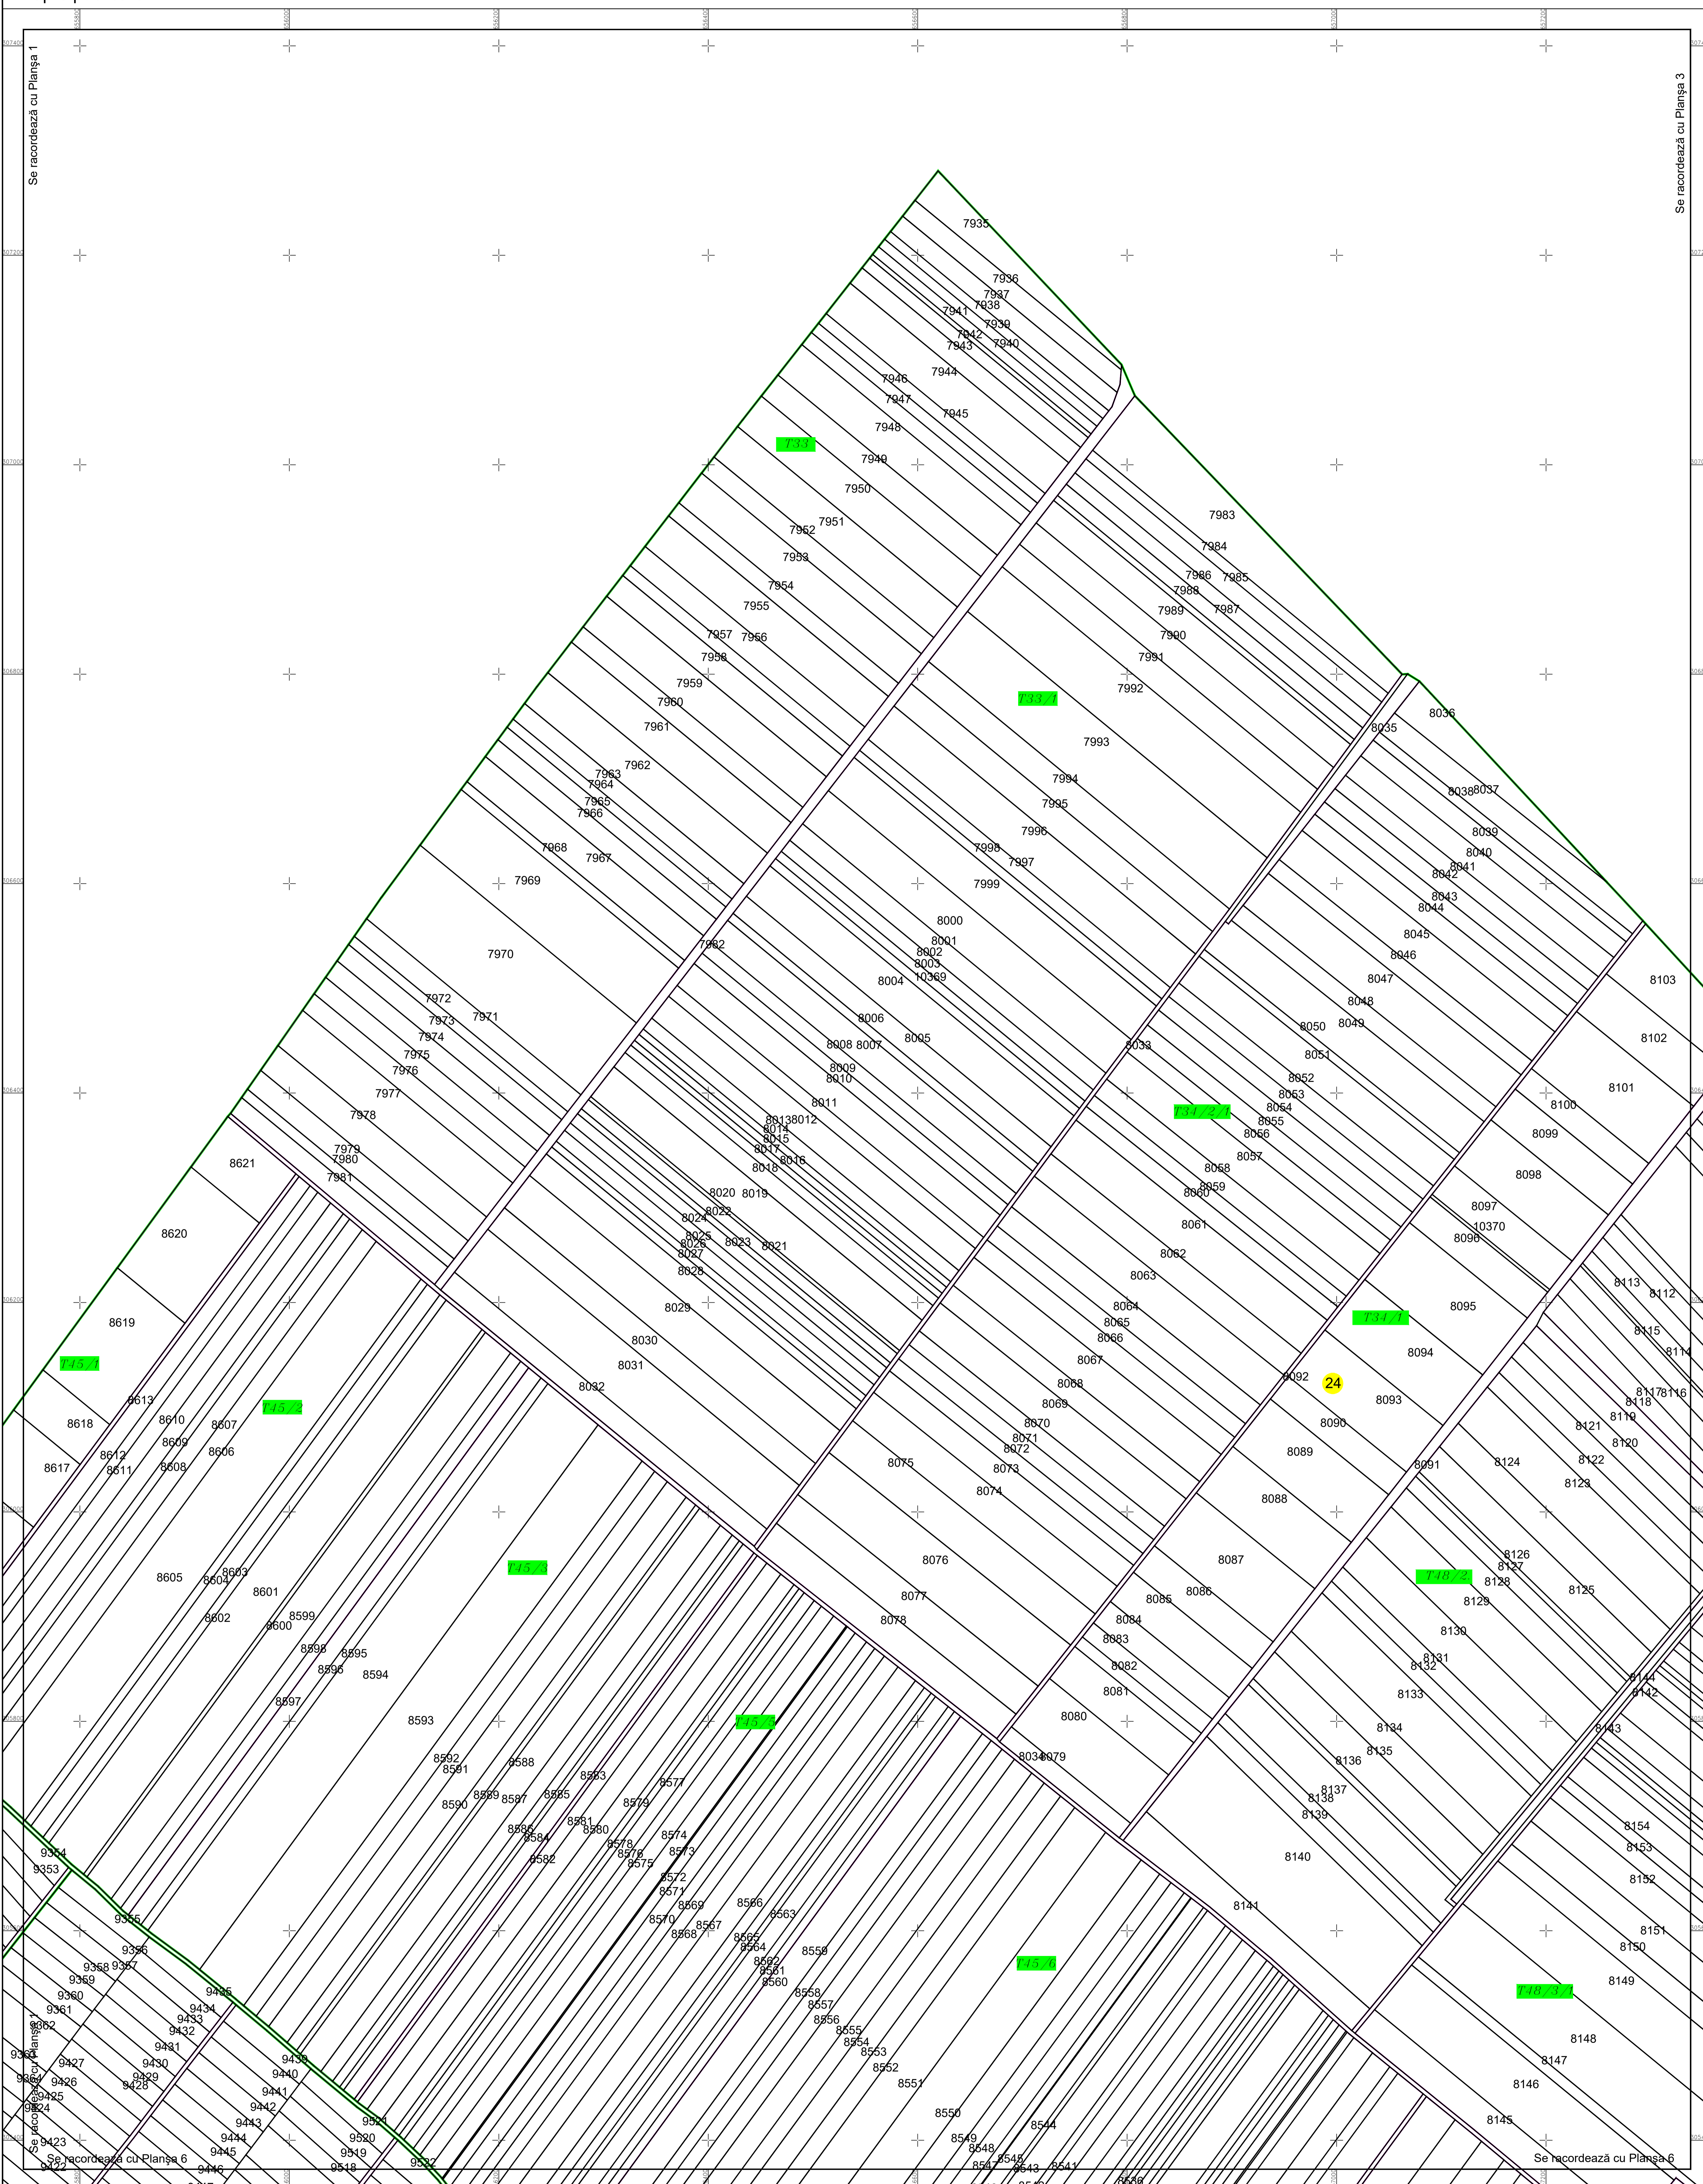

# PLAN CADASTRAL

U.A.T. Dorobanțu, județul CĂLĂRAȘI, Sector cadastral: 24, 29, 30, 31, 32, 33, 36, 38, 41

Scara 1:2000

Sistem de proiecție STEREO' 1970

Planșa 2  
Spre publicare

Se racordează cu Planșa 1

Se racordează cu Planșa 3

Se racordează cu Planșa 5

Se racordează cu Planșa 6

Schema de racordare a planșelor

Schița cu dispunerea sectoarelor cadastrale

P1|P2|P3|P4  
P5|P6|P7|P8

LEGENDA:

- Limită UAT
- Limită sector cadastral
- Limită intravilan
- Limită țara
- Limită imobil
- Limită construcții
- Număr țara

24 Număr sector cadastral

7807 ID imobil

Data: martie 2023