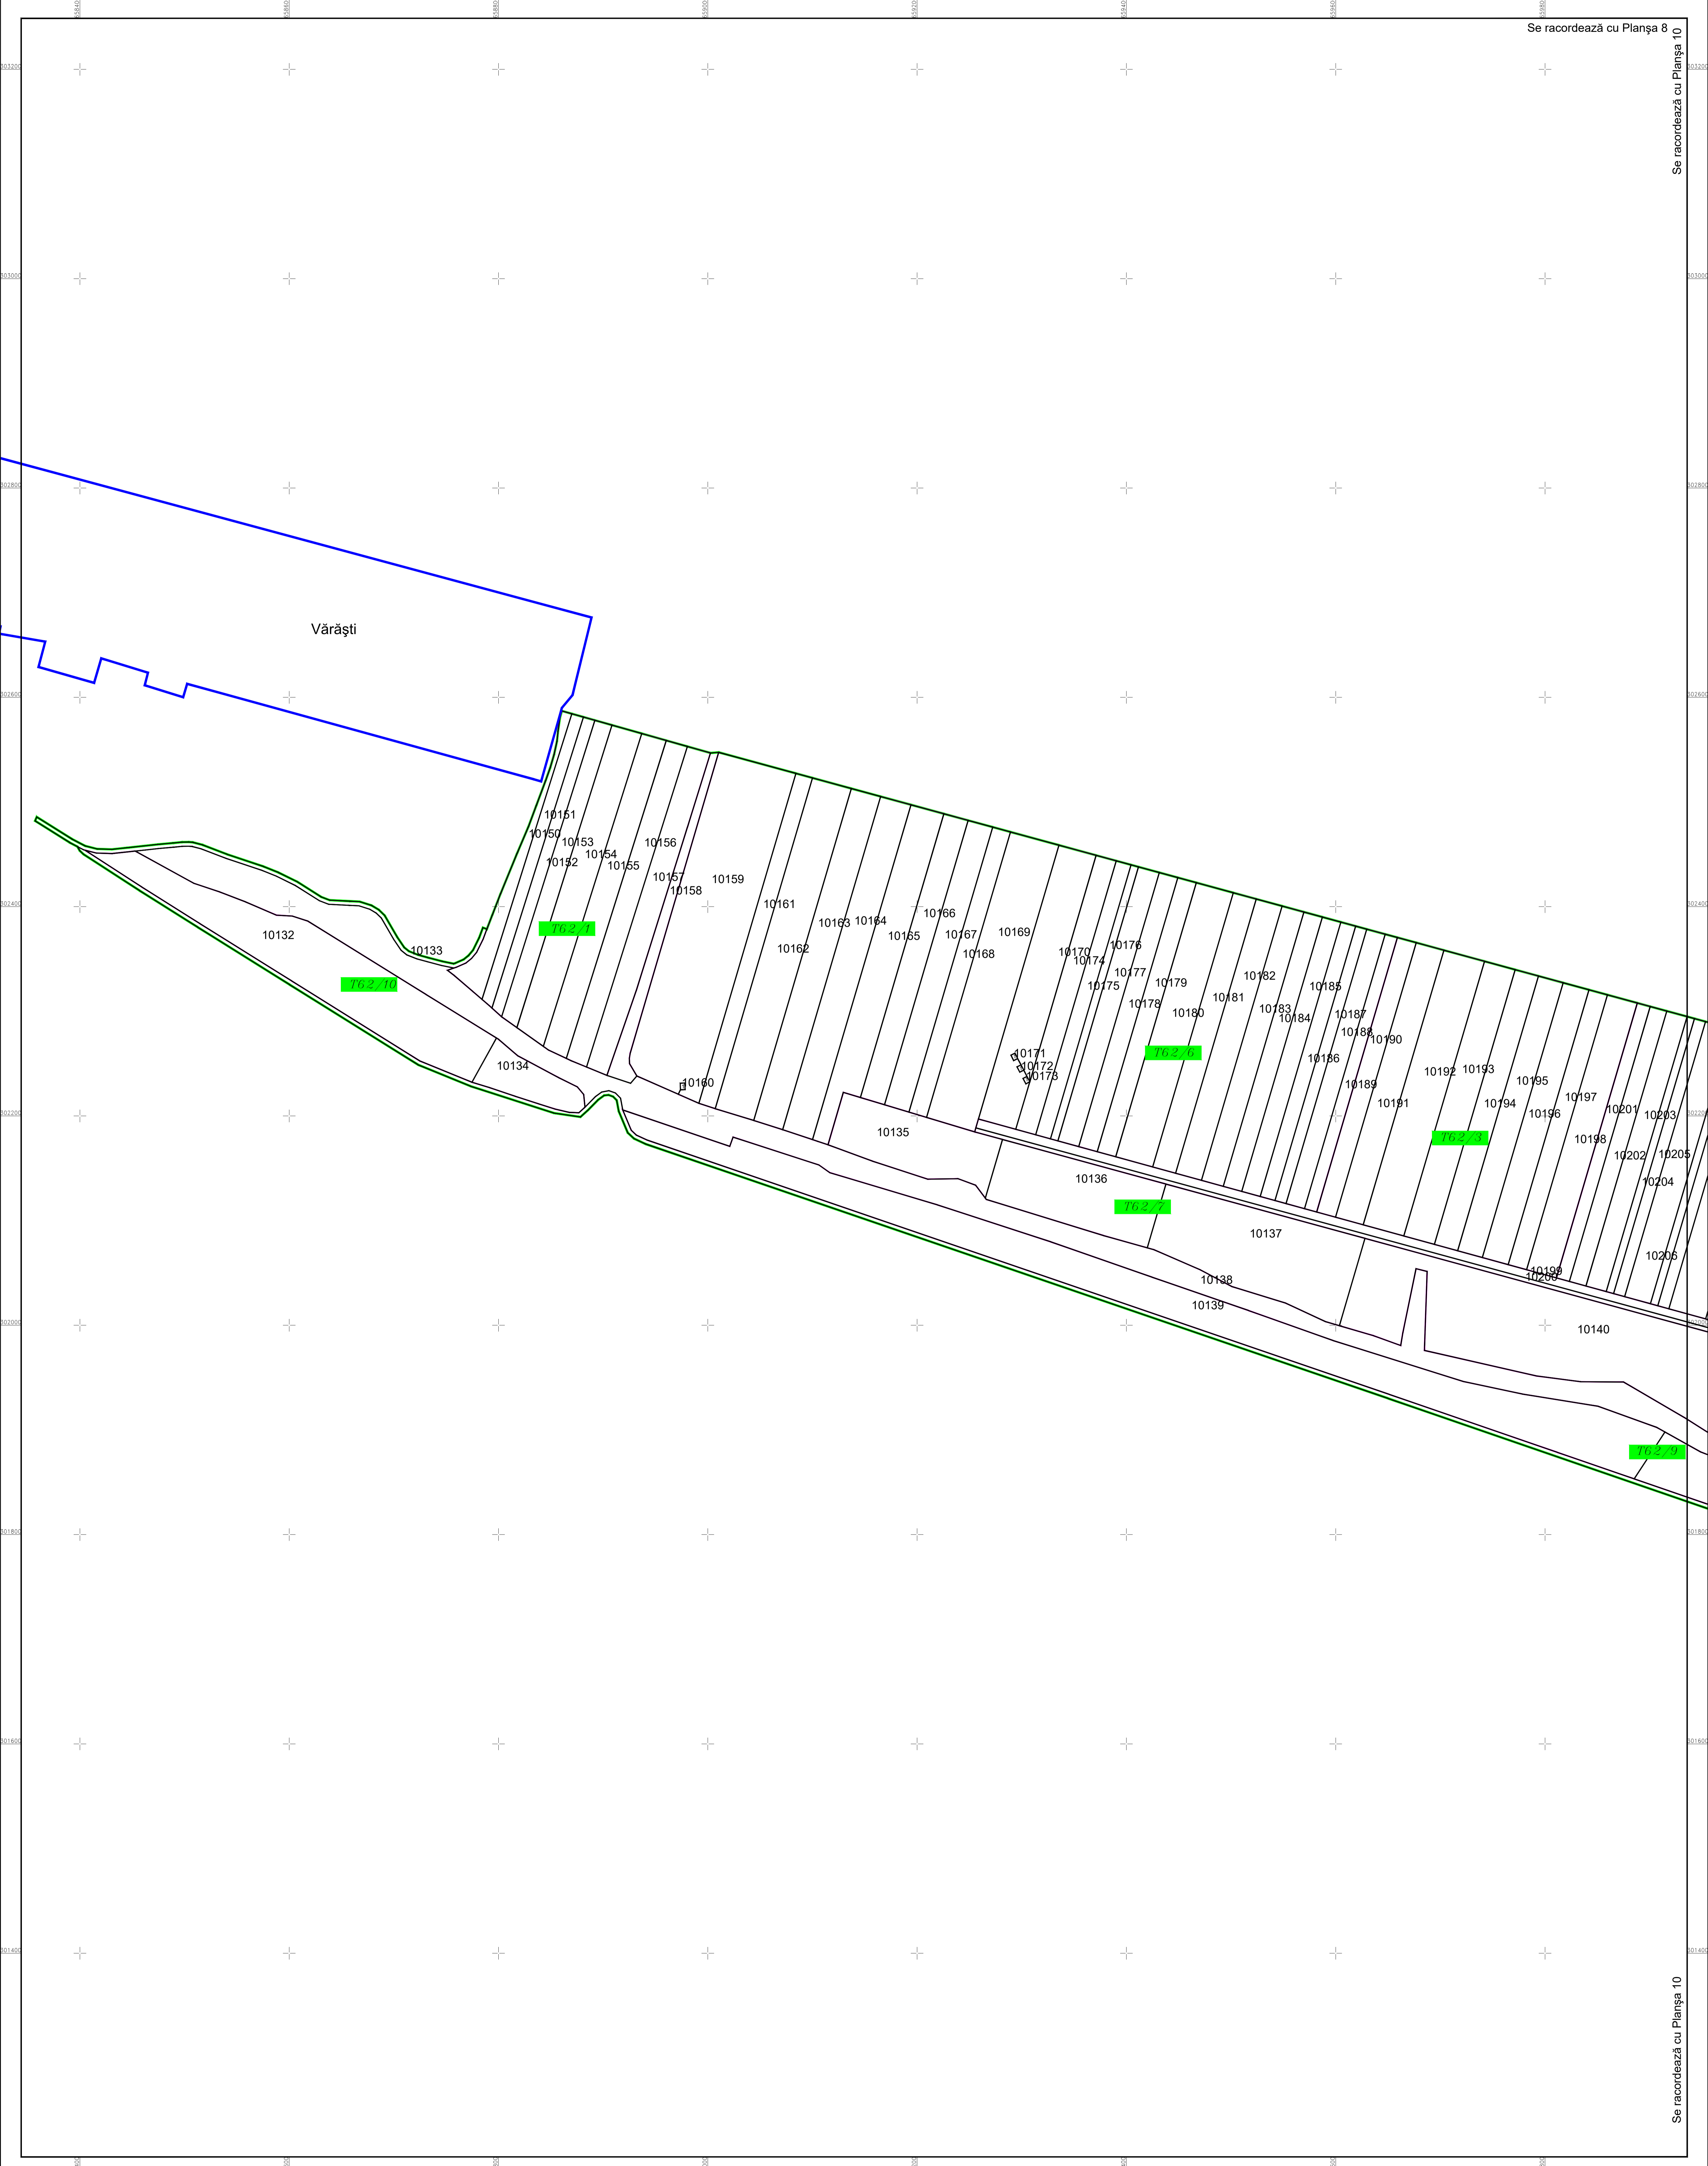

PLAN CADASTRAL
U.A.T. Dorobanțu, județul CĂLĂRAȘI, Sector cadastral: 19, 23, 24, 25, 29, 30, 31, 32, 33, 36, 38, 41, 46

Scara 1:2000
Sistem de proiecție STEREO' 1970

Planșa 9
Spre publicare

Se racordează cu Planșa 8

Se racordează cu Planșa 10

Se racordează cu Planșa 10

SC Komora
Engineering
SRL

Schema de racordare a planșelor

Schița cu dispunerea sectoarelor cadastrale

LEGENDA:

- Limită UAT
- Limită sector cadastral
- Limită intravilan
- Limită tarla
- Limită imobil
- Limită constructii
- Număr tarla
- 19 Număr sector cadastral
- 7807 ID imobil