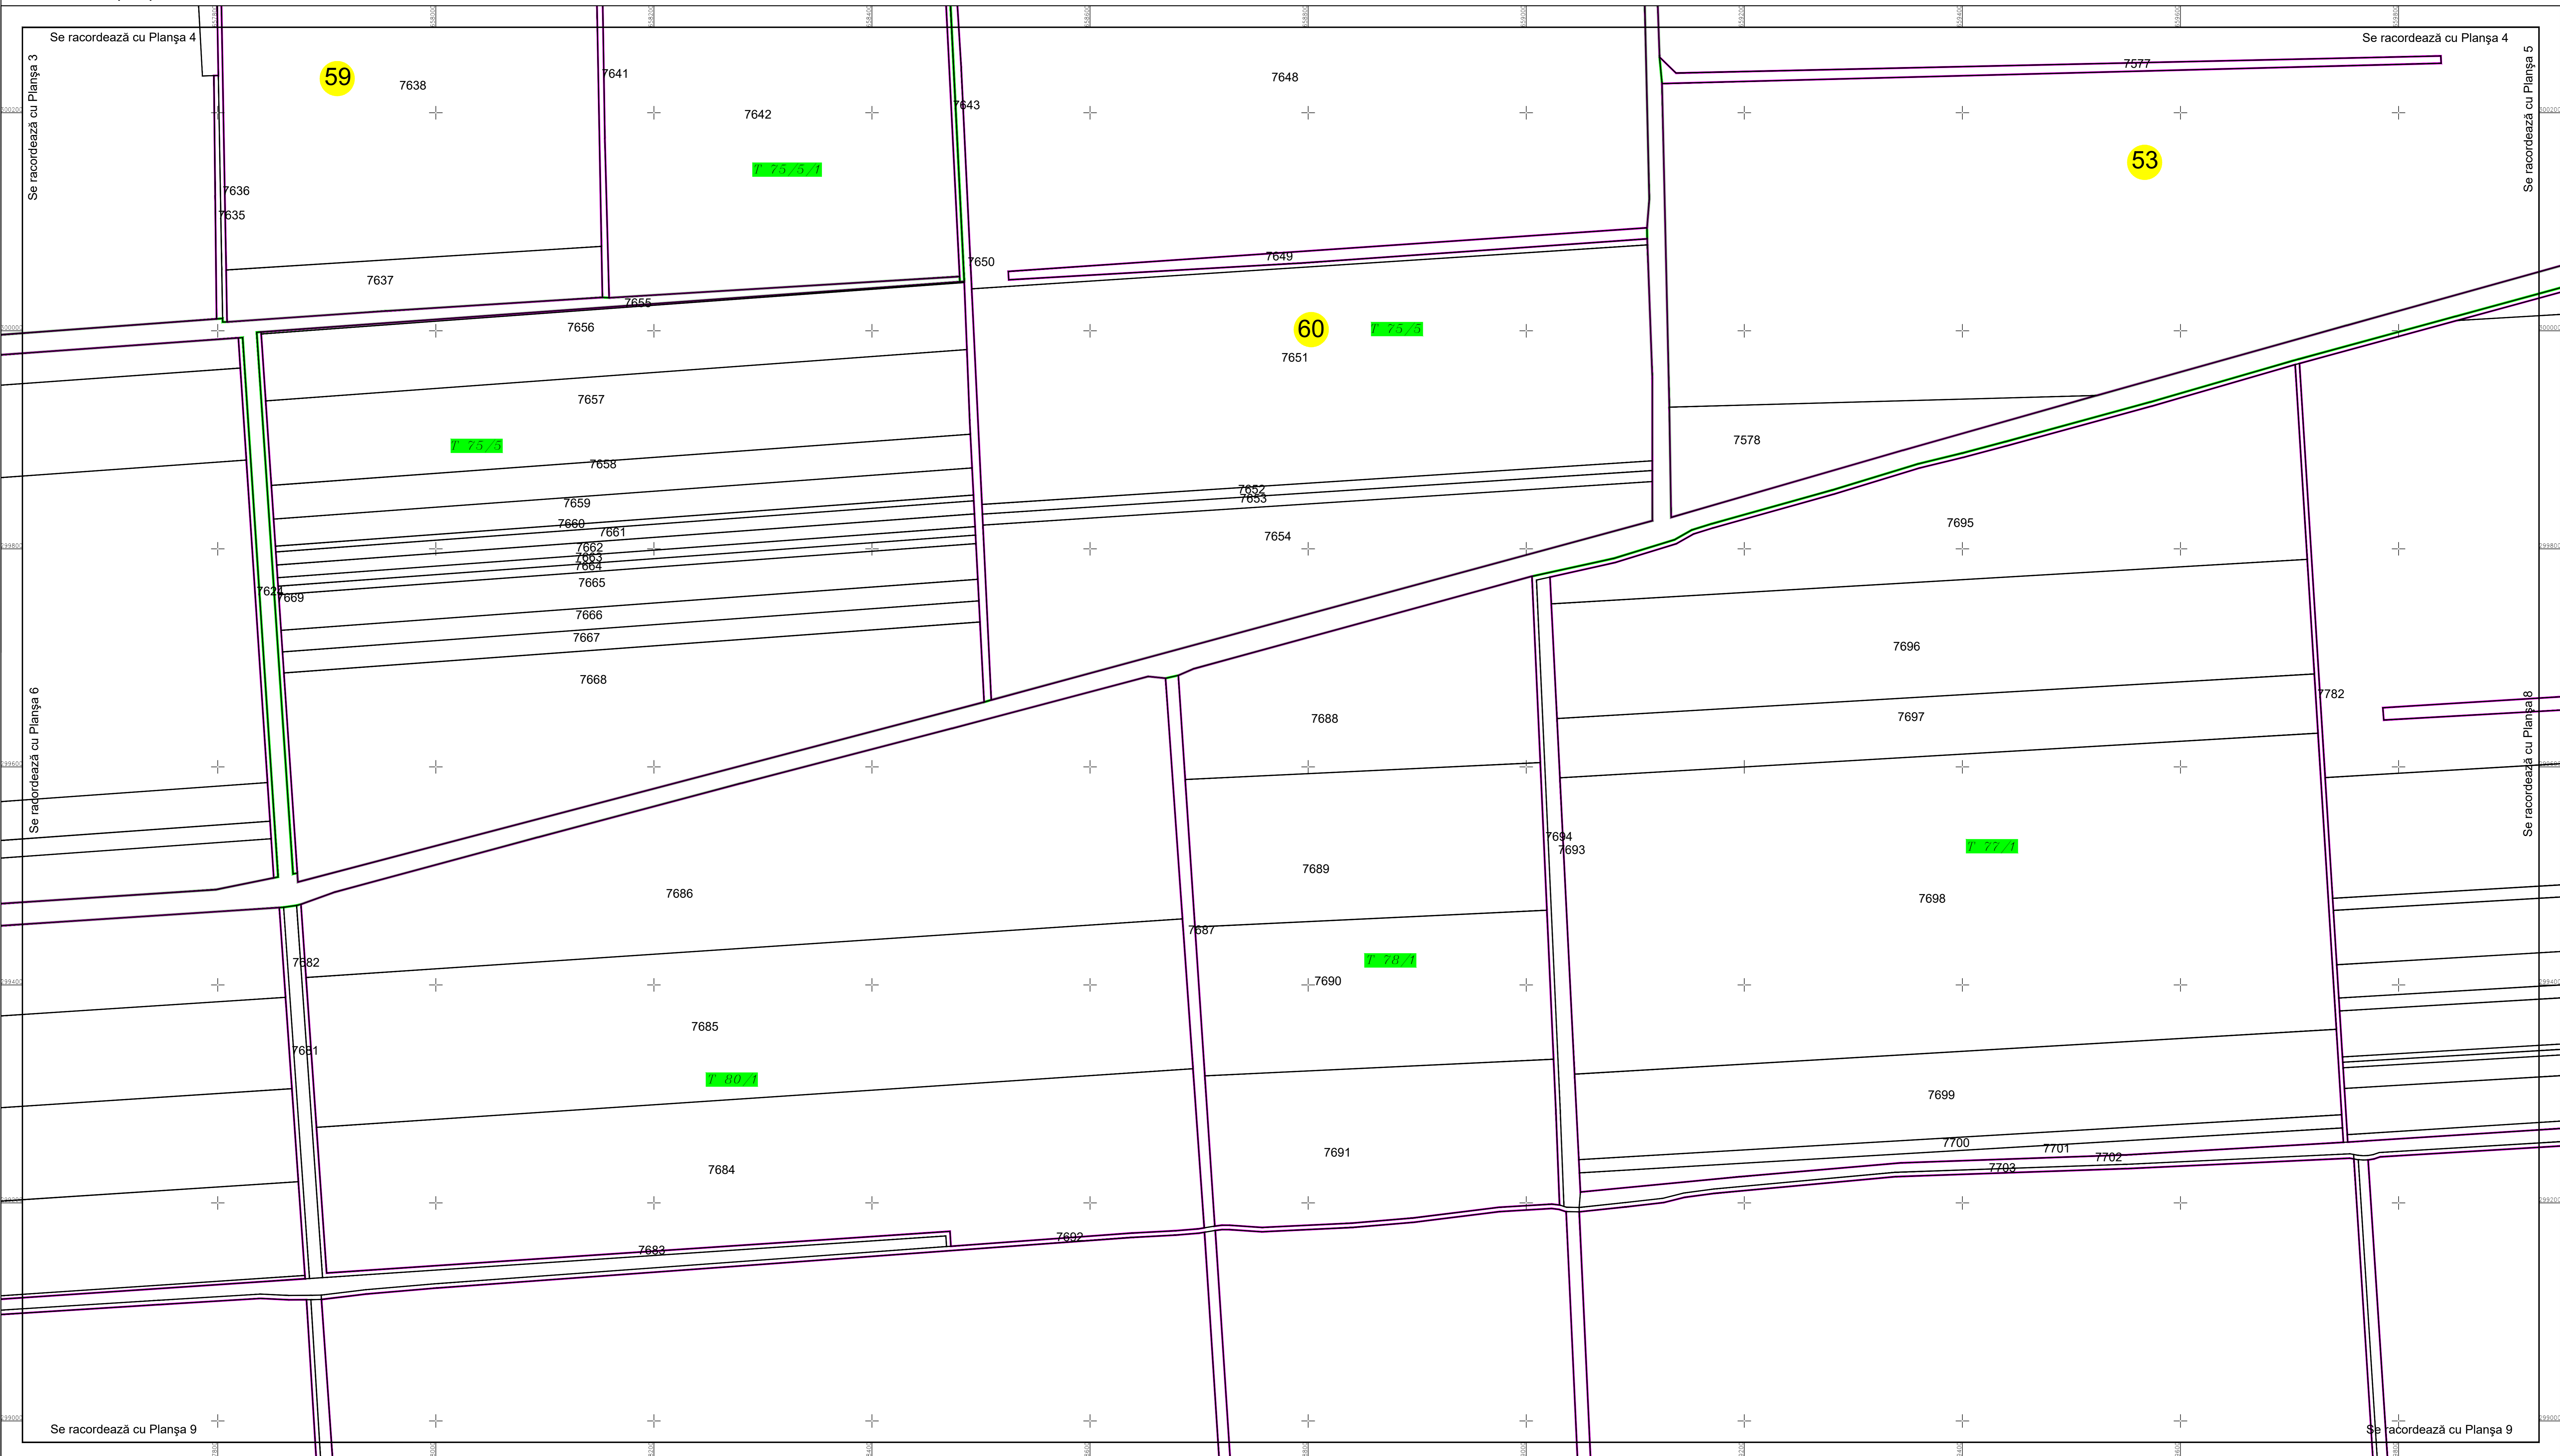

PLAN CADASTRAL

U.A.T. Dorobanțu, județul CĂLĂRAȘI, Sectoare cadastrale: 45, 47, 48, 49, 50, 51, 52, 53, 54, 55, 56, 57, 58, 59, 60, 61, 62, 63, 64, 65, 66, 67, 68

Scara 1:2000

Sistem de proiectie STEREO' 1970

Planșa 7
Spre publicare

SC Komora
Engineering
SRL

Data: iulie 2022

Schema de racordare a planșelor

Schița cu dispunerea sectoarelor cadastrale

LEGENDA:

- Limă UAT
- Limă sector cadastral
- Limă intravilan
- Limă tarla
- Limă inobil
- Limă constructii
- Număr tarla
- 45 Număr sector cadastral
- 7500 ID imobil