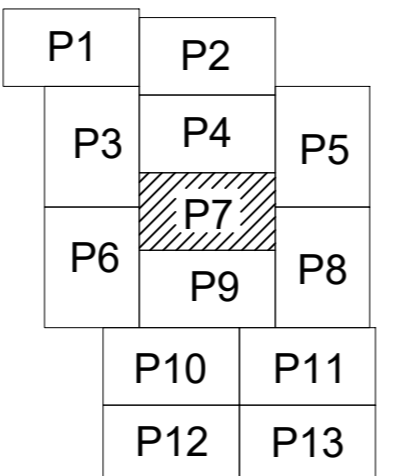

PLAN CADASTRAL

U.A.T. Dorobanțu, județul CĂLĂRAȘI, Sectoare cadastrale: 45, 47, 48, 49, 50, 51, 52, 53, 54, 55, 56, 57, 58, 59, 60, 61, 62, 63, 64, 65, 66, 67, 68

Scara 1:2000

Sistem de proiectie STEREO' 1970

Planșa 7
Spre publicare

SC Komora
Engineering
SRL

Data: iulie 2022

Schema de racordare a planșelor

Schița cu dispunerea sectoarelor cadastrale

LEGENDA:

- Limă UAT
- Limă sector cadastral
- Limă intravilan
- Limă tarla
- Limă inobil
- Limă constructii
- Număr tarla
- 45 Număr sector cadastral
- 7500 ID imobil