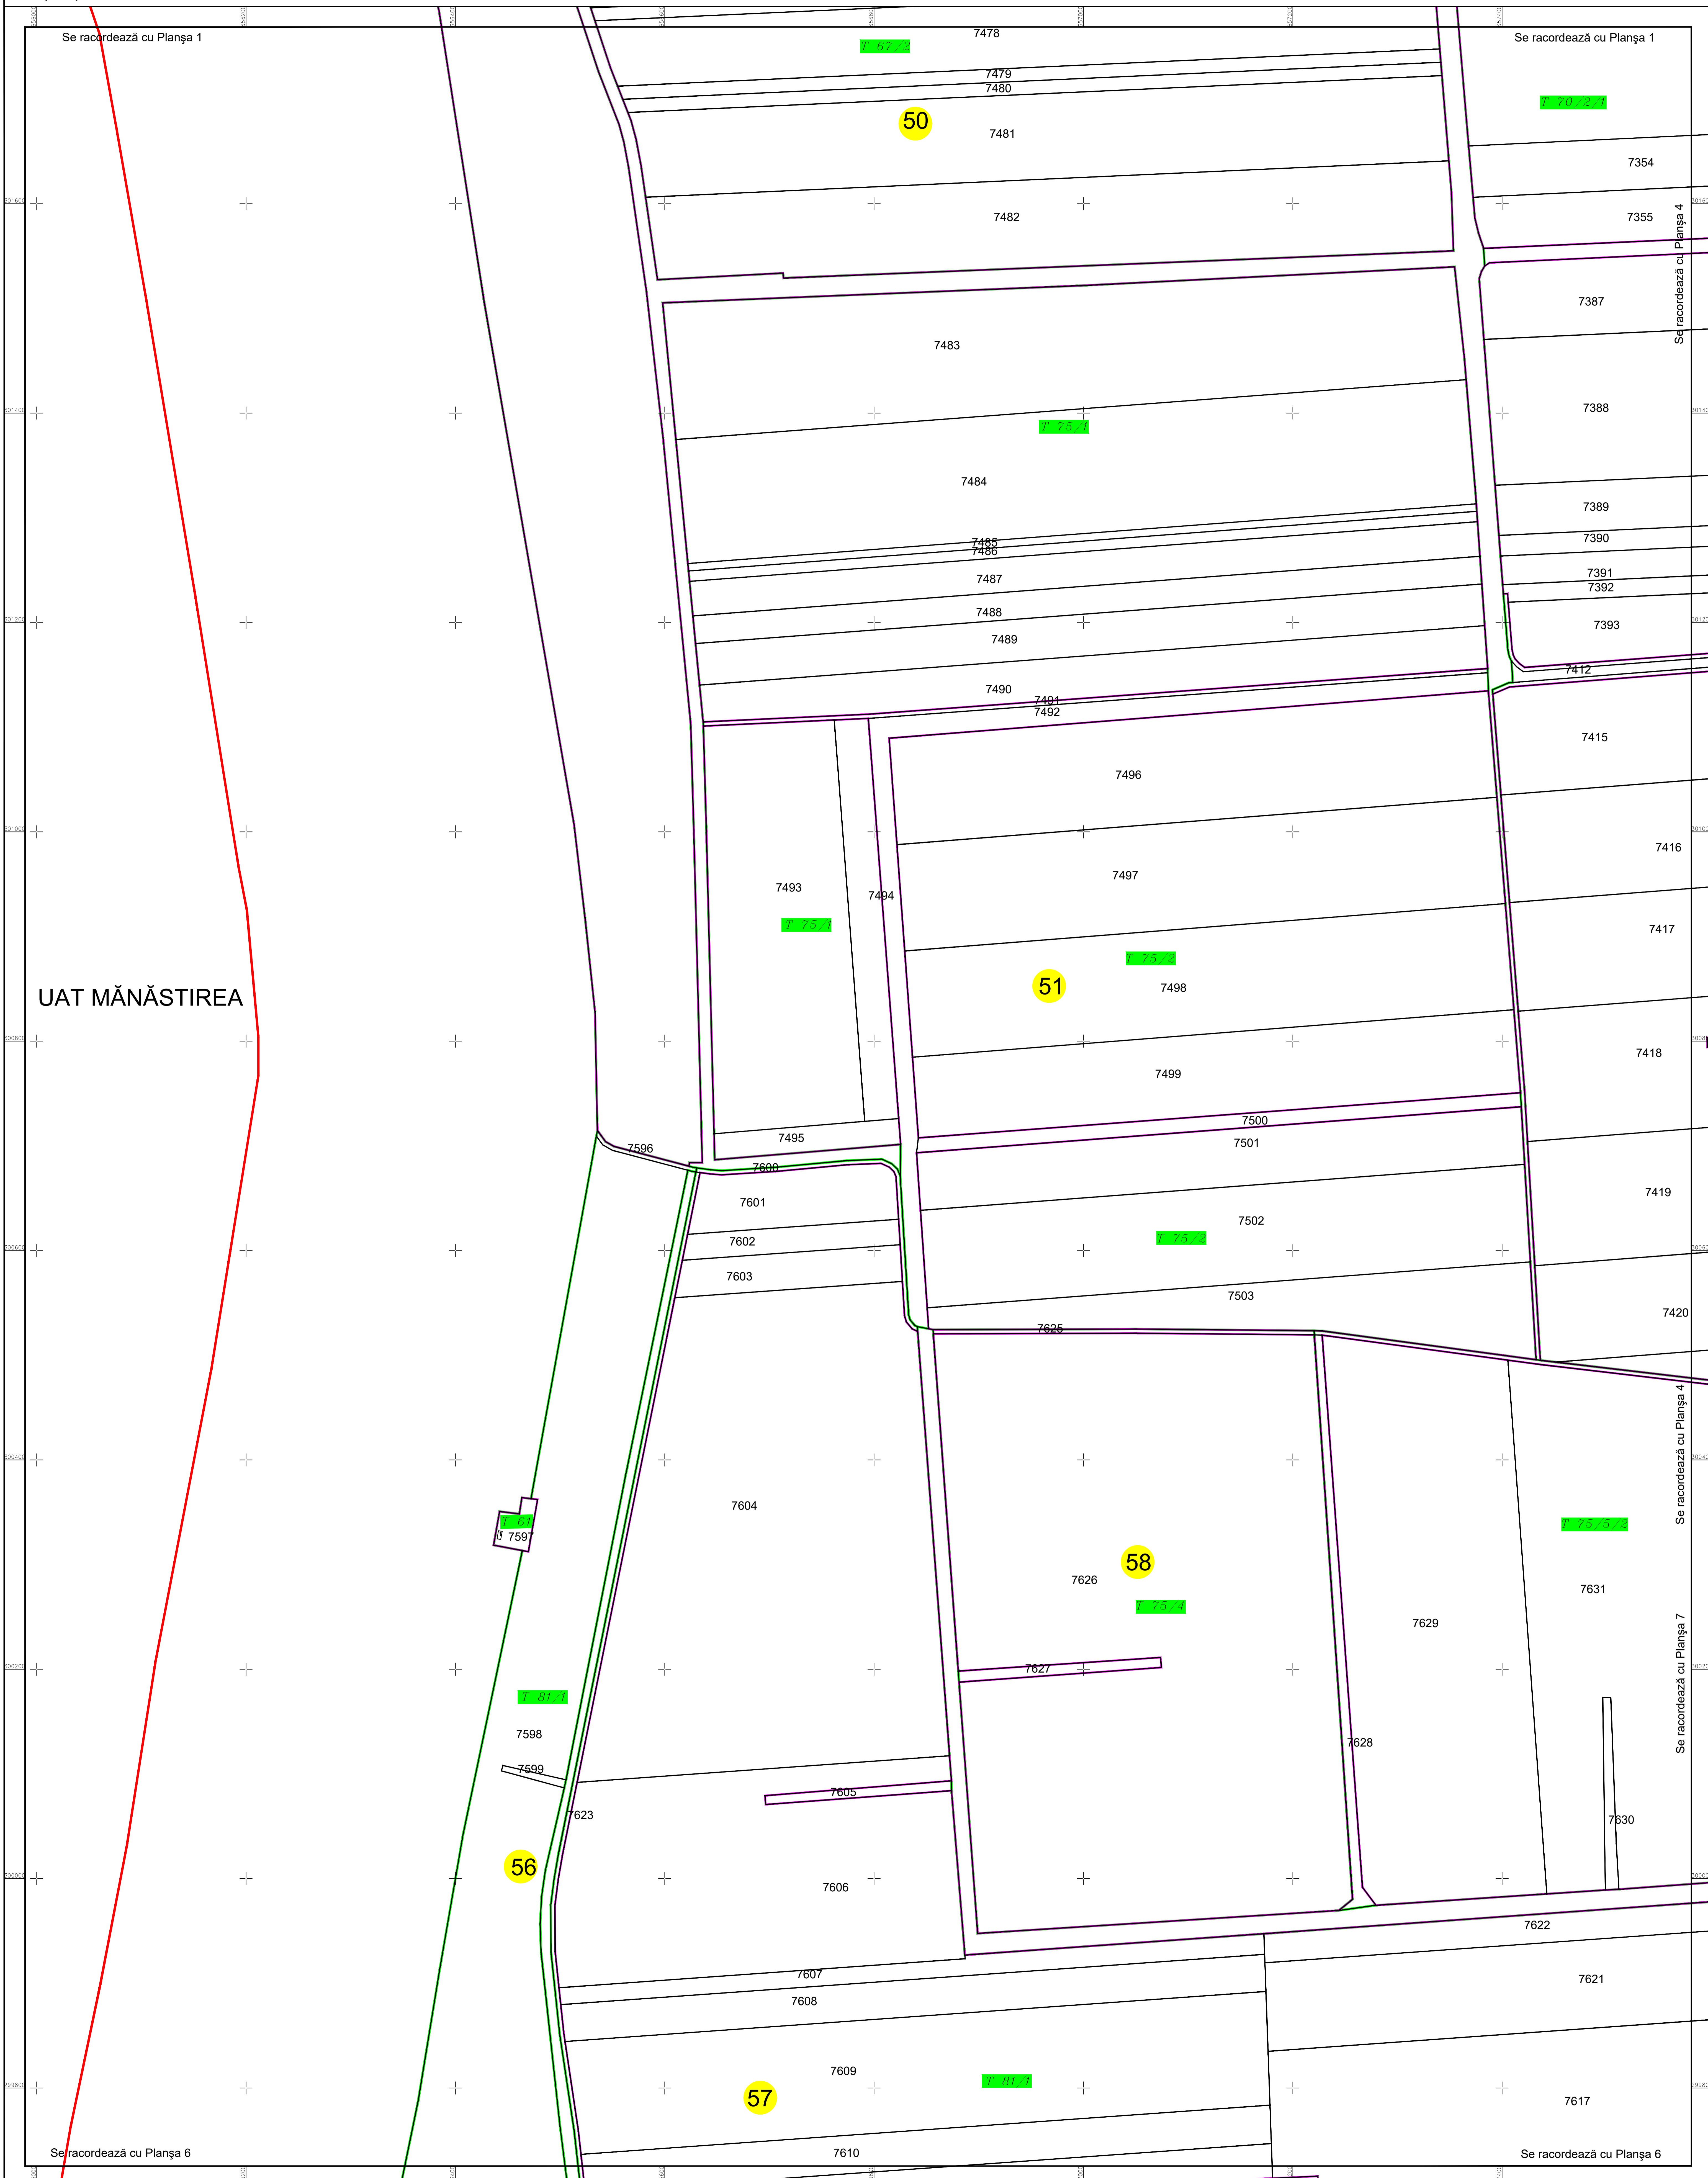

PLAN CADASTRAL

U.A.T. Dorobanțu, județul CĂLĂRAȘI, Sectoare cadastrale: 45, 47, 48, 49, 50, 51, 52, 53, 54, 55, 56, 57, 58, 59, 60, 61, 62, 63, 64, 65, 66, 67, 68

Scara 1:2000

Sistem de proiecție STEREO' 1970

Planșa 3
Spre publicare

UAT MĂNĂSTIREA

Schema de racordare a planșelor

Schița cu dispunerea sectoarelor cadastrale

P1	P2	
P3	P4	P5
P6	P7	P8
P10	P11	
P12	P13	

LEGENDA:

- Limită UAT
- Limită sector cadastral
- Limită intravilan
- Limită tarla
- Limită imobil
- Limită construcții
- Număr tarla
- 45 Număr sector cadastral
- 7500 ID imobil