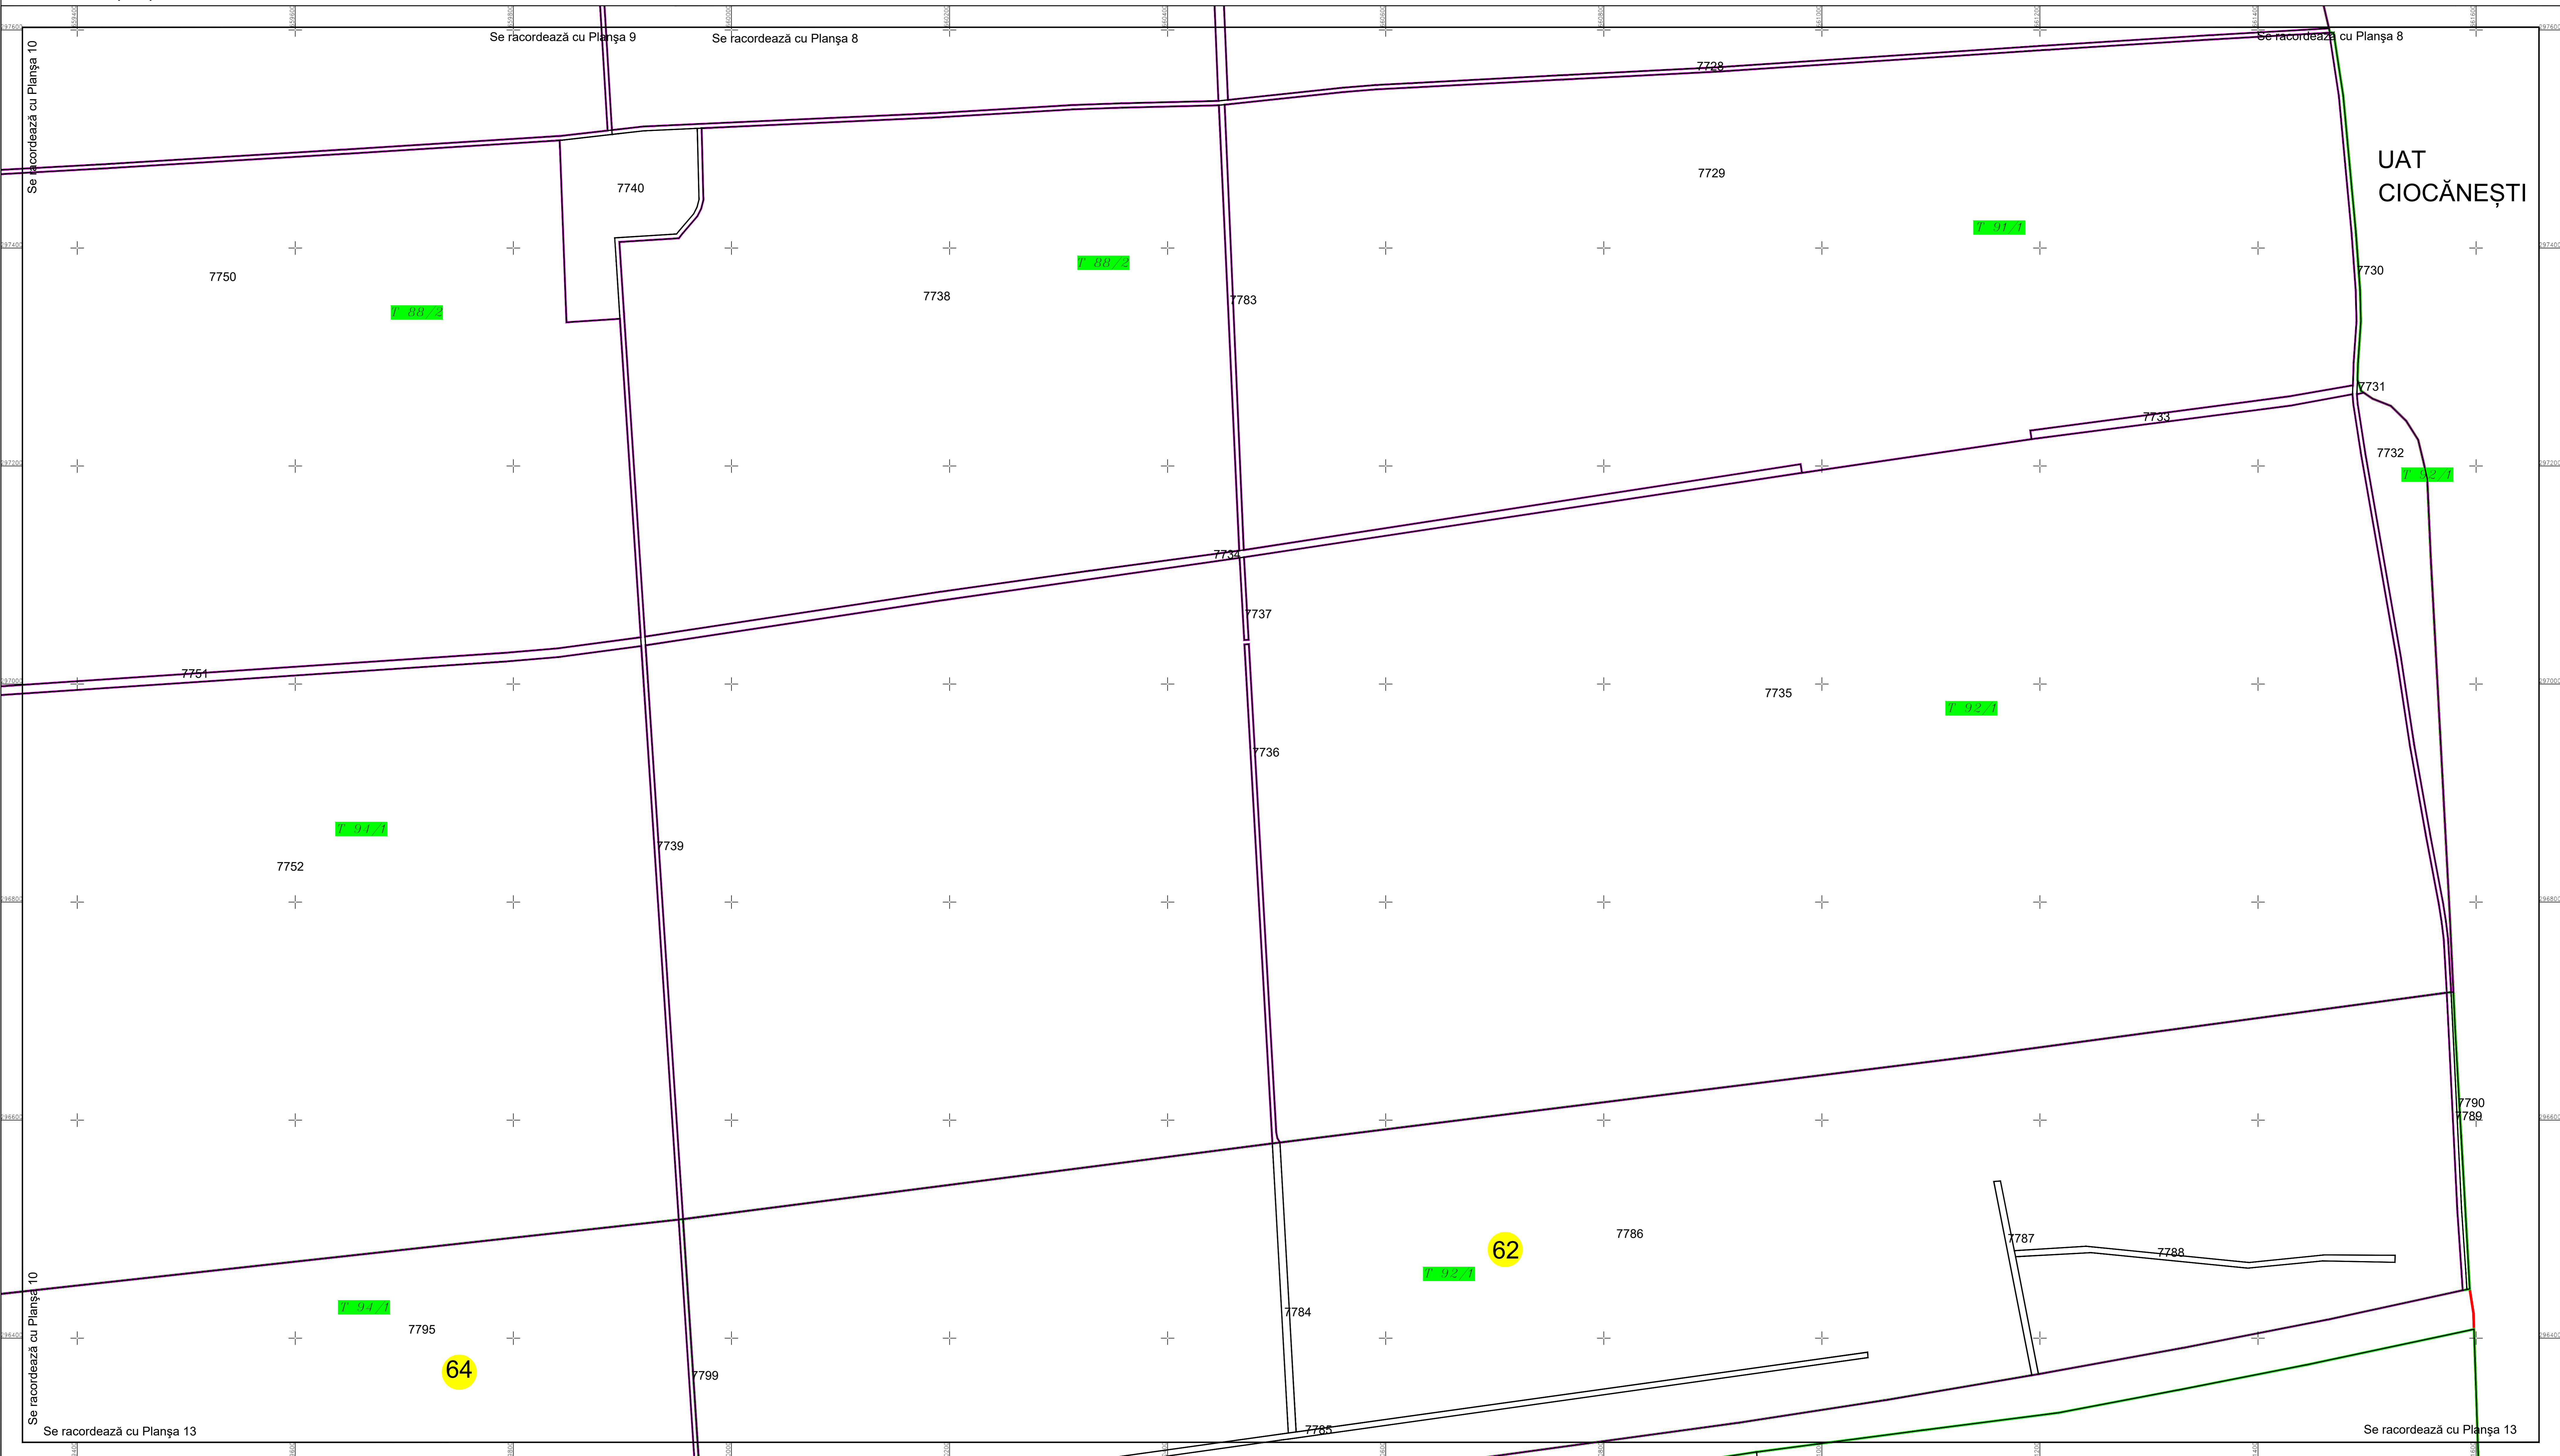

PLAN CADASTRAL

U.A.T. Dorobanțu, județul CĂLĂRAȘI, Sectoare cadastrale: 45, 47, 48, 49, 50, 51, 52, 53, 54, 55, 56, 57, 58, 59, 60, 61, 62, 63, 64, 65, 66, 67, 68

Scara 1:2000

Sistem de proiecție STEREO' 1970

Planșa 11
Spre publicare

SC Komora
Engineering
SRL

Data: iulie 2022

Schema de racordare a planșelor

Schița cu dispunerea sectoarelor cadastrale

LEGENDA:

- Limbă UAT
- Limbă sector cadastral
- Limbă intravilan
- Limbă tarla
- Limbă inobil
- Limbă construcții
- Număr tarla
- 45 Număr sector cadastral
- 7500 ID imobil