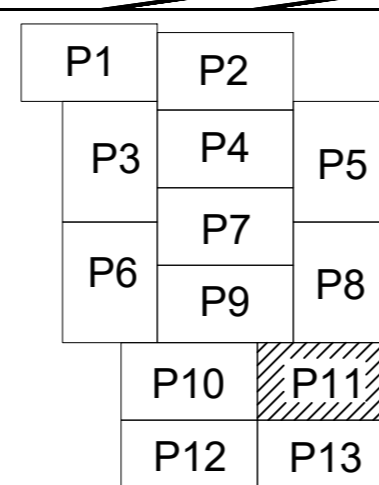

PLAN CADASTRAL

U.A.T. Dorobanțu, județul CĂLĂRAȘI, Sectoare cadastrale: 45, 47, 48, 49, 50, 51, 52, 53, 54, 55, 56, 57, 58, 59, 60, 61, 62, 63, 64, 65, 66, 67, 68

Scara 1:2000

Sistem de proiecție STEREO' 1970

Planșa 11
Spre publicare

SC Komora
Engineering
SRL

Data: iulie 2022

Schema de racordare a planșelor

Schița cu dispunerea sectoarelor cadastrale

LEGENDA:

- Limbă UAT
- Limbă sector cadastral
- Limbă intravilan
- Limbă tarla
- Limbă inobil
- Limbă construcții
- Număr tarla
- 45 Număr sector cadastral
- 7500 ID imobil