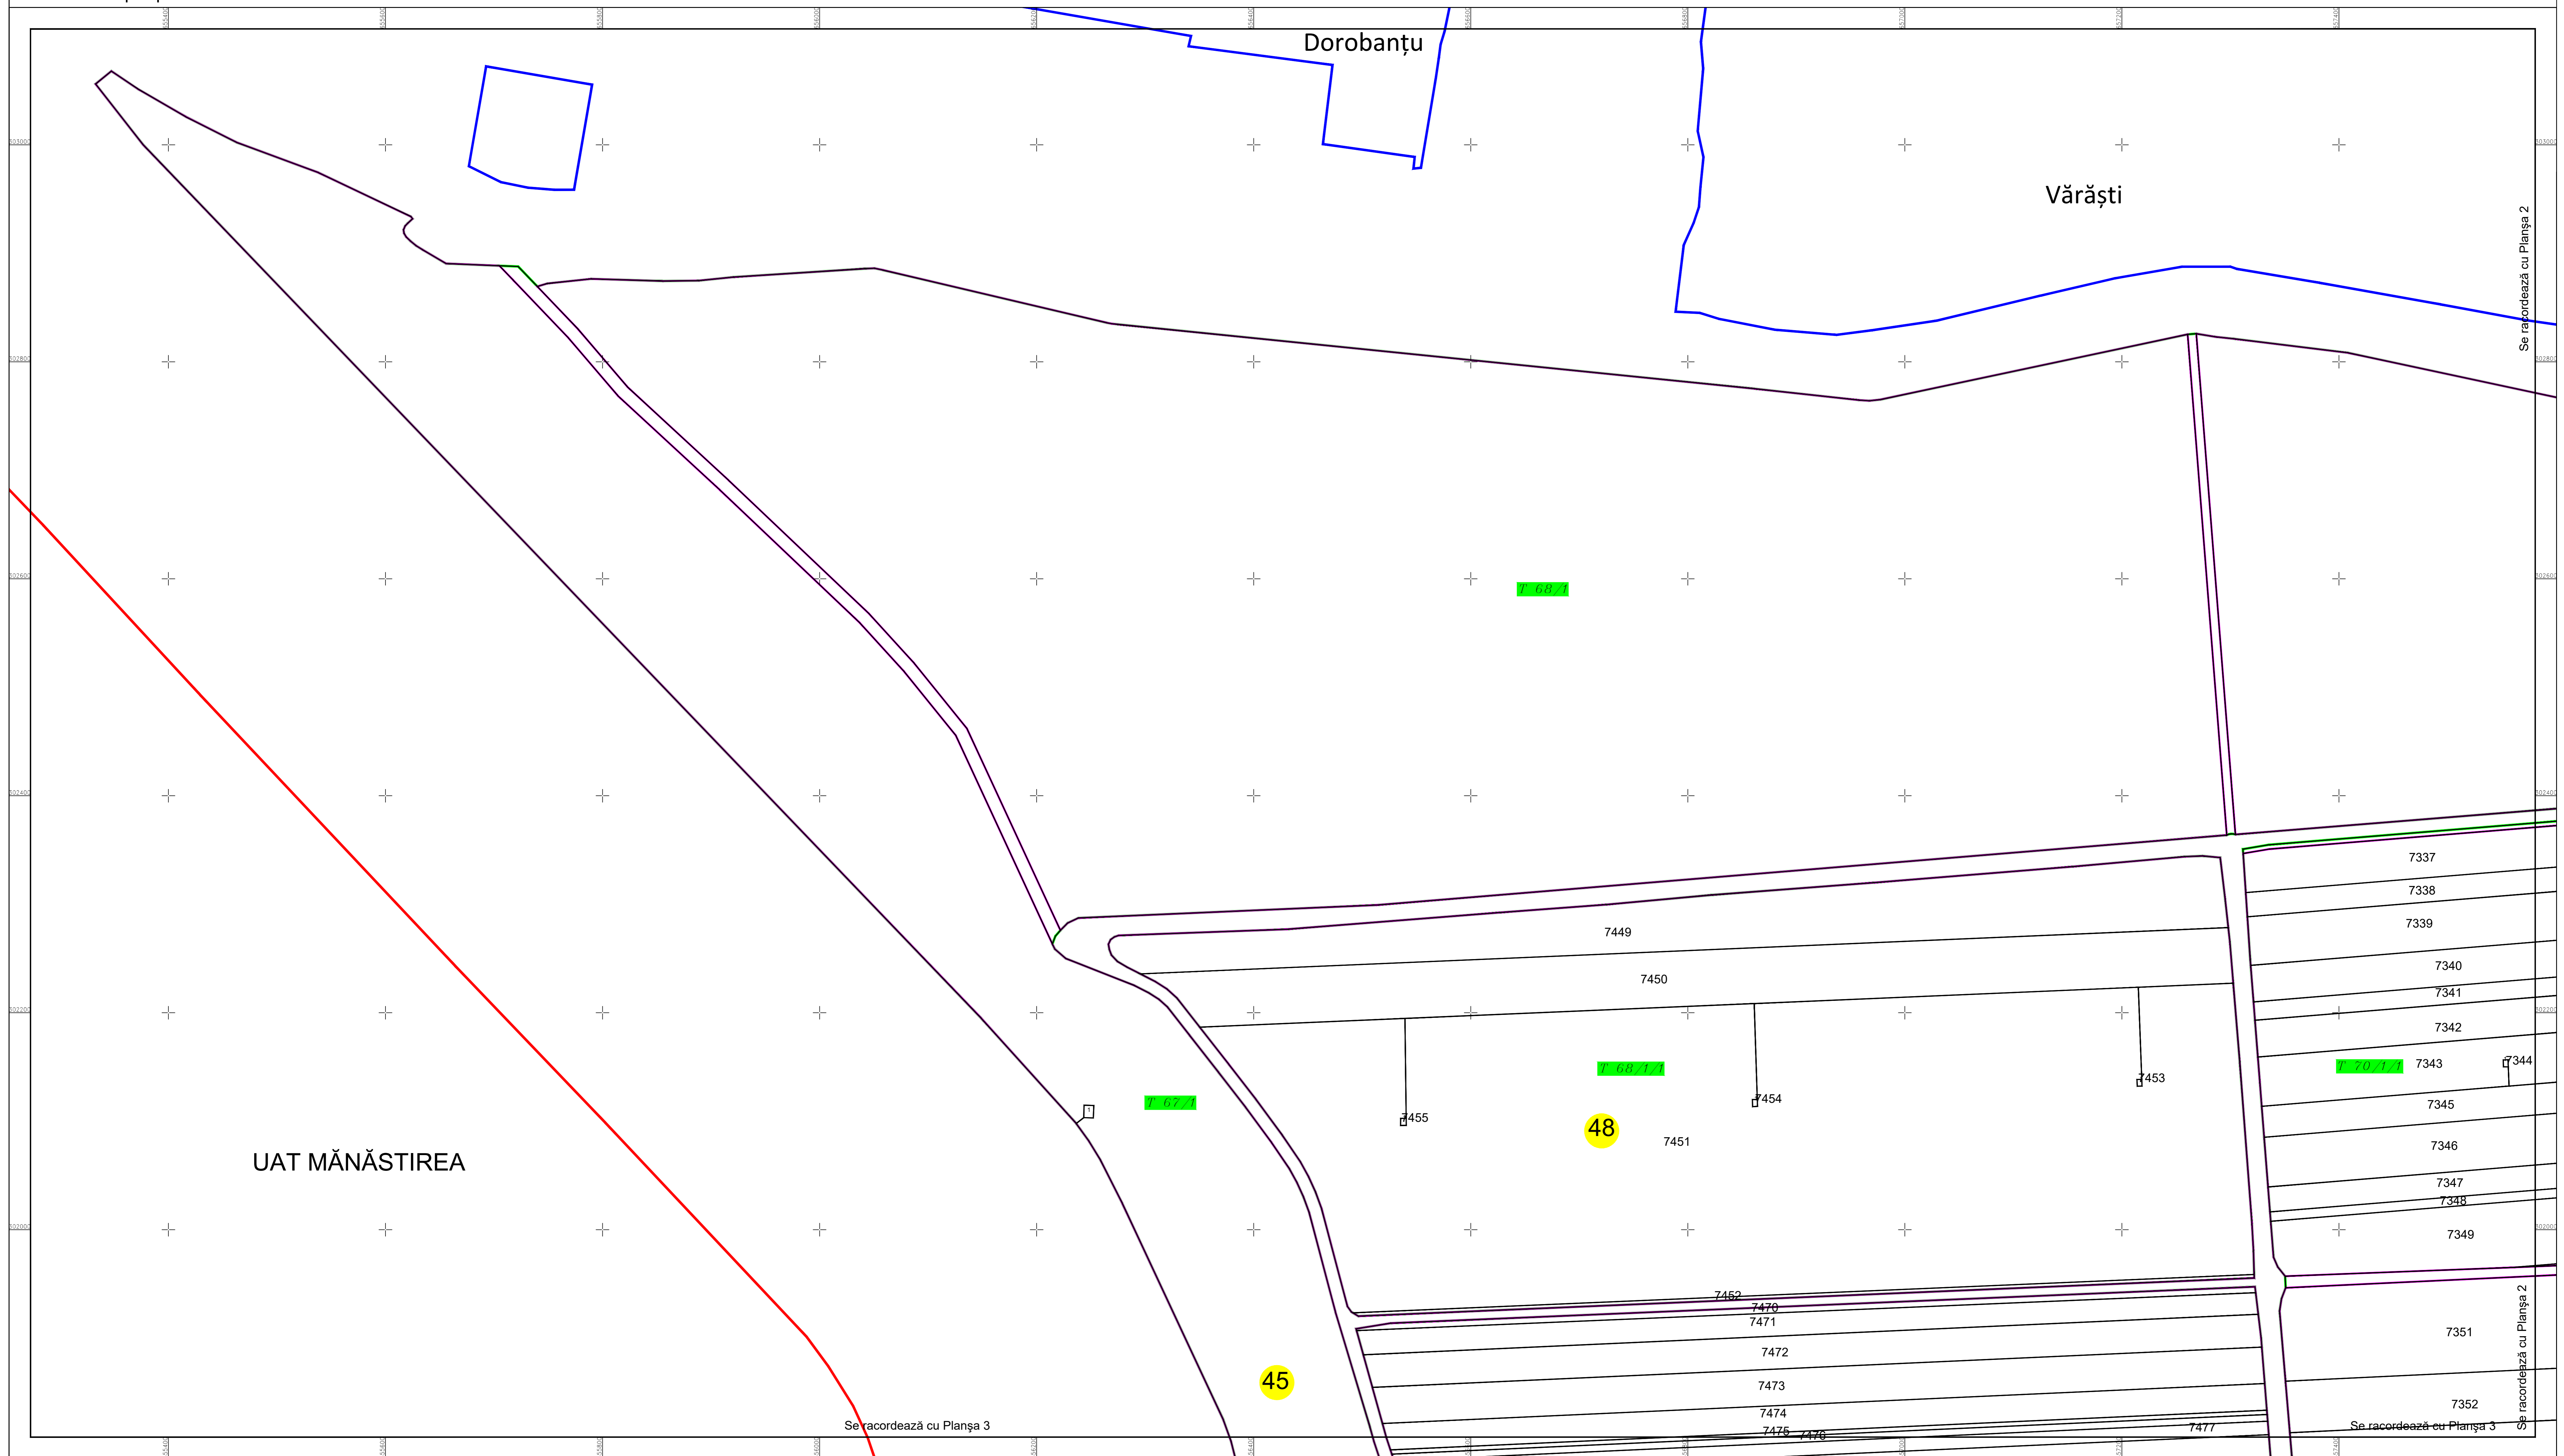

# PLAN CADASTRAL

U.A.T. Dorobanțu, județul CĂLĂRAȘI, Sectoare cadastrale: 45, 47, 48, 49, 50, 51, 52, 53, 54, 55, 56, 57, 58, 59, 60, 61, 62, 63, 64, 65, 66, 67, 68

Scara 1:2000

Sistem de proiecție STEREO' 1970

Planșa 1  
Spre publicare

UAT MĂNĂSTIREA

45

48

Schema de racordare a planșelor

P1	P2
P3	P4
P6	P8
P10	P11
P12	P13

Schița cu dispunerea sectoarelor cadastrale

SC Komora  
Engineering  
SRL

Data: iulie 2022

LEGENDĂ:

	Limită UAT
	Limită sector cadastral
	Limită intravilan
	Limită tarla
	Limită imobil
	Limită construcții
	Număr tarla
	Număr sector cadastral
	ID imobil