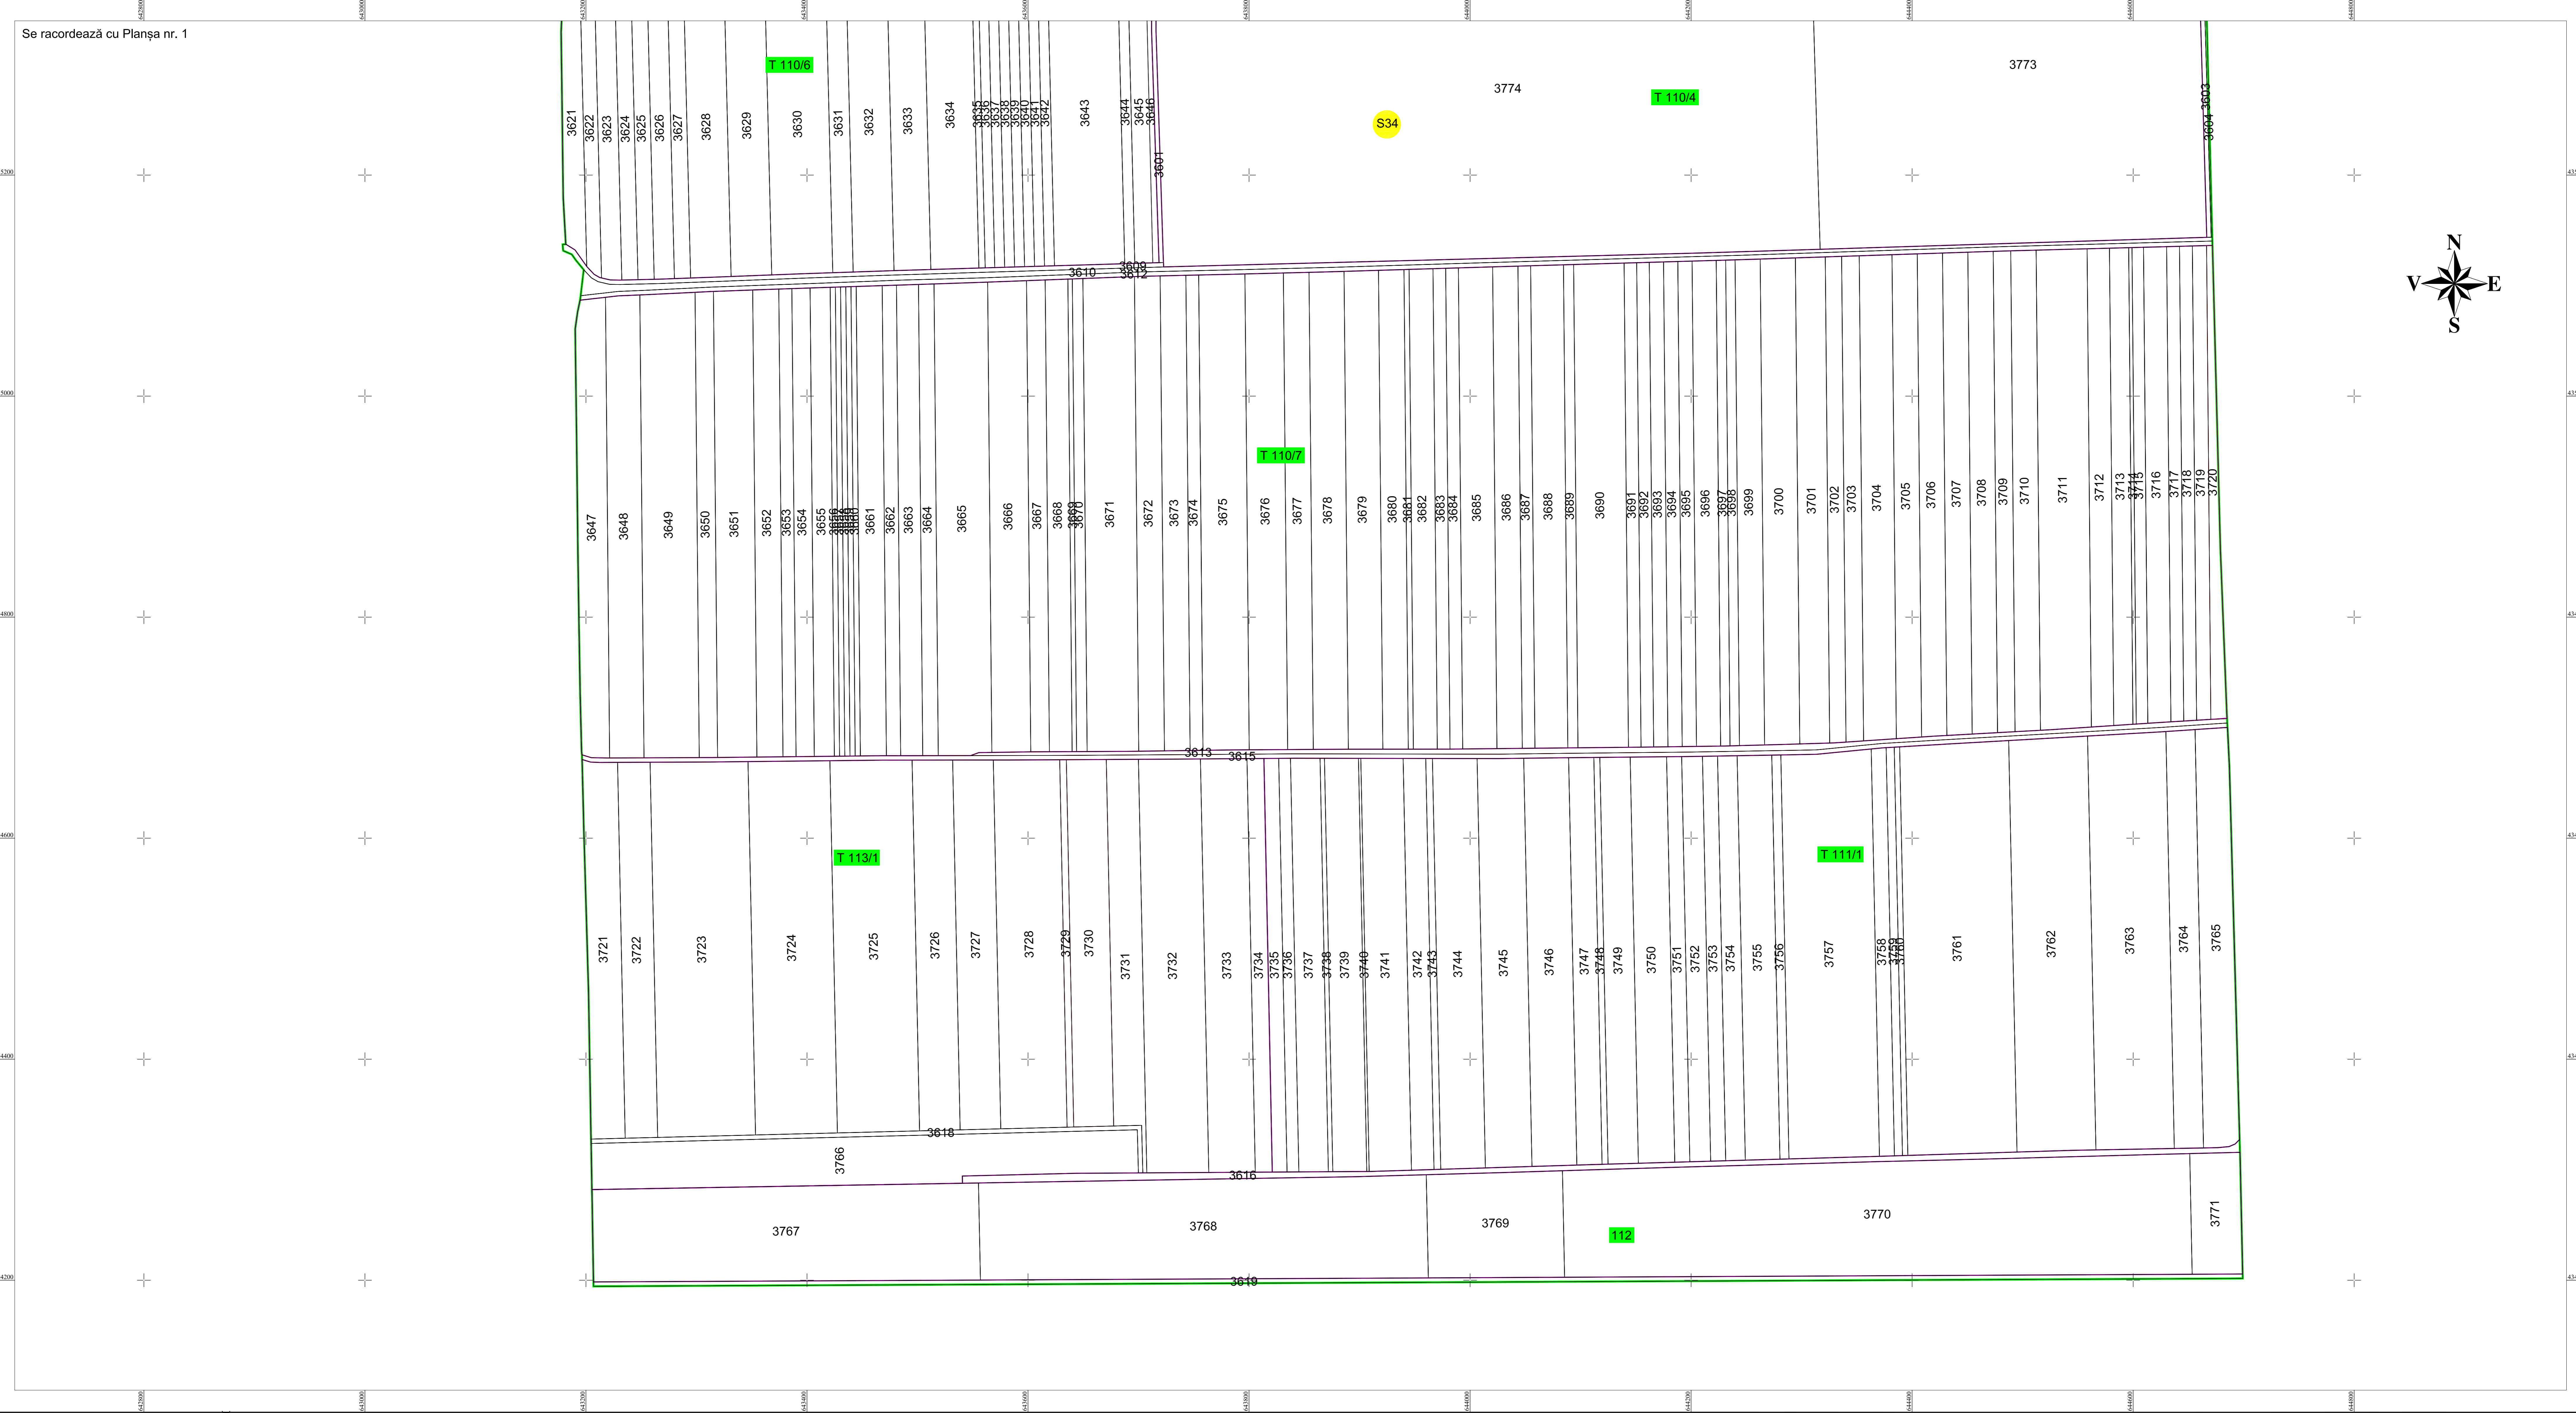

**PLAN CADASTRAL**  
**JUDEȚUL CĂLĂRAȘI - UAT CUZA VODAA**  
 Sectorul Cadastral Nr. 34  
 Scara 1:2000  
 Sistem de proiectie STEREO 70  
 Planșa Nr. 2/2

**LEGENDA**

	Limita Sector Cadastral
	Limita Tarla
	Limita imobil
	Drum
	Numar Sector Cadastral
	Numar Tarla
	ID imobil

Documentele tehnice ale cadastrului - spre publicare

Proiectat	ing. Puiu Florin	Beneficiar: PRIMĂRIA COMUNEI CUZA VODA
Măsurat	ing. Puiu Florin	
Calculat	ing. Puiu Florin	
Editat	ing. Puiu Florin	
Aprobat	ing. Puiu Florin	
S.C. TOPO ARTITUDE S.R.L.		Scara 1:2000
Data NOIEMBRIE 2022		PNCCF: Servicii de înregistrare sistematică în Sistemul Integrat de Cadastru și Carte Funciară a Imobilelor situate în UAT CUZA VODA din județul CĂLĂRAȘI
		Planșă Nr. 2