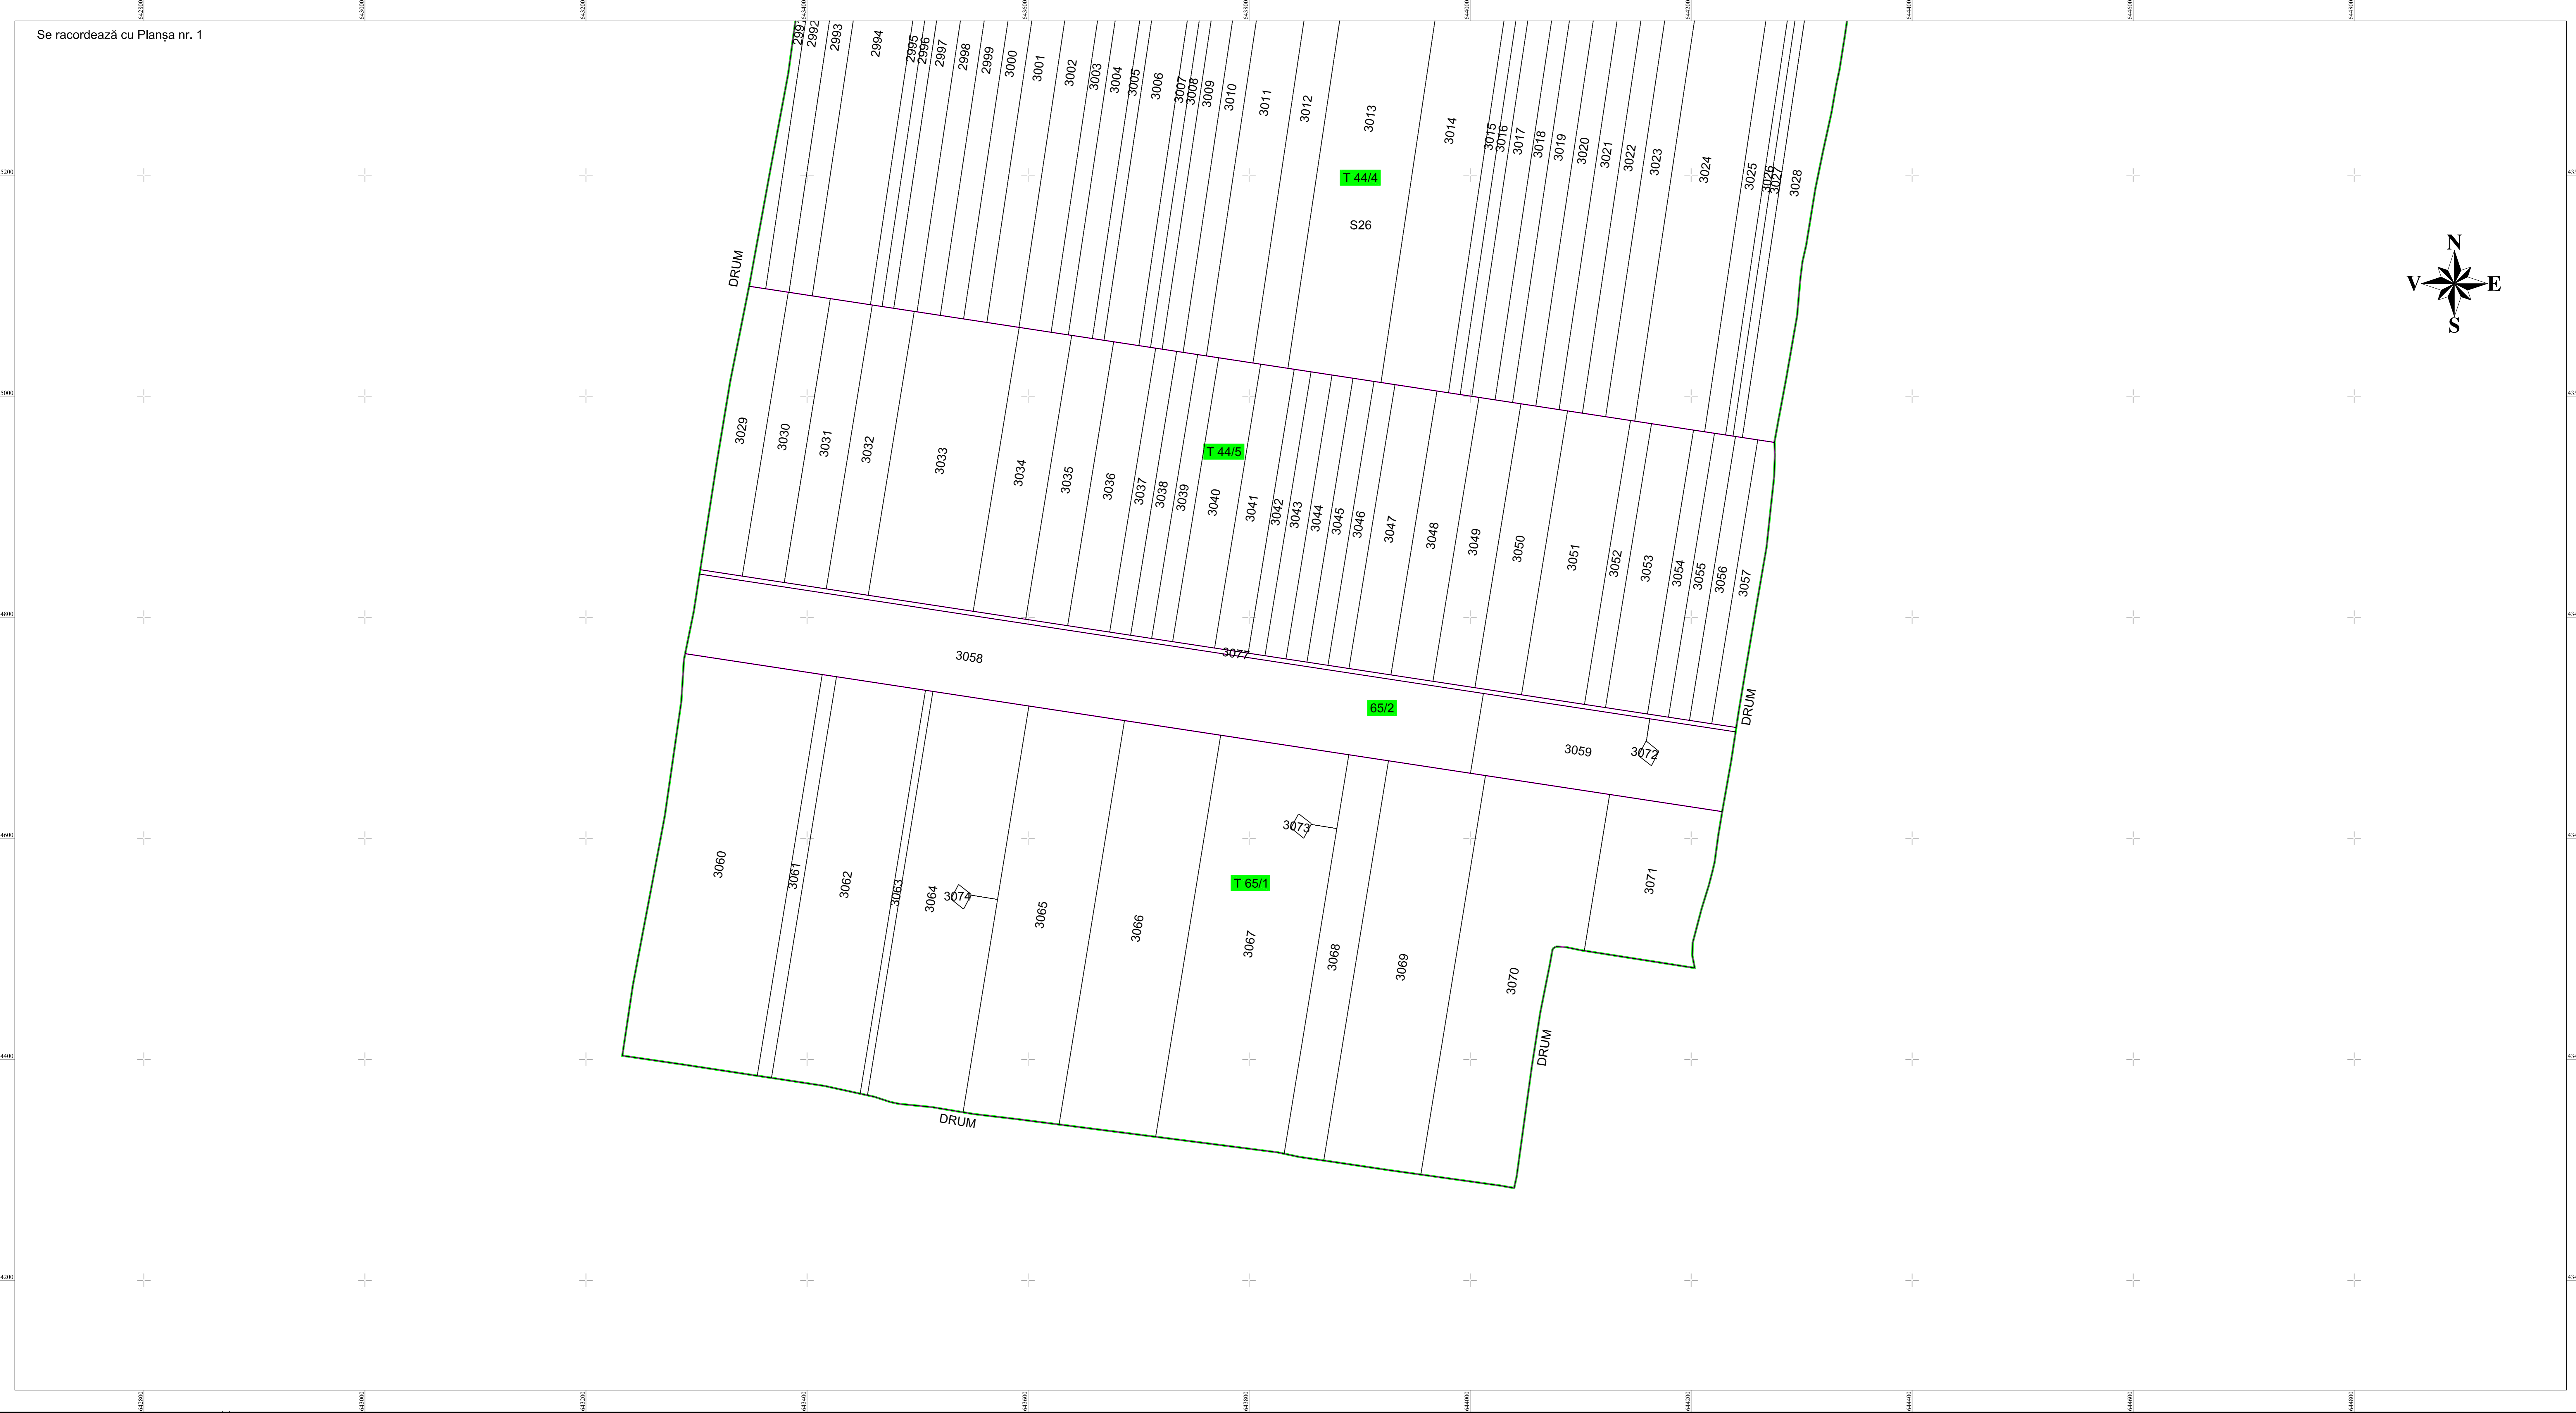

PLAN CADASTRAL
JUDEȚUL CĂLĂRAȘI - UAT CUZA VODAA
Sectorul Cadastral Nr. 26
 Scara 1:2000
 Sistem de proiectie STEREO 70
 Planșa Nr. 2/2

Se racordează cu Planșa nr. 1

LEGENDA

	Limita Sector Cadastral
	Limita Tarla
	Limita imobil
	Drum
	Numar Sector Cadastral
	Numar Tarla
	ID imobil

Documentele tehnice ale cadastrului - spre publicare

Proiectat	ing. Peste Florina	Beneficiar: PRIMĂRIA COMUNEI CUZA VODA
Măsurat	ing. Peste Florina	
Calculat	ing. Peste Florina	
Editat	ing. Peste Florina	
Aprobat	ing. Peste Florina	
S.C. TOPO ARTITUDE S.R.L.		Scara 1:2000
Data OCTOMBRIE 2022		PNCCF: Servicii de înregistrare sistematică în Sistemul Integrat de Cadastru și Carte Funciară a Imobilelor situate în UAT CUZA VODA din județul CĂLĂRAȘI
		Planșa Nr. 2