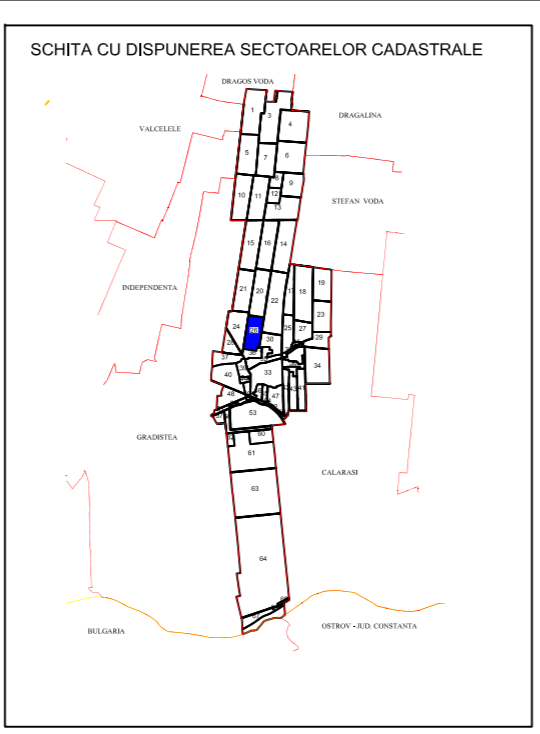

PLAN CADASTRAL
JUDEȚUL CĂLĂRAȘI - UAT CUZA VODAA
Sectorul Cadastral Nr. 26
 Scara 1:2000
 Sistem de proiectie STEREO 70
 Planșa Nr. 2/2

Se racordează cu Planșa nr. 1

LEGENDA

	Limita Sector Cadastral
	Limita Tarla
	Limita imobil
	Drum
	Numar Sector Cadastral
	Numar Tarla
	ID imobil

Documentele tehnice ale cadastrului - spre publicare

Proiectat	ing. Peste Florina	Beneficiar: PRIMĂRIA COMUNEI CUZA VODA
Măsurat	ing. Peste Florina	
Calculat	ing. Peste Florina	
Editat	ing. Peste Florina	
Aprobat	ing. Peste Florina	
S.C. TOPO ARTITUDE S.R.L.		Scara 1:2000
Data OCTOMBRIE 2022		PNCCF: Servicii de înregistrare sistematică în Sistemul Integrat de Cadastru și Carte Funciară a Imobilelor situate în UAT CUZA VODA din județul CĂLĂRAȘI
		Planșa Nr. 2