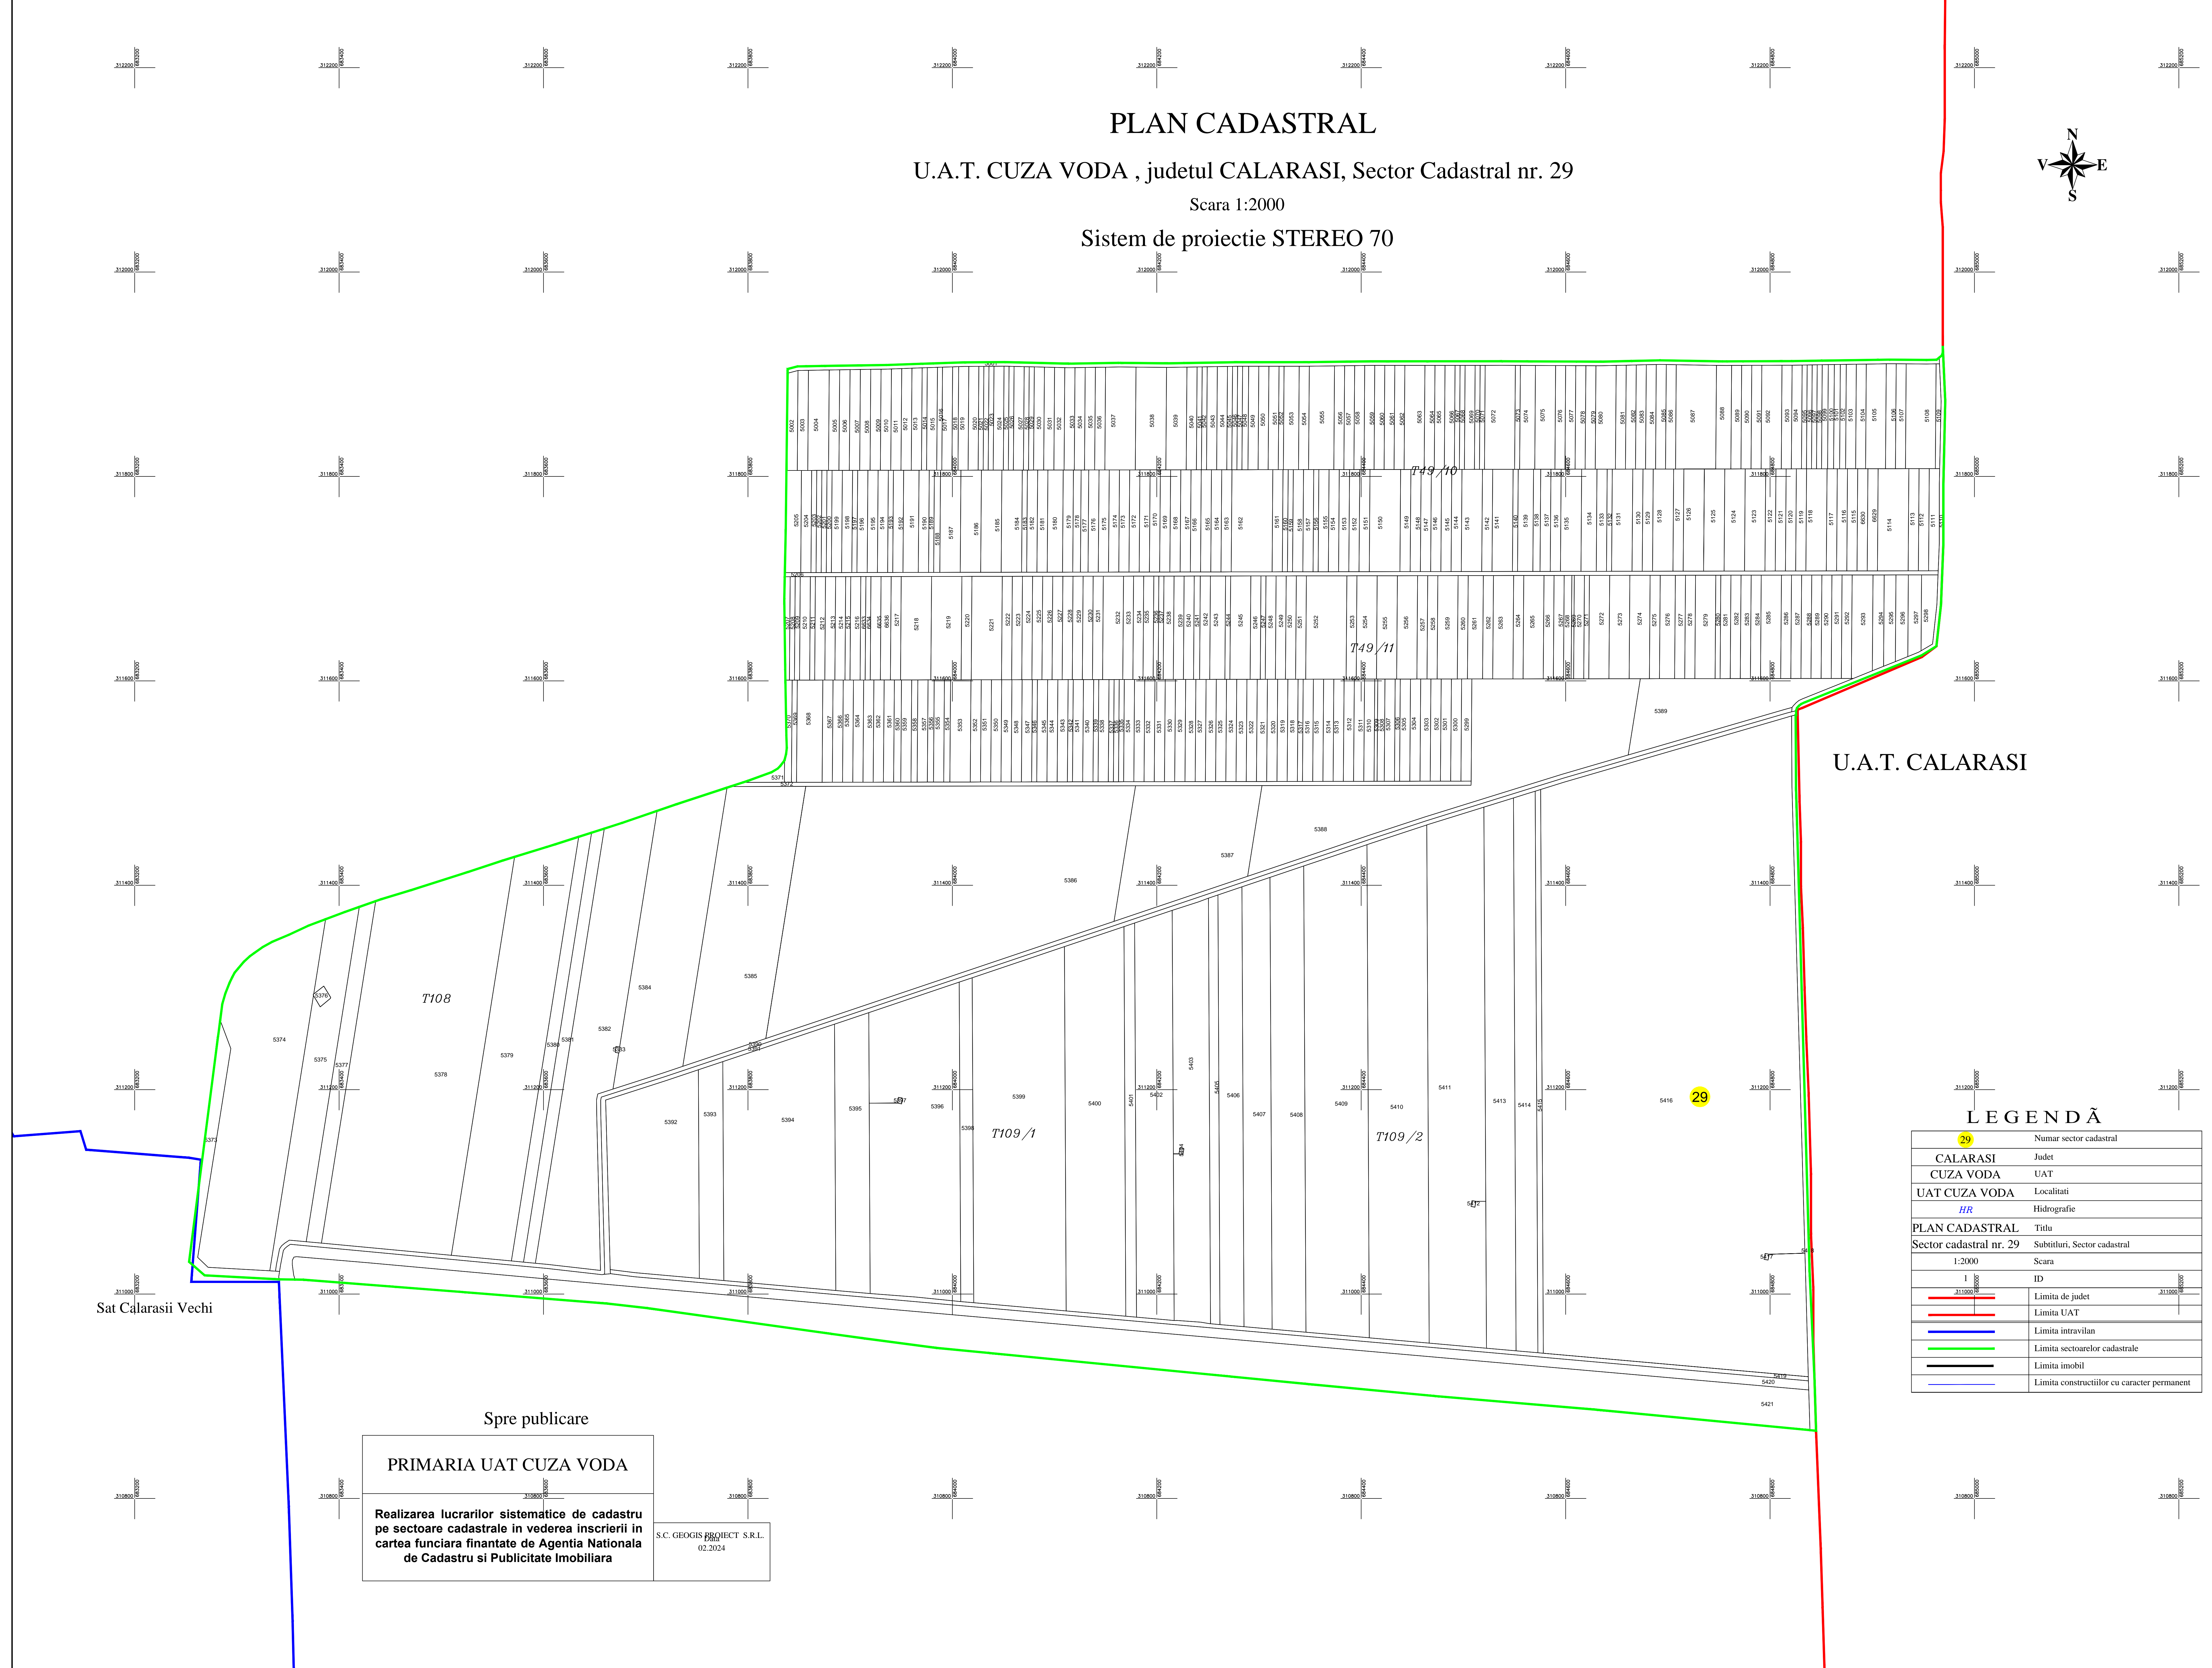

PLAN CADASTRAL
 U.A.T. CUZA VODA , judetul CALARASI, Sector Cadastral nr. 29
 Scara 1:2000
 Sistem de proiectie STEREO 70

U.A.T. CALARASI

Sat Calarasi Vechi

LEGENDĂ

29	Numar sector cadastral
CALARASI	Judet
CUZA VODA	UAT
UAT CUZA VODA	Localitati
<i>HR</i>	Hidrografie
PLAN CADASTRAL	Titlu
Sector cadastral nr. 29	Subtitluri, Sector cadastral
1:2000	Scara
1	ID
	Limita de judet
	Limita UAT
	Limita intravilan
	Limita sectoarelor cadastrale
	Limita imobil
	Limita constructiilor cu caracter permanent

Spre publicare

PRIMARIA UAT CUZA VODA

Realizarea lucrarilor sistematice de cadastru pe sectoare cadastrale in vederea inscrierii in cartea funciara finantate de Agentia Nationala de Cadastru si Publicitate Imobiliara