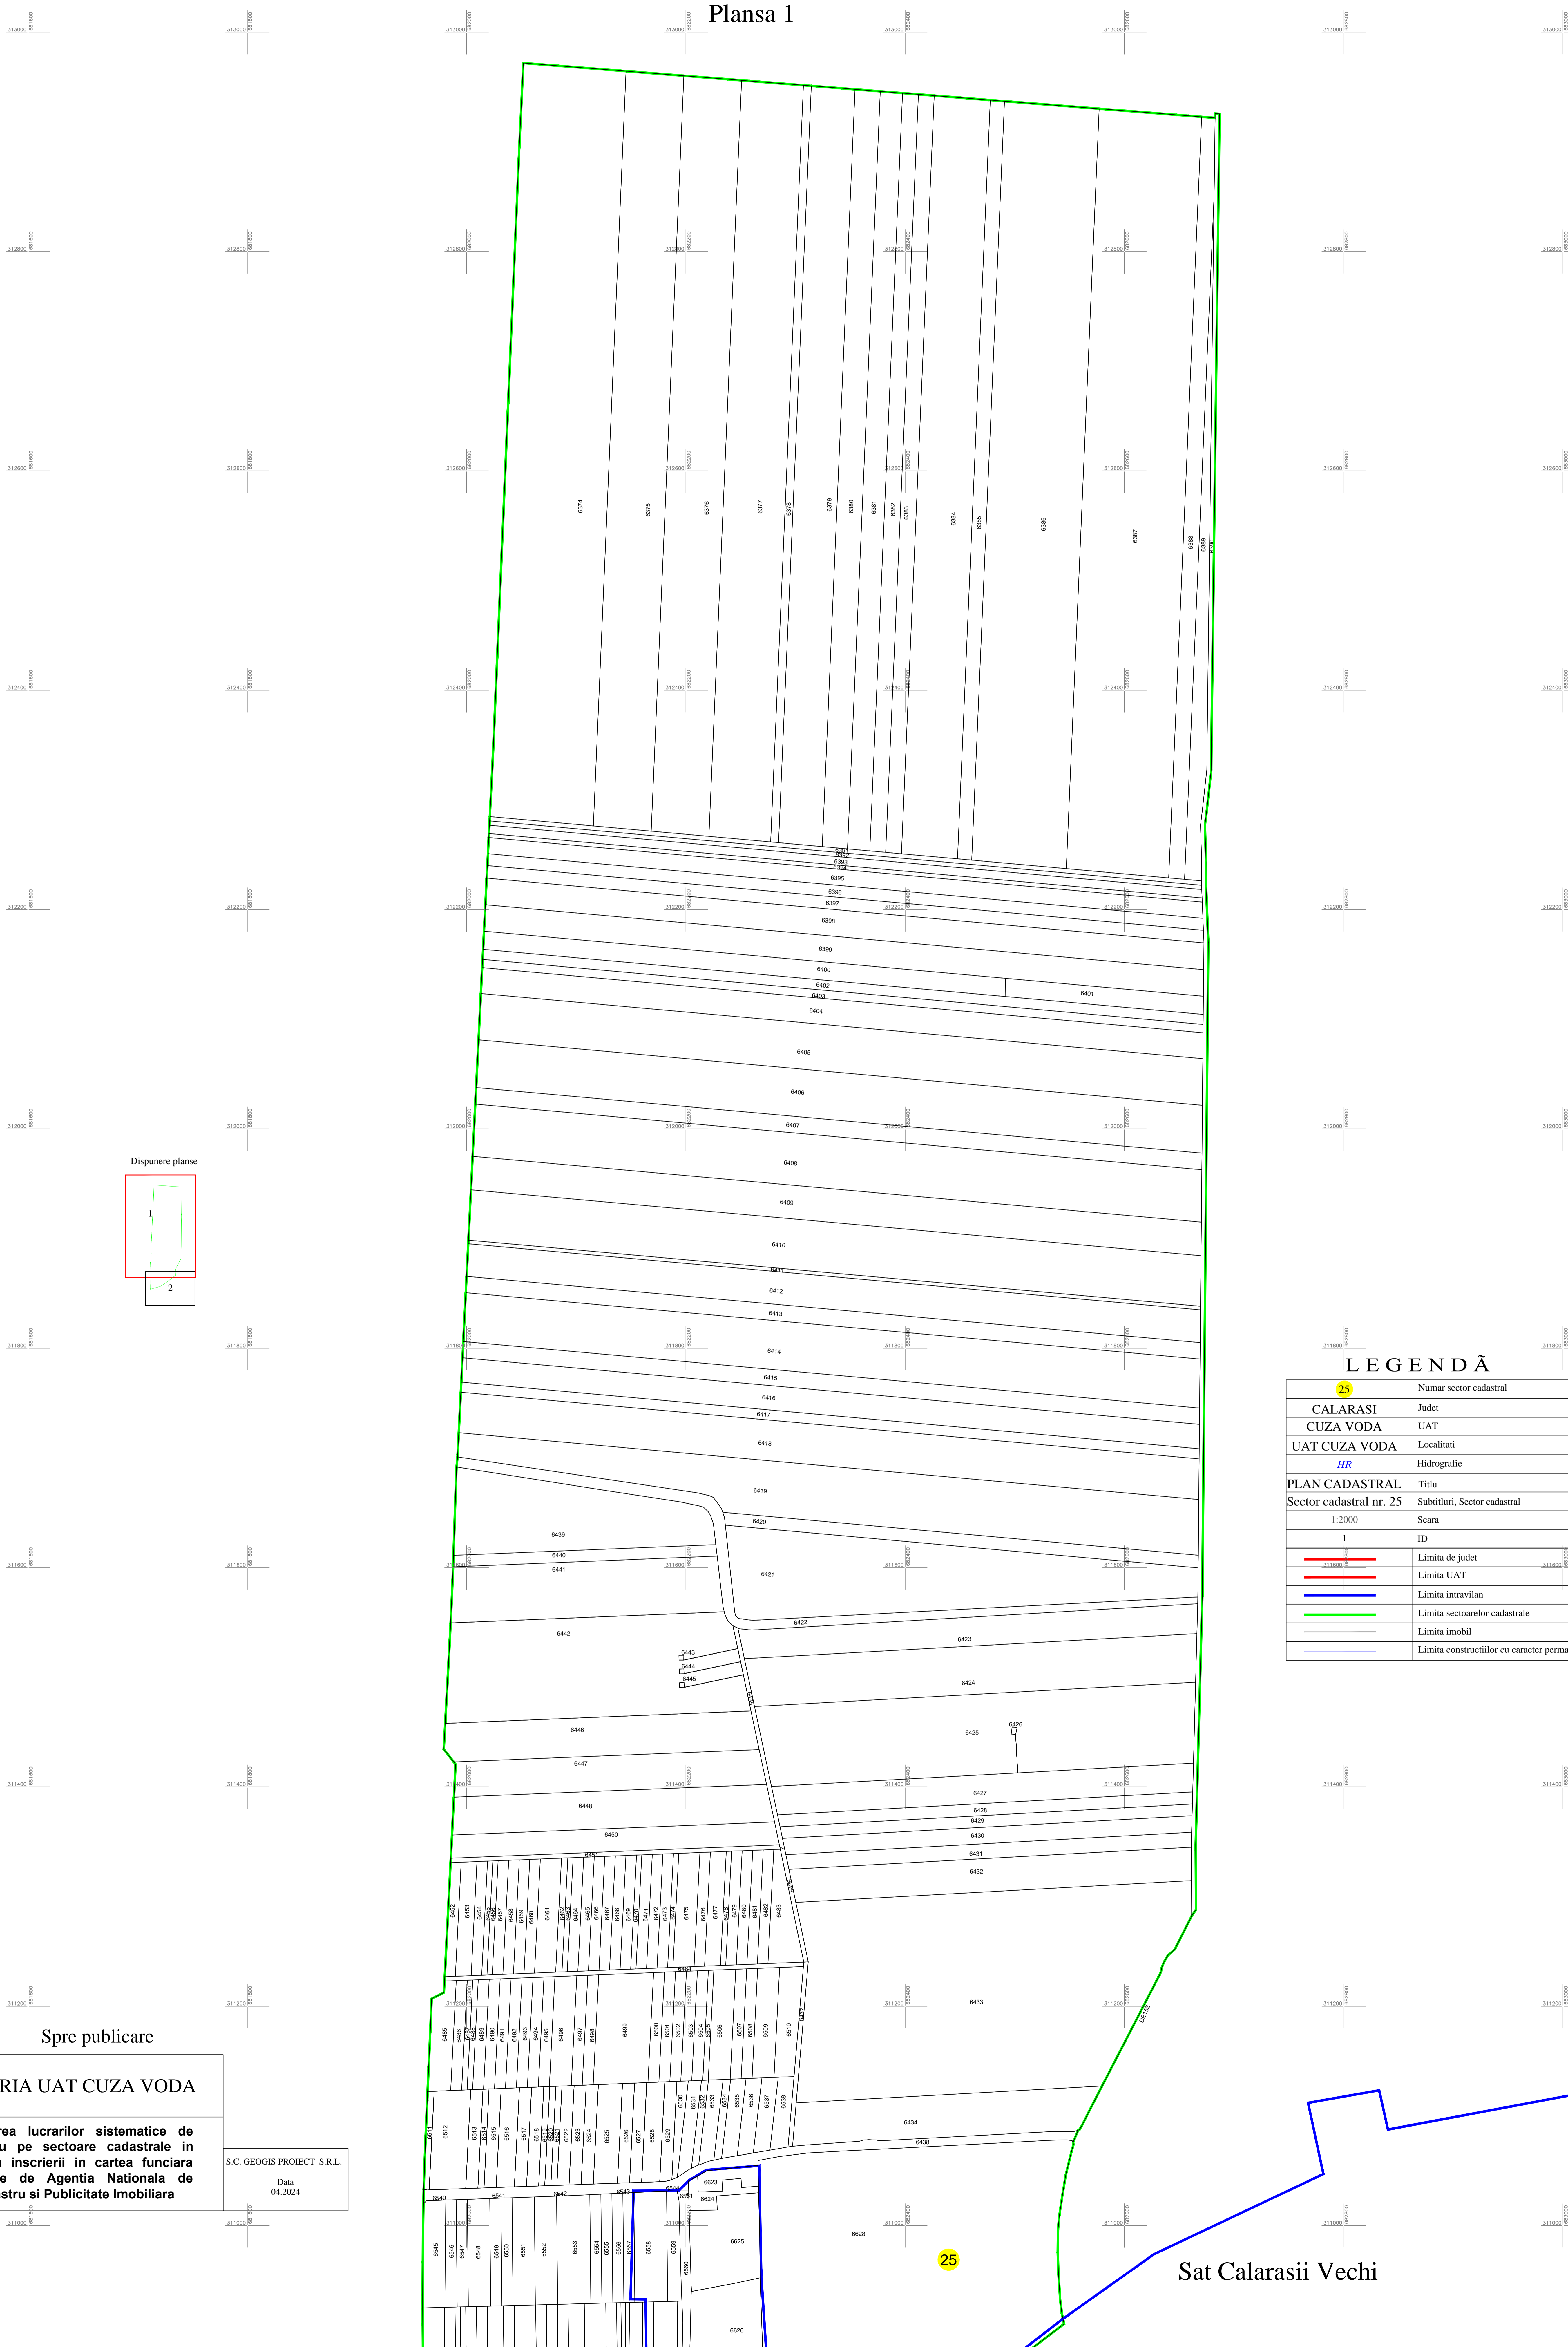

PLAN CADASTRAL

UAT CUZA VODA , judetul CALARASI, Sector Cadastral nr. 25

Scara 1:2000

Sistem de proiectie STEREO 70

Plansa 1

LEGENDĂ	
25	Numar sector cadastral
CALARASI	Judet
CUZA VODA	UAT
UAT CUZA VODA	Localitati
HR	Hidrografie
PLAN CADASTRAL	Titlu
Sector cadastral nr. 25	Subtitluri, Sector cadastral
1:2000	Scara
1	ID
[Red line]	Limita de judet
[Orange line]	Limita UAT
[Blue line]	Limita intravilan
[Green line]	Limita sectoarelor cadastrale
[Black line]	Limita imobil
[Blue line]	Limita constructiilor cu caracter permanent

Spre publicare

PRIMARIA UAT CUZA VODA

Realizarea lucrarilor sistematice de cadastru pe sectoare cadastrale in vederea inscrierii in cartea funciara finantate de Agentia Nationala de Cadastru si Publicitate Imobiliara

S.C. GEOGIS PROIECT S.R.L.
Data
04.2024

25

Sat Calarasi Vechi