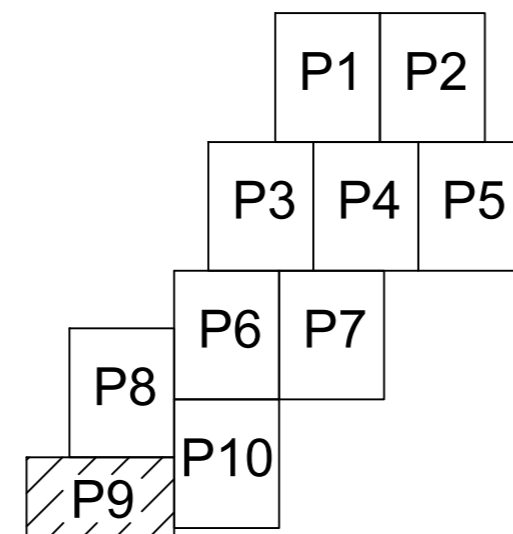

**PLAN CADASTRAL**  
 U.A.T. Chiselet, județul CĂLĂRAȘI, Sectoarele Cadastrale: 11, 14  
 Scara 1:1000  
 Sistem de proiectie STEREO' 1970

Planșa 9  
Spre publicare

Schema de racordare a planșelor

Schița cu dispunerea sectoarelor cadastrale

LEGENDĂ:

- Limită UAT
- Limită sector cadastral
- Limită intravilan
- Limită tarla
- Limită imobil
- Limită constructii
- 11 Număr sector cadastral
- 6183 ID imobil

SC Komora  
Engineering  
SRL