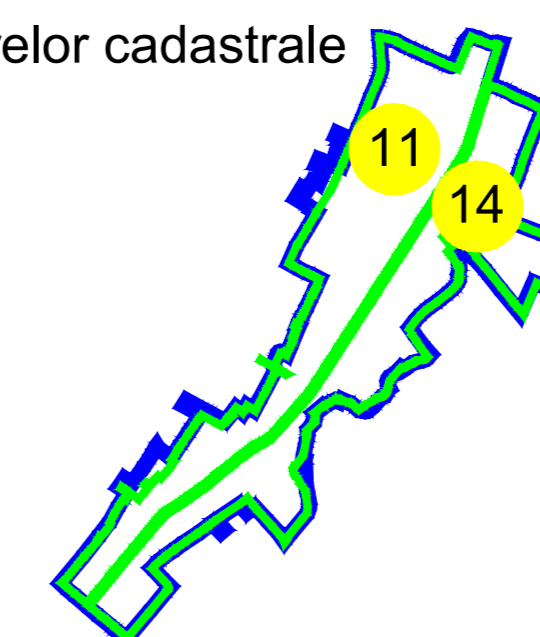

**PLAN CADASTRAL**  
 U.A.T. Chiselet, județul CĂLĂRAȘI, Sectoarele Cadastrale: 11, 14  
 Scara 1:1000  
 Sistem de proiectie STEREO' 1970

Planșa 9  
Spre publicare

Schema de racordare a planșelor

Schița cu dispunerea sectoarelor cadastrale

LEGENDĂ:

- Limită UAT
- Limită sector cadastral
- Limită intravilan
- Limită tarla
- Limită imobil
- Limită constructii
- 11 Număr sector cadastral
- 6183 ID imobil

SC Komora  
Engineering  
SRL