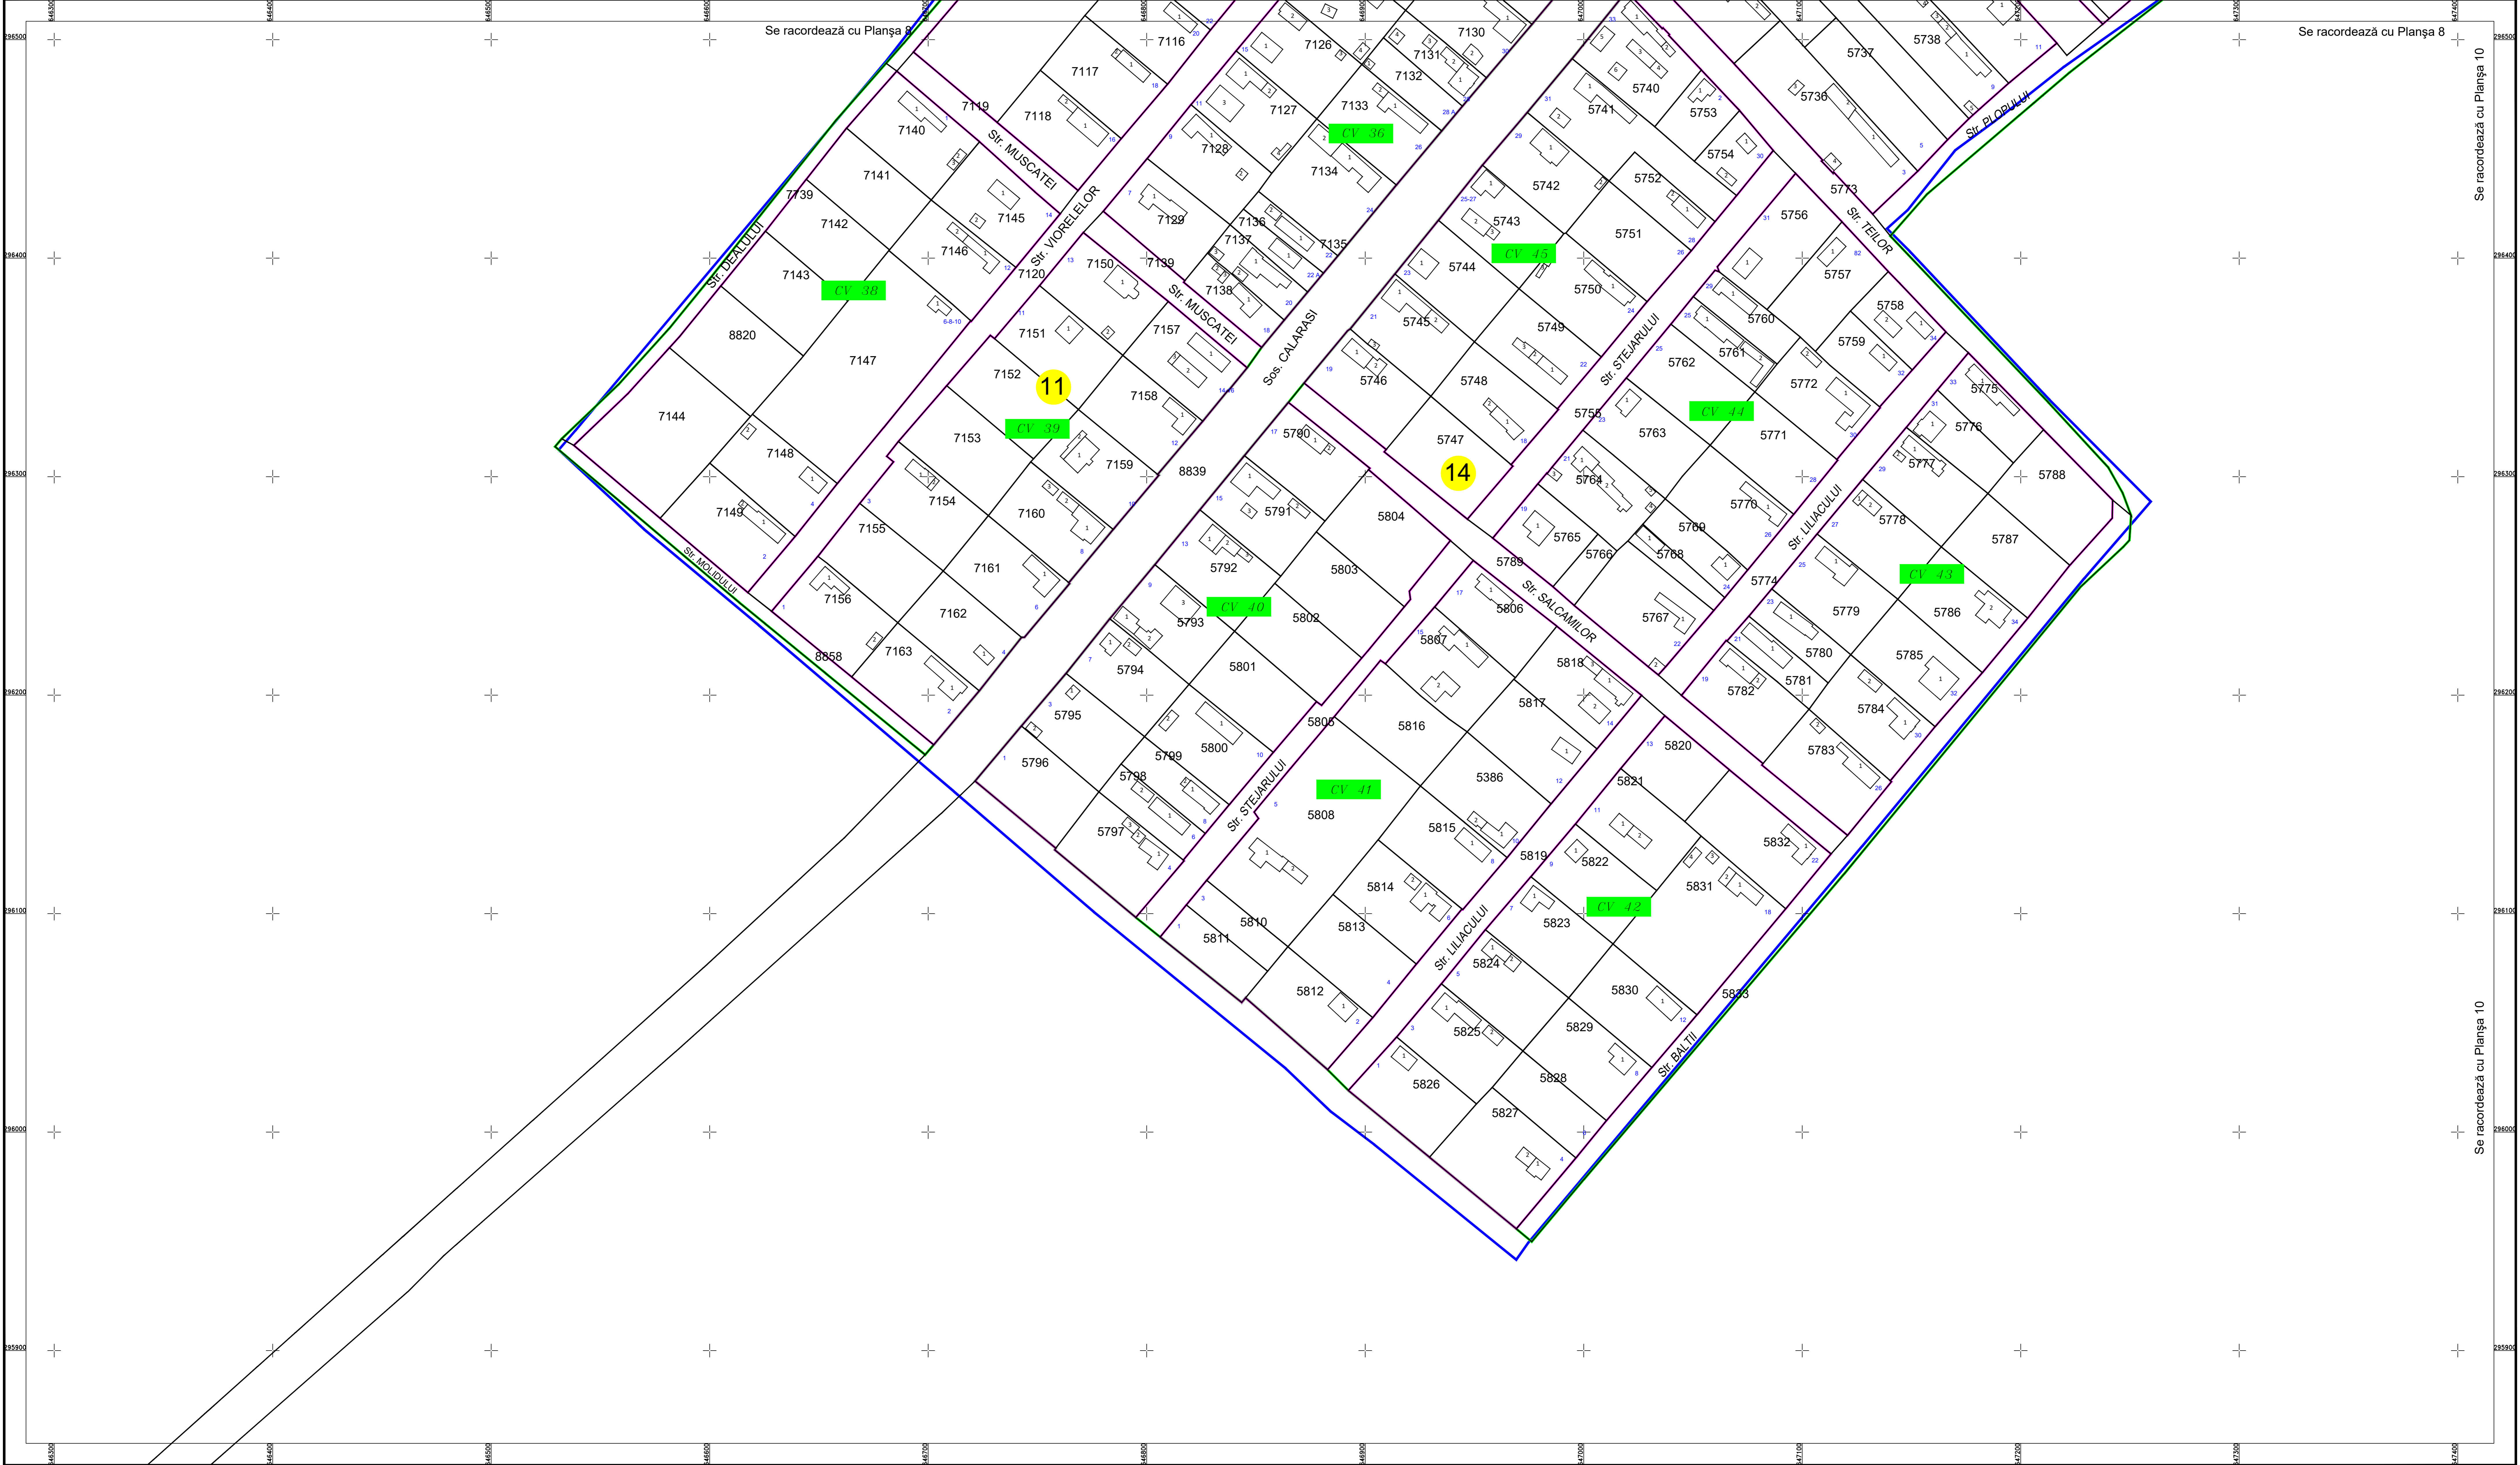

**PLAN CADASTRAL**  
 U.A.T. Chiselet, județul CĂLĂRAȘI, Sectoarele Cadastrale: 11, 14  
 Scara 1:1000  
 Sistem de proiectie STEREO' 1970

Planșa 9  
Spre publicare

Schema de racordare a planșelor

Schița cu dispunerea sectoarelor cadastrale

LEGENDĂ:

- Limită UAT
- Limită sector cadastral
- Limită intravilan
- Limită tarla
- Limită imobil
- Limită constructii
- 11 Număr sector cadastral
- 6183 ID imobil

SC Komora  
Engineering  
SRL