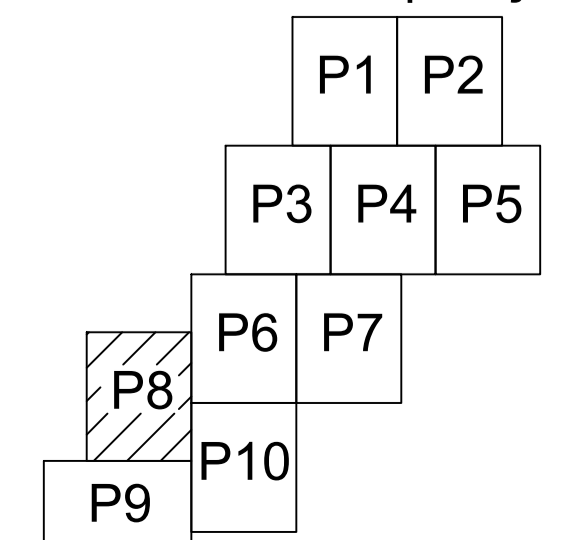

**PLAN CADASTRAL**  
 U.A.T. Chiselet, județul CĂLĂRAȘI, Sectoarele Cadastrale: 11, 14  
 Scara 1:1000  
 Sistem de proiecție STEREO' 1970

Planșa 8  
 Spre publicare

Se racordează cu Planșa 9

Se racordează cu Planșa 10

SC Komora  
 Engineering  
 SRL

Schema de racordare a planșelor

Schița cu dispunerea sectoarelor cadastrale

**LEGENDĂ:**

	Limită UAT
	Limită sector cadastral
	Limită intravilan
	Limită tarla
	Limită imobil
	Limită construcții
	Număr sector cadastral
	ID imobil