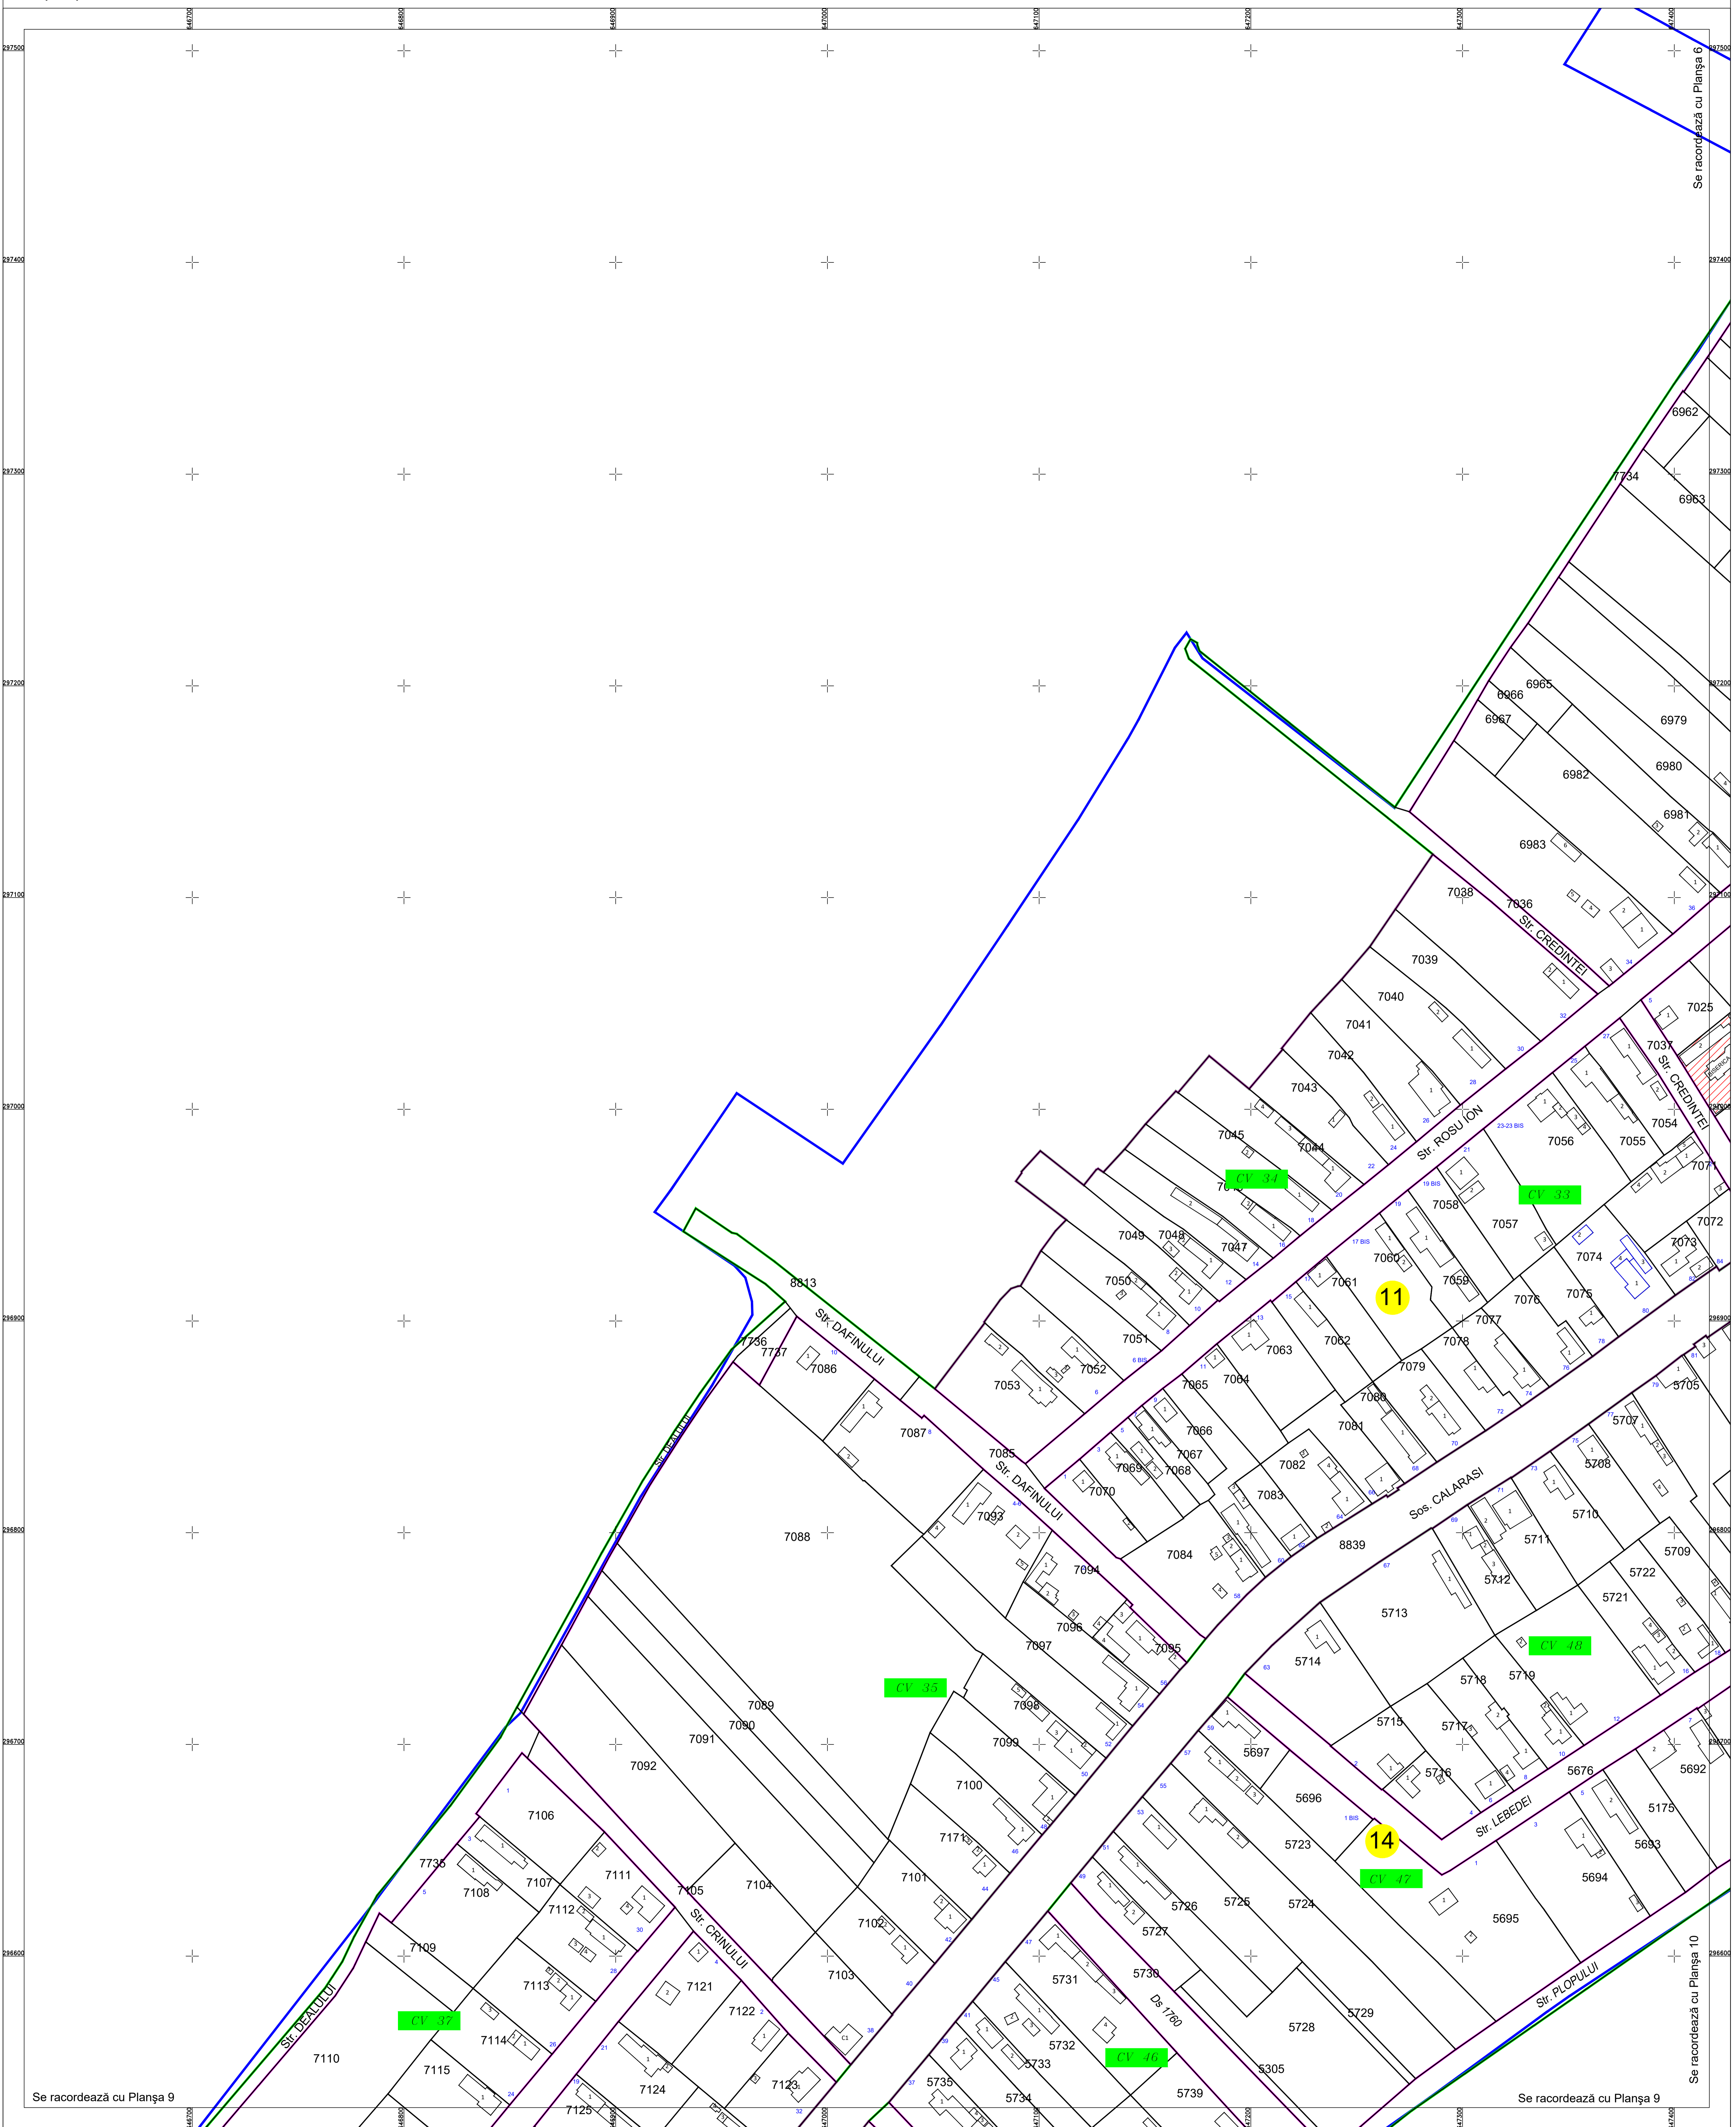

**PLAN CADASTRAL**  
 U.A.T. Chiselet, județul CĂLĂRAȘI, Sectoarele Cadastrale: 11, 14  
 Scara 1:1000  
 Sistem de proiecție STEREO' 1970

Planșa 8  
 Spre publicare

Se racordează cu Planșa 9

Se racordează cu Planșa 10

SC Komora  
 Engineering  
 SRL

Schema de racordare a planșelor

Schița cu dispunerea sectoarelor cadastrale

**LEGENDĂ:**

	Limită UAT
	Limită sector cadastral
	Limită intravilan
	Limită tarla
	Limită imobil
	Limită construcții
	Număr sector cadastral
	ID imobil