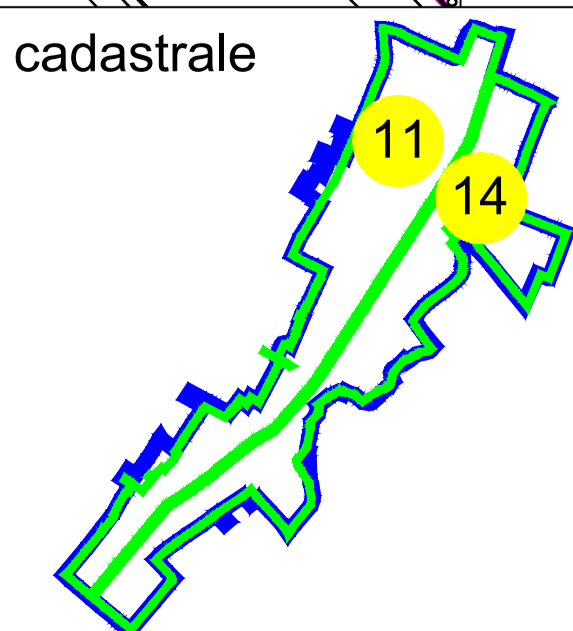

**PLAN CADASTRAL**  
 U.A.T. Chiselet, județul CĂLĂRAȘI, Sectoarele Cadastrale: 11, 14  
 Scara 1:1000  
 Sistem de proiecție STEREO' 1970

Planșa 8  
 Spre publicare

Se racordează cu Planșa 9

Se racordează cu Planșa 10

SC Komora  
 Engineering  
 SRL

Schema de racordare a planșelor

Schița cu dispunerea sectoarelor cadastrale

**LEGENDĂ:**

	Limită UAT
	Limită sector cadastral
	Limită intravilan
	Limită tarla
	Limită imobil
	Limită construcții
	Număr sector cadastral
	ID imobil