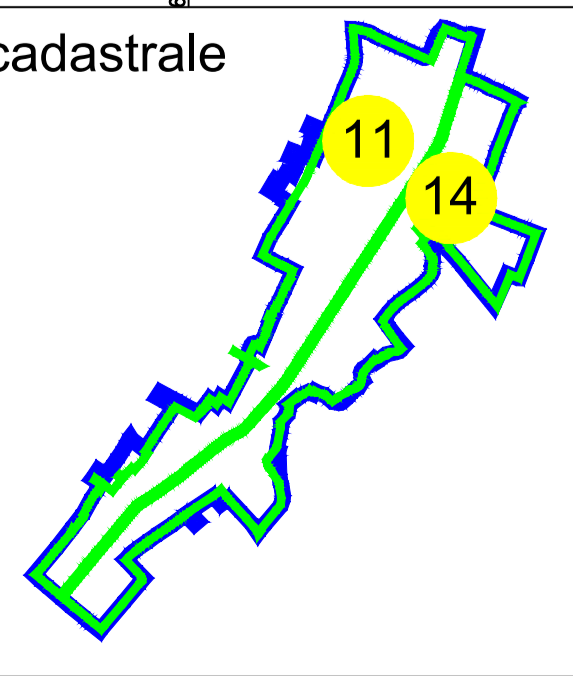

# PLAN CADASTRAL

U.A.T. Chiselet, județul CĂLĂRAȘI, Sectoarele Cadastrale: 11, 14  
 Scara 1:1000  
 Sistem de proiecție STEREO' 1970

Plansa 7  
Spre publicare

Se racordează cu Planșa 6

Se racordează cu Planșa 4

SC Komora  
Engineering  
SRL

Schema de racordare a planșelor

Schița cu dispunerea sectoarelor cadastrale

**LEGENDĂ:**

<span style="color: red;">—</span>	Limită UAT
<span style="color: green;">—</span>	Limită sector cadastral
<span style="color: blue;">—</span>	Limită intravilan
<span style="color: magenta;">—</span>	Limită tarla
<span style="color: black;">—</span>	Limită imobil
<span style="color: black;">—</span>	Limită constructii
<span style="background-color: yellow; border: 1px solid black; border-radius: 50%; padding: 2px;">11</span>	Număr sector cadastral
6183	ID imobil