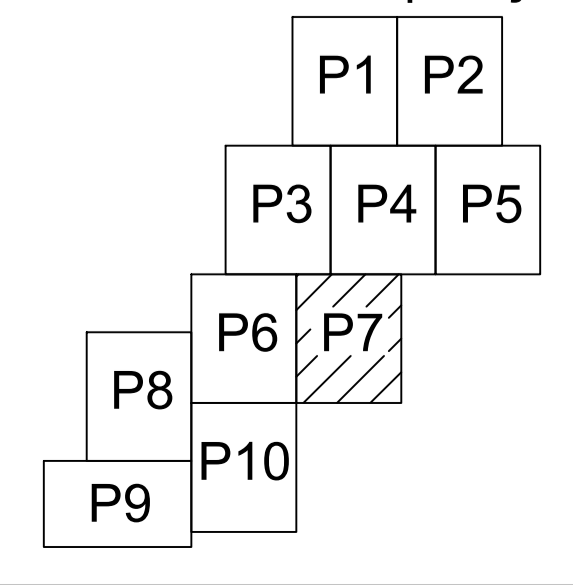

# PLAN CADASTRAL

U.A.T. Chiselet, județul CĂLĂRAȘI, Sectoarele Cadastrale: 11, 14  
 Scara 1:1000  
 Sistem de proiecție STEREO' 1970

Plansa 7  
Spre publicare

Se racordează cu Planșa 6

Se racordează cu Planșa 4

SC Komora  
Engineering  
SRL

Schema de racordare a planșelor

Schița cu dispunerea sectoarelor cadastrale

**LEGENDĂ:**

<span style="color: red;">—</span>	Limită UAT
<span style="color: green;">—</span>	Limită sector cadastral
<span style="color: blue;">—</span>	Limită intravilan
<span style="color: magenta;">—</span>	Limită tarla
<span style="color: black;">—</span>	Limită imobil
<span style="color: black;">—</span>	Limită constructii
<span style="background-color: yellow; border: 1px solid black; border-radius: 50%; padding: 2px;">11</span>	Număr sector cadastral
6183	ID imobil