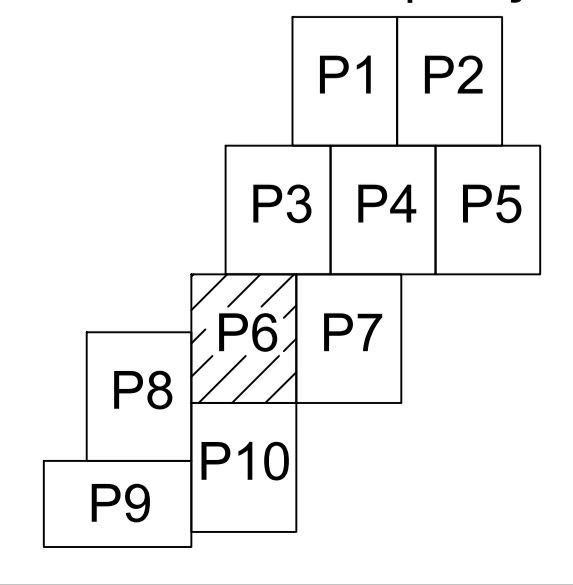

PLAN CADASTRAL
 U.A.T. Chiselet, județul CĂLĂRAȘI, Sectoarele Cadastrale: 11, 14
 Scara 1:1000
 Sistem de proiecție STEREO' 1970

Plansa 6
 Spre publicare

Schema de racordare a planșelor

Schița cu dispunerea sectoarelor cadastrale

LEGENDĂ:

	Limită UAT
	Limită sector cadastral
	Limită intravilan
	Limită tarla
	Limită imobil
	Limită construcții
	Număr sector cadastral
	ID imobil

Data: februarie 2022