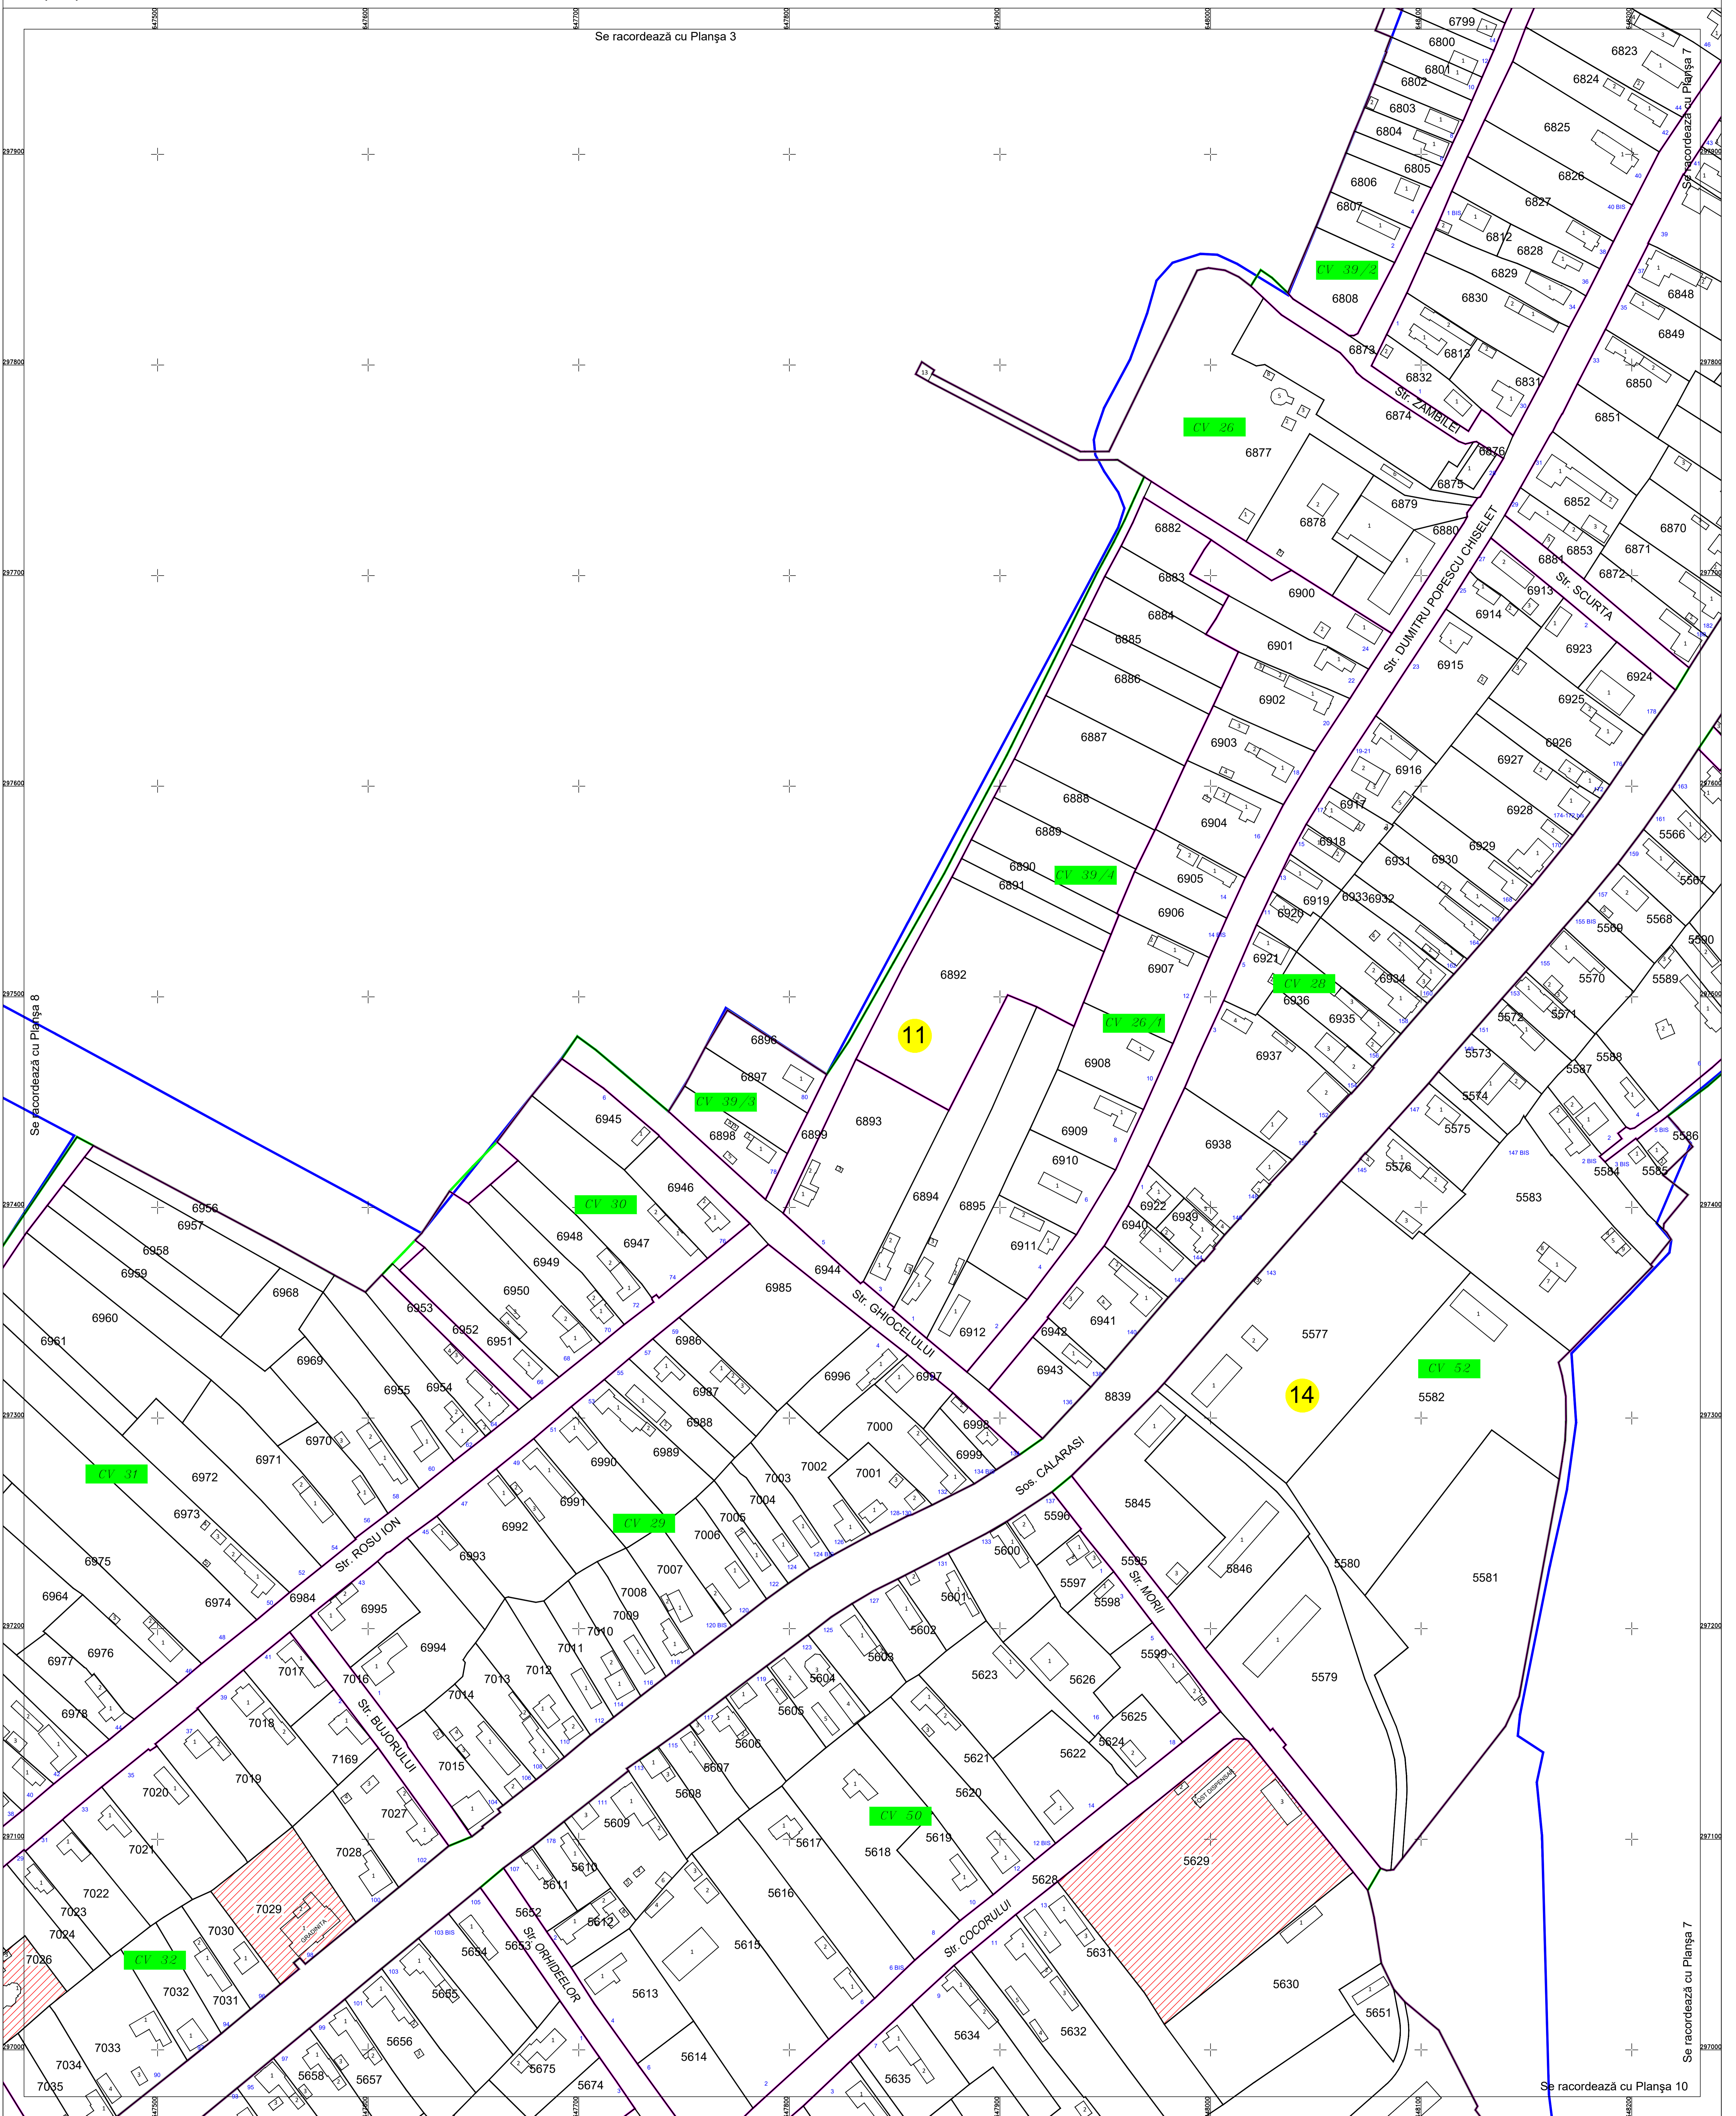

PLAN CADASTRAL
 U.A.T. Chiselet, județul CĂLĂRAȘI, Sectoarele Cadastrale: 11, 14
 Scara 1:1000
 Sistem de proiecție STEREO' 1970

Plansa 6
 Spre publicare

Schema de racordare a planșelor

Schița cu dispunerea sectoarelor cadastrale

LEGENDĂ:

	Limită UAT
	Limită sector cadastral
	Limită intravilan
	Limită tarla
	Limită imobil
	Limită construcții
	Număr sector cadastral
	ID imobil

Data: februarie 2022