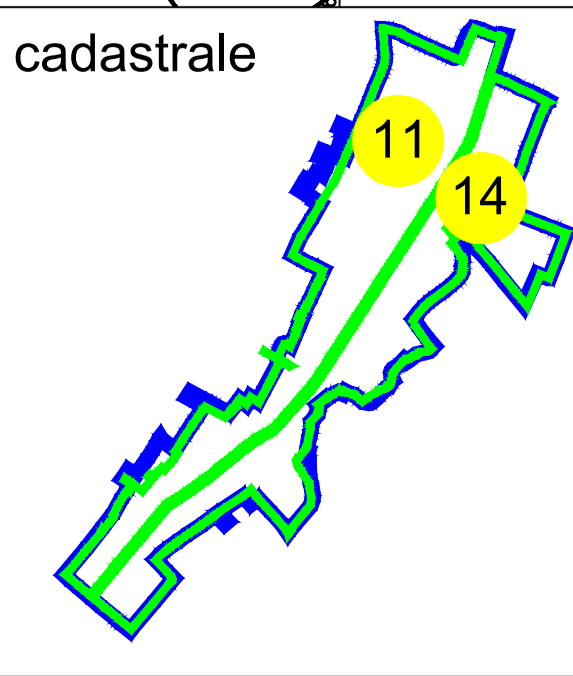

PLAN CADASTRAL
 U.A.T. Chiselet, județul CĂLĂRAȘI, Sectoarele Cadastrale: 11, 14
 Scara 1:1000
 Sistem de proiecție STEREO' 1970

Plansa 6
 Spre publicare

Schema de racordare a planșelor

Schița cu dispunerea sectoarelor cadastrale

LEGENDĂ:

	Limită UAT
	Limită sector cadastral
	Limită intravilan
	Limită tarla
	Limită imobil
	Limită construcții
	Număr sector cadastral
	ID imobil

Data: februarie 2022