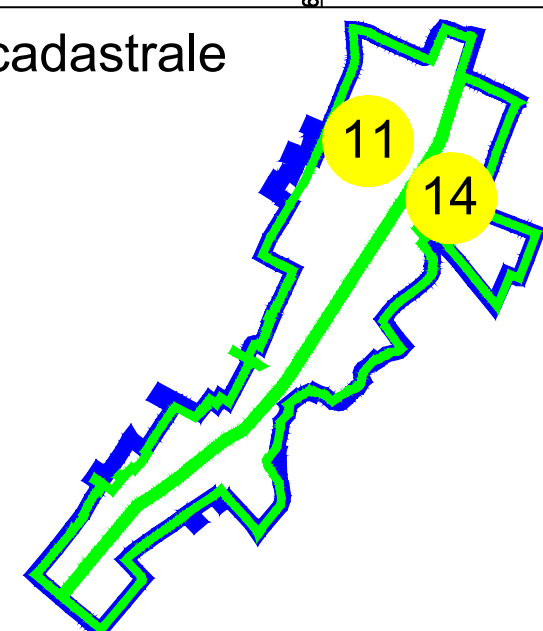

**PLAN CADASTRAL**  
 U.A.T. Chiselet, județul CĂLĂRAȘI, Sectoarele Cadastrale: 11, 14  
 Scara 1:1000  
 Sistem de proiecție STEREO' 1970

Planșa 5  
Spre publicare

Se racordează cu Planșa 2

Se racordează cu Planșa 4

SC Komora  
Engineering  
SRL

Schema de racordare a planșelor

Șchița cu dispunerea sectoarelor cadastrale

**LEGENDĂ:**

	Limită UAT
	Limită sector cadastral
	Limită intravilan
	Limită tarla
	Limită imobil
	Limită constructii
	Număr sector cadastral
	ID imobil