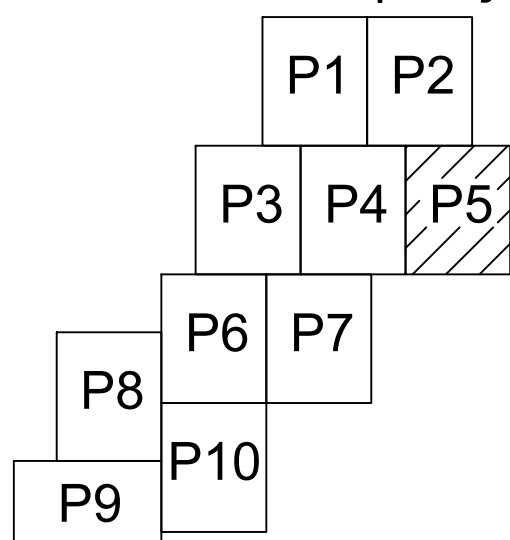

**PLAN CADASTRAL**  
 U.A.T. Chiselet, județul CĂLĂRAȘI, Sectoarele Cadastrale: 11, 14  
 Scara 1:1000  
 Sistem de proiecție STEREO' 1970

Planșa 5  
Spre publicare

Se racordează cu Planșa 2

Se racordează cu Planșa 4

SC Komora  
Engineering  
SRL

Schema de racordare a planșelor

Șchița cu dispunerea sectoarelor cadastrale

**LEGENDĂ:**

	Limită UAT
	Limită sector cadastral
	Limită intravilan
	Limită tarla
	Limită imobil
	Limită constructii
	Număr sector cadastral
	ID imobil