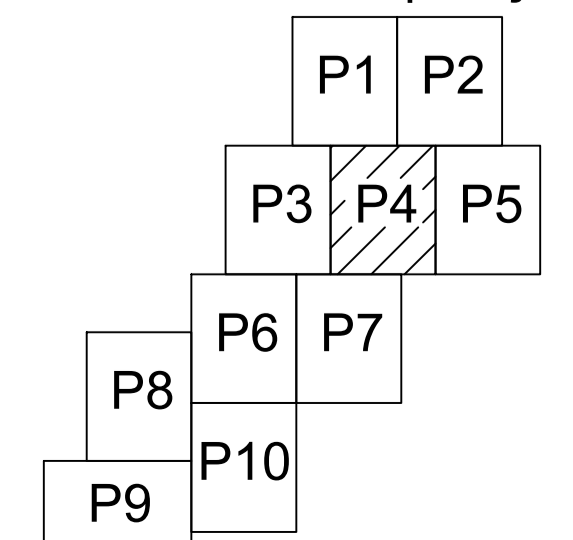

PLAN CADASTRAL
 U.A.T. Chiselet, județul CĂLĂRAȘI, Sectoarele Cadastrale: 11, 14
 Scara 1:1000
 Sistem de proiecție STEREO' 1970

Plansa 4
 Spre publicare

SC Komora
 Engineering
 SRL

Schema de racordare a planșelor

Schița cu dispunerea sectoarelor cadastrale

LEGENDĂ:

	Limită UAT
	Limită sector cadastral
	Limită intravilan
	Limită tarla
	Limită imobil
	Limită construcții
	Număr sector cadastral
	ID imobil