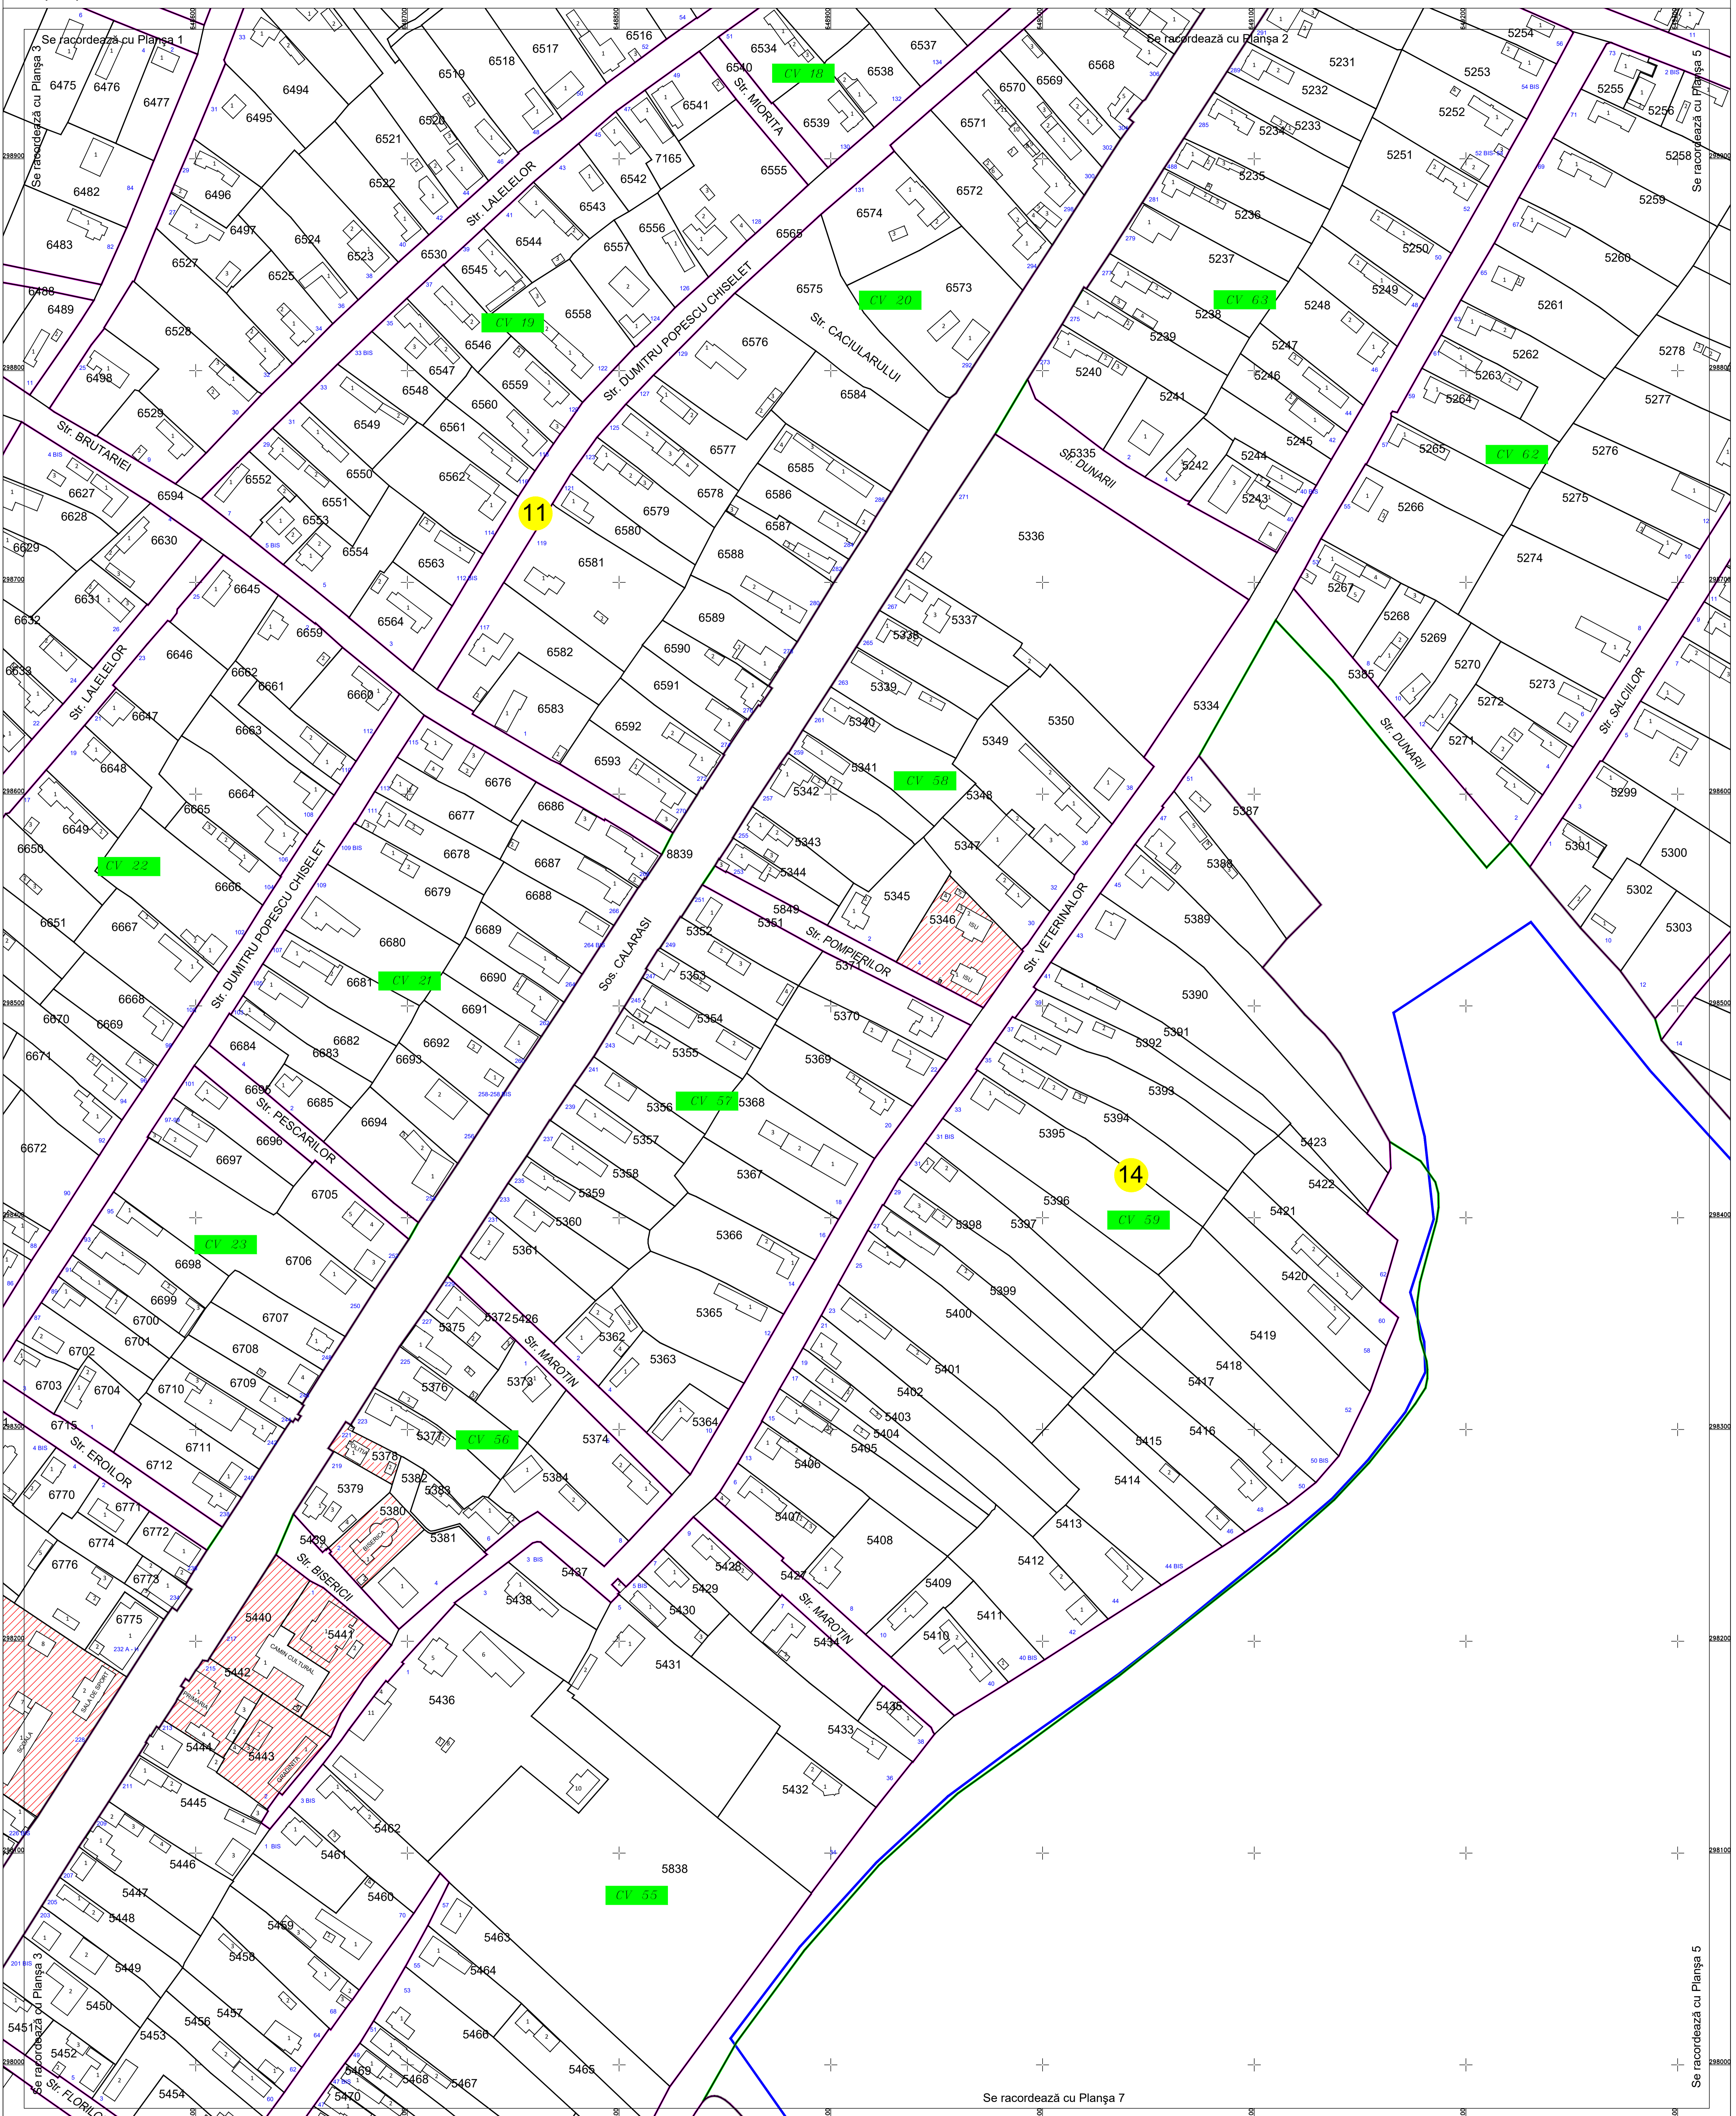

PLAN CADASTRAL
 U.A.T. Chiselet, județul CĂLĂRAȘI, Sectoarele Cadastrale: 11, 14
 Scara 1:1000
 Sistem de proiecție STEREO' 1970

Plansa 4
 Spre publicare

SC Komora
 Engineering
 SRL

Schema de racordare a planșelor

Schița cu dispunerea sectoarelor cadastrale

LEGENDĂ:

	Limită UAT
	Limită sector cadastral
	Limită intravilan
	Limită tarla
	Limită imobil
	Limită construcții
	Număr sector cadastral
	ID imobil