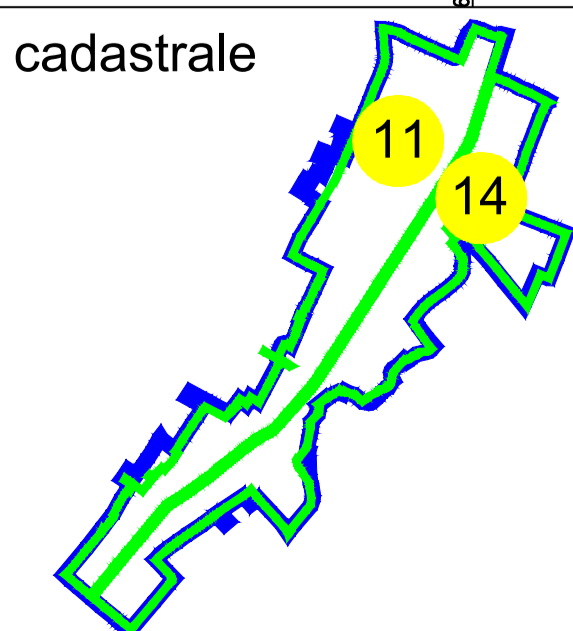

PLAN CADASTRAL
 U.A.T. Chiselet, județul CĂLĂRAȘI, Sectoarele Cadastrale: 11, 14
 Scara 1:1000
 Sistem de proiecție STEREO' 1970

Plansa 4
 Spre publicare

SC Komora
 Engineering
 SRL

Schema de racordare a planșelor

Schița cu dispunerea sectoarelor cadastrale

LEGENDĂ:

	Limită UAT
	Limită sector cadastral
	Limită intravilan
	Limită tarla
	Limită imobil
	Limită construcții
	Număr sector cadastral
	ID imobil