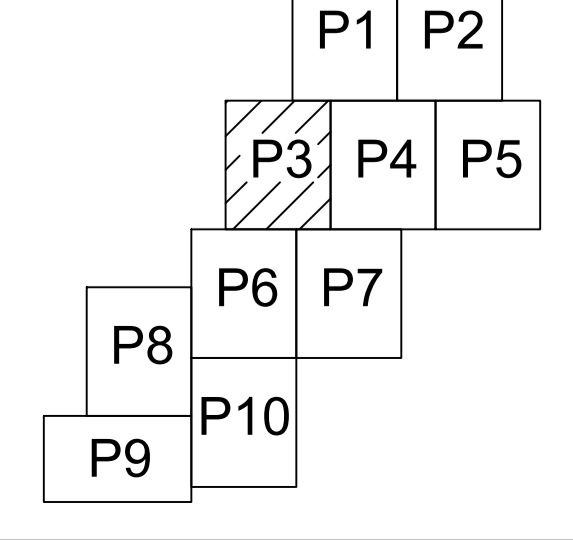

PLAN CADASTRAL
 U.A.T. Chiselet, județul CĂLĂRAȘI, Sectoarele Cadastrale: 11, 14
 Scara 1:1000
 Sistem de proiecție STEREO' 1970

Planșa 3
 Spre publicare

Se racordează cu Planșa 6

Se racordează cu Planșa 1

Se racordează cu Planșa 4

Se racordează cu Planșa 7

Schema de racordare a planșelor

Schița cu dispunerea sectoarelor cadastrale

LEGENDĂ:

	Limită UAT
	Limită sector cadastral
	Limită intravilan
	Limită tarla
	Limită imobil
	Limită construcții
	Număr sector cadastral
	ID imobil