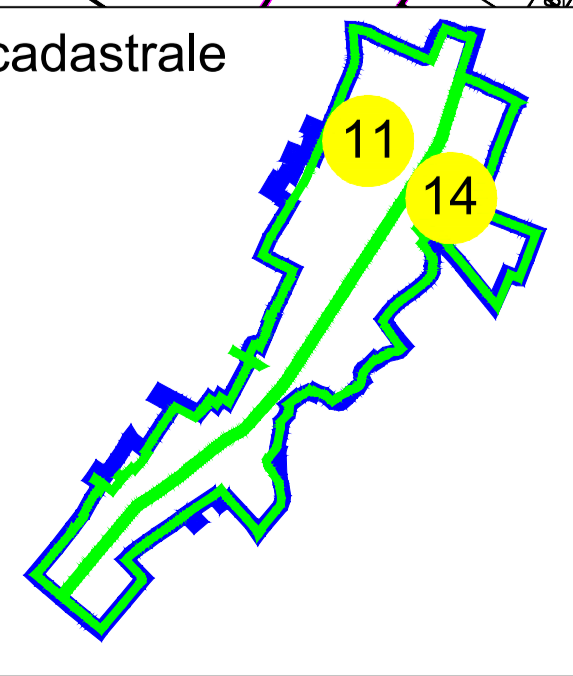

PLAN CADASTRAL
 U.A.T. Chiselet, județul CĂLĂRAȘI, Sectoarele Cadastrale: 11, 14
 Scara 1:1000
 Sistem de proiecție STEREO' 1970

Planșa 3
 Spre publicare

Se racordează cu Planșa 6

Se racordează cu Planșa 1

Se racordează cu Planșa 4

Se racordează cu Planșa 7

Schema de racordare a planșelor

Schița cu dispunerea sectoarelor cadastrale

LEGENDĂ:

	Limită UAT
	Limită sector cadastral
	Limită intravilan
	Limită tarla
	Limită imobil
	Limită construcții
	Număr sector cadastral
	ID imobil