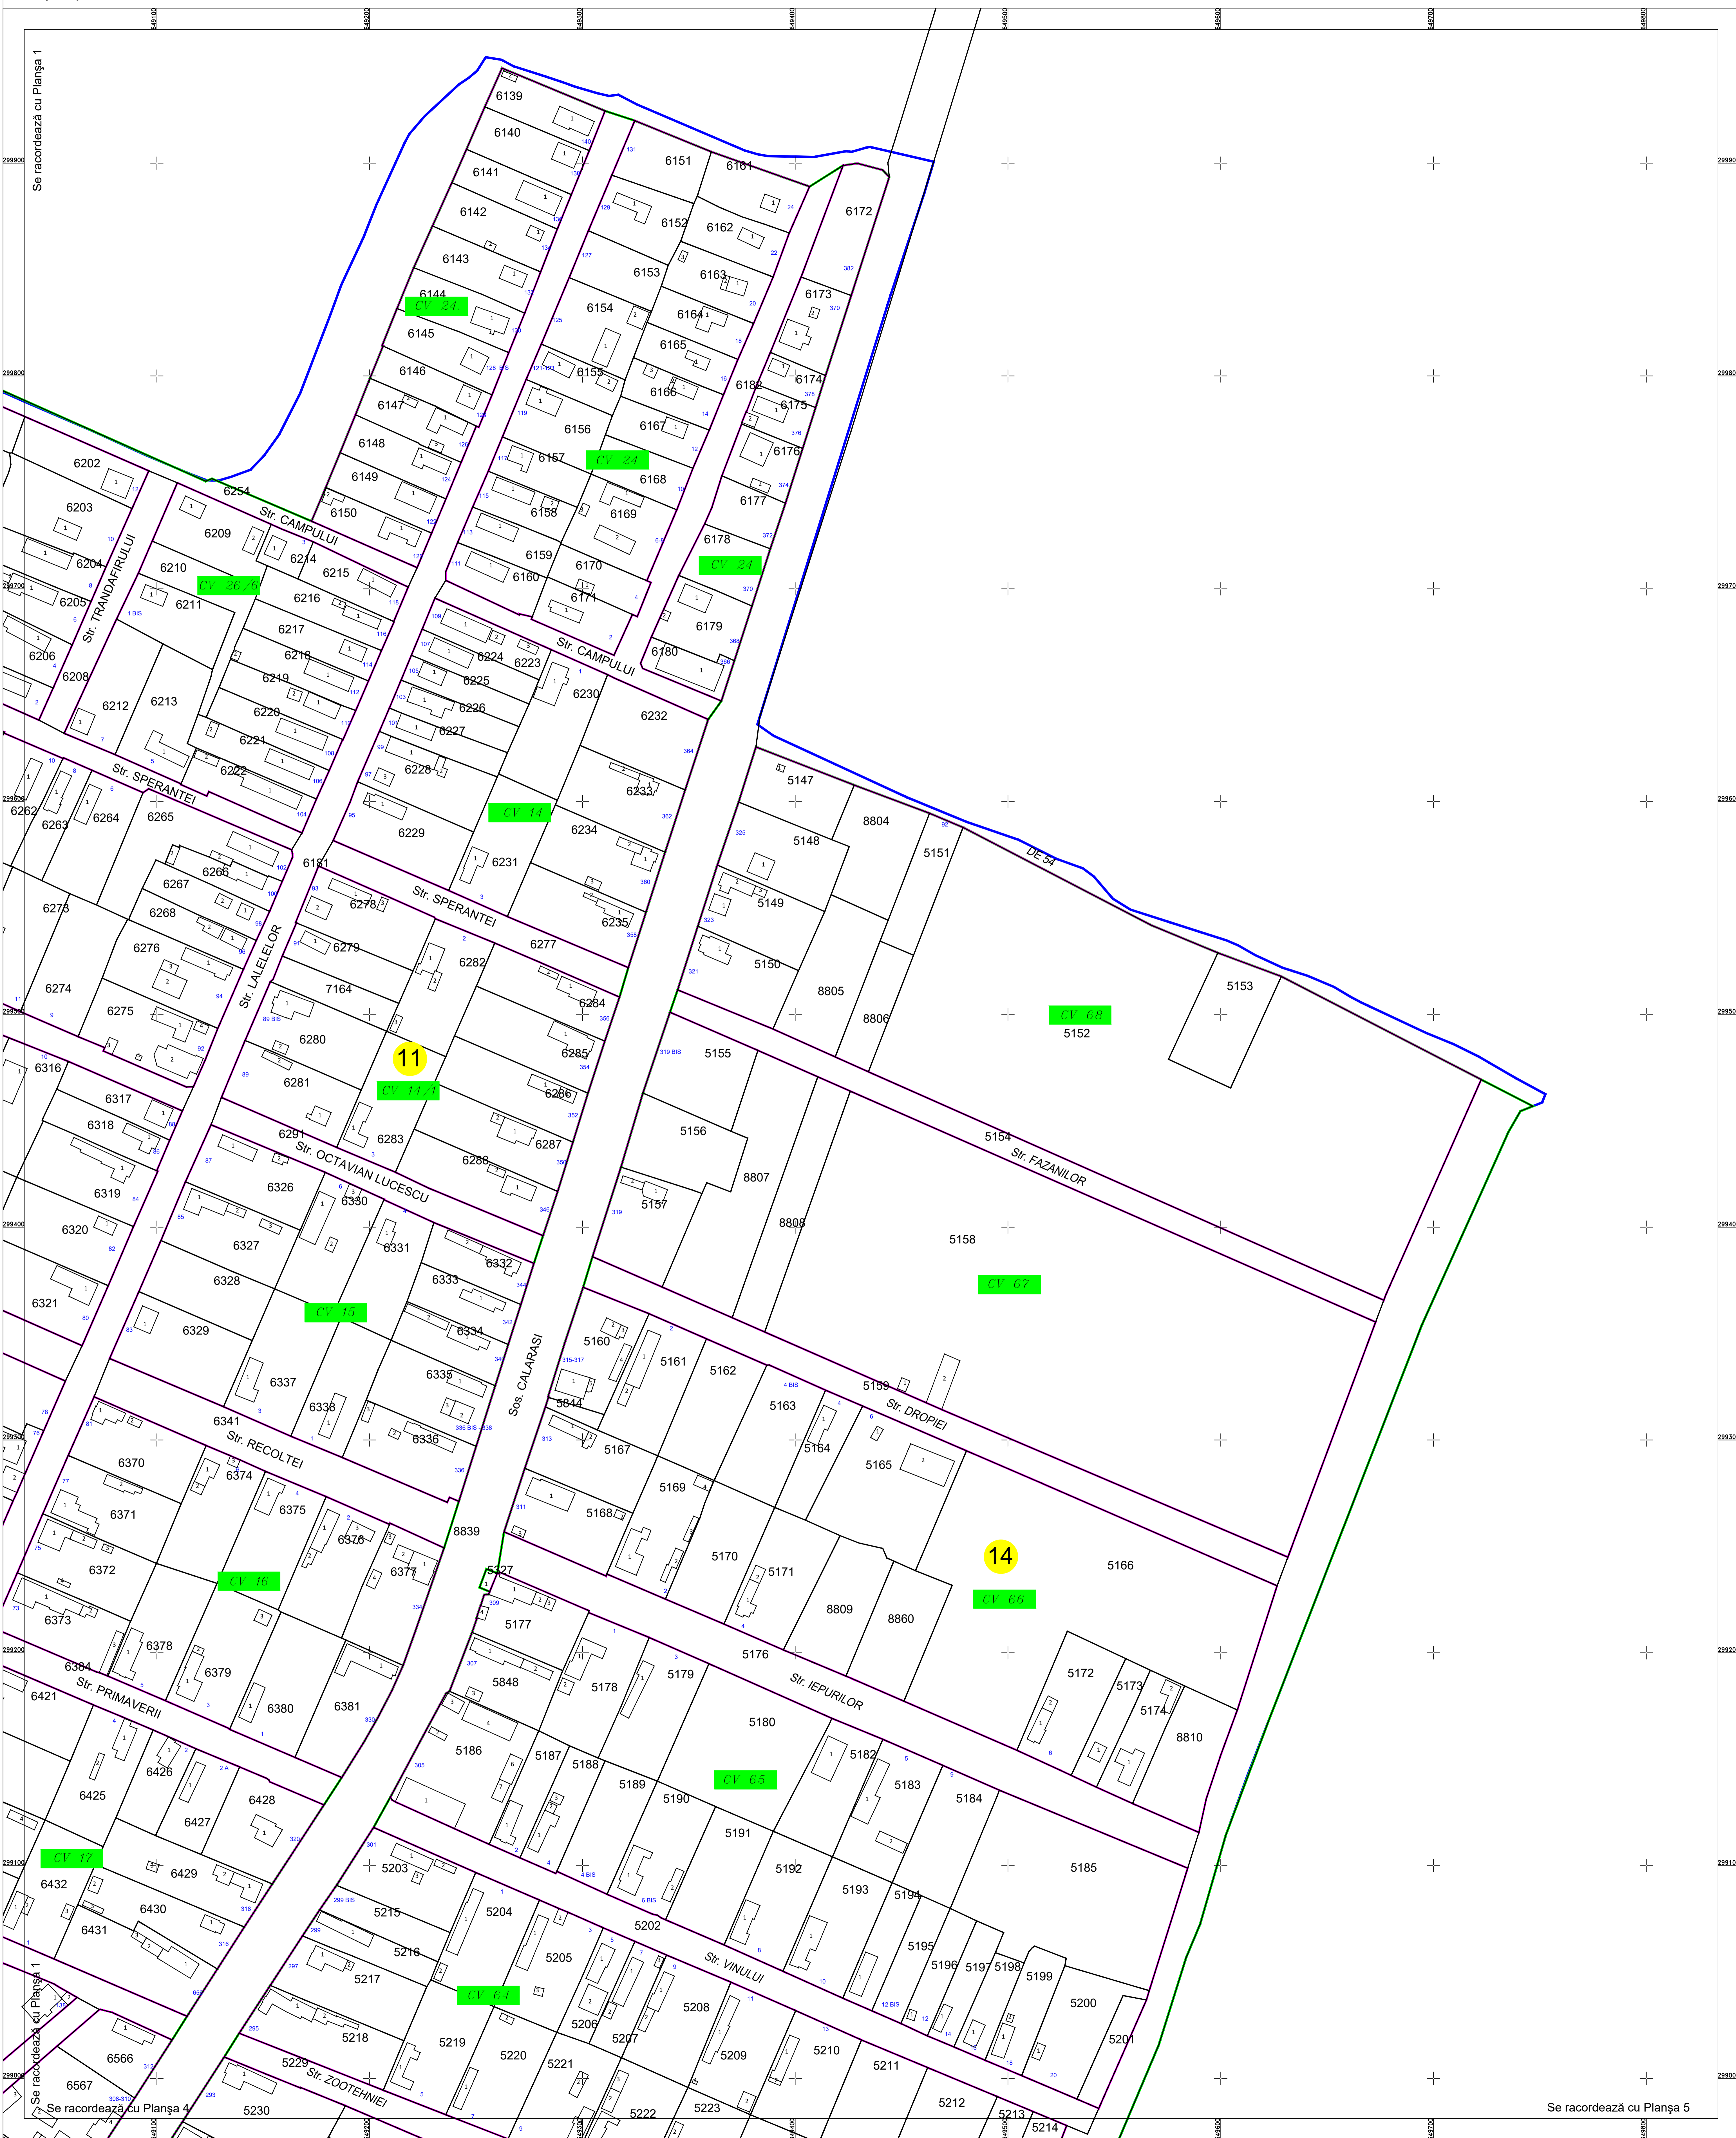

PLAN CADASTRAL  
U.A.T. Chiselet, județul CĂLĂRAȘI, Sectoarele Cadastrale: 11, 14  
Scara 1:1000  
Sistem de proiecție STEREO' 1970

Plansa 2  
Spre publicare

Se racordează cu Planșa 1

Se racordează cu Planșa 5

SC Komora Engineering SRL

Schema de racordare a planșelor

Schița cu dispunerea sectoarelor cadastrale

LEGENDĂ:

- Limită UAT
- Limită sector cadastral
- Limită intravilan
- Limită tarla
- Limită imobil
- Limită constructii
- 11 Număr sector cadastral
- 6183 ID imobil