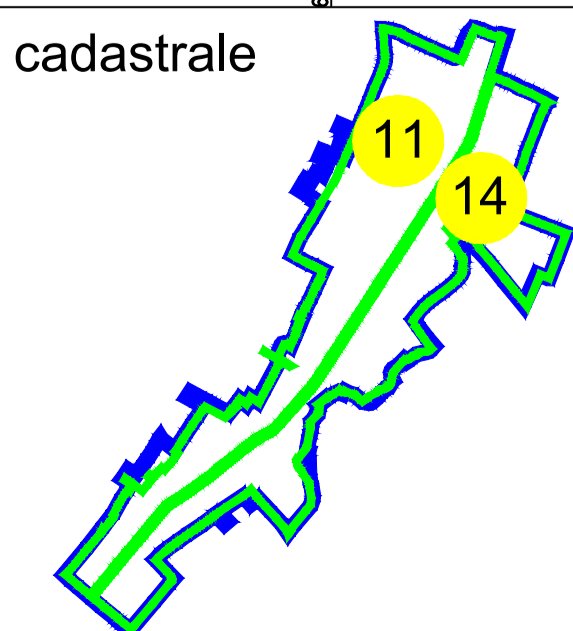

PLAN CADASTRAL  
U.A.T. Chiselet, județul CĂLĂRAȘI, Sectoarele Cadastrale: 11, 14  
Scara 1:1000  
Sistem de proiecție STEREO' 1970

Plansa 2  
Spre publicare

Se racordează cu Planșa 1

Se racordează cu Planșa 5

SC Komora Engineering SRL

Schema de racordare a planșelor

Schița cu dispunerea sectoarelor cadastrale

LEGENDĂ:

- Limită UAT
- Limită sector cadastral
- Limită intravilan
- Limită tarla
- Limită imobil
- Limită constructii
- 11 Număr sector cadastral
- 6183 ID imobil