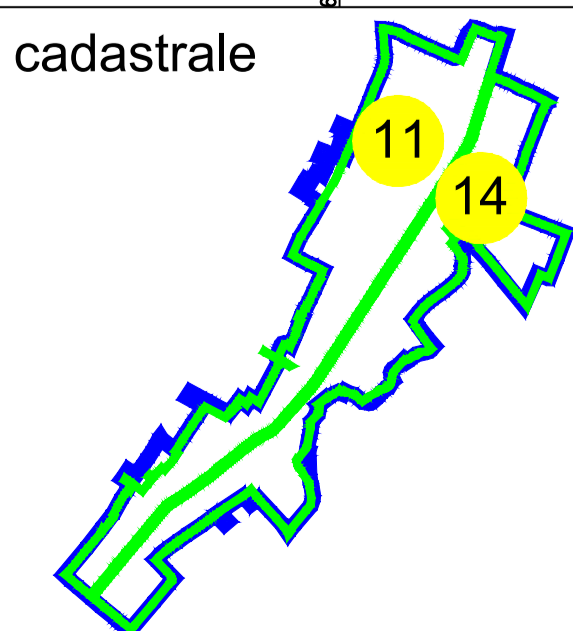

**PLAN CADASTRAL**  
 U.A.T. Chiselet, județul CĂLĂRAȘI, Sectoarele Cadastrale: 11, 14  
 Scara 1:1000  
 Sistem de proiecție STEREO' 1970

Plansa 10  
Spre publicare

Se racordează cu Planșa 8

Se racordează cu Planșa 6

Se racordează cu Planșa 9

Se racordează cu Planșa 9

Schema de racordare a planșelor

Schița cu dispunerea sectoarelor cadastrale

**LEGENDĂ:**

<span style="color: red;">—</span>	Limită UAT
<span style="color: green;">—</span>	Limită sector cadastral
<span style="color: blue;">—</span>	Limită intravilan
<span style="color: magenta;">—</span>	Limită tarla
<span style="color: black;">—</span>	Limită imobil
<span style="color: black;">—</span>	Limită constructii
<span style="background-color: yellow; border: 1px solid black; border-radius: 50%; padding: 2px;">11</span>	Număr sector cadastral
6183	ID imobil