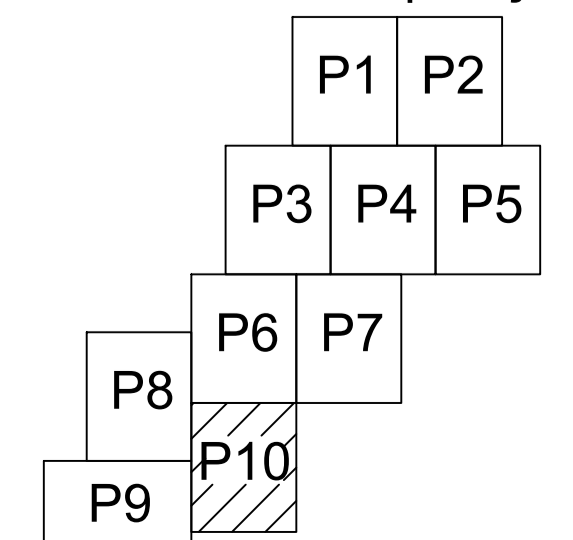

**PLAN CADASTRAL**  
 U.A.T. Chiselet, județul CĂLĂRAȘI, Sectoarele Cadastrale: 11, 14  
 Scara 1:1000  
 Sistem de proiecție STEREO' 1970

Plansa 10  
Spre publicare

Se racordează cu Planșa 8

Se racordează cu Planșa 6

Se racordează cu Planșa 9

Se racordează cu Planșa 9

Schema de racordare a planșelor

Schița cu dispunerea sectoarelor cadastrale

**LEGENDĂ:**

<span style="color: red;">—</span>	Limită UAT
<span style="color: green;">—</span>	Limită sector cadastral
<span style="color: blue;">—</span>	Limită intravilan
<span style="color: magenta;">—</span>	Limită tarla
<span style="color: black;">—</span>	Limită imobil
<span style="color: black;">—</span>	Limită constructii
<span style="background-color: yellow; border: 1px solid black; border-radius: 50%; padding: 2px;">11</span>	Număr sector cadastral
6183	ID imobil